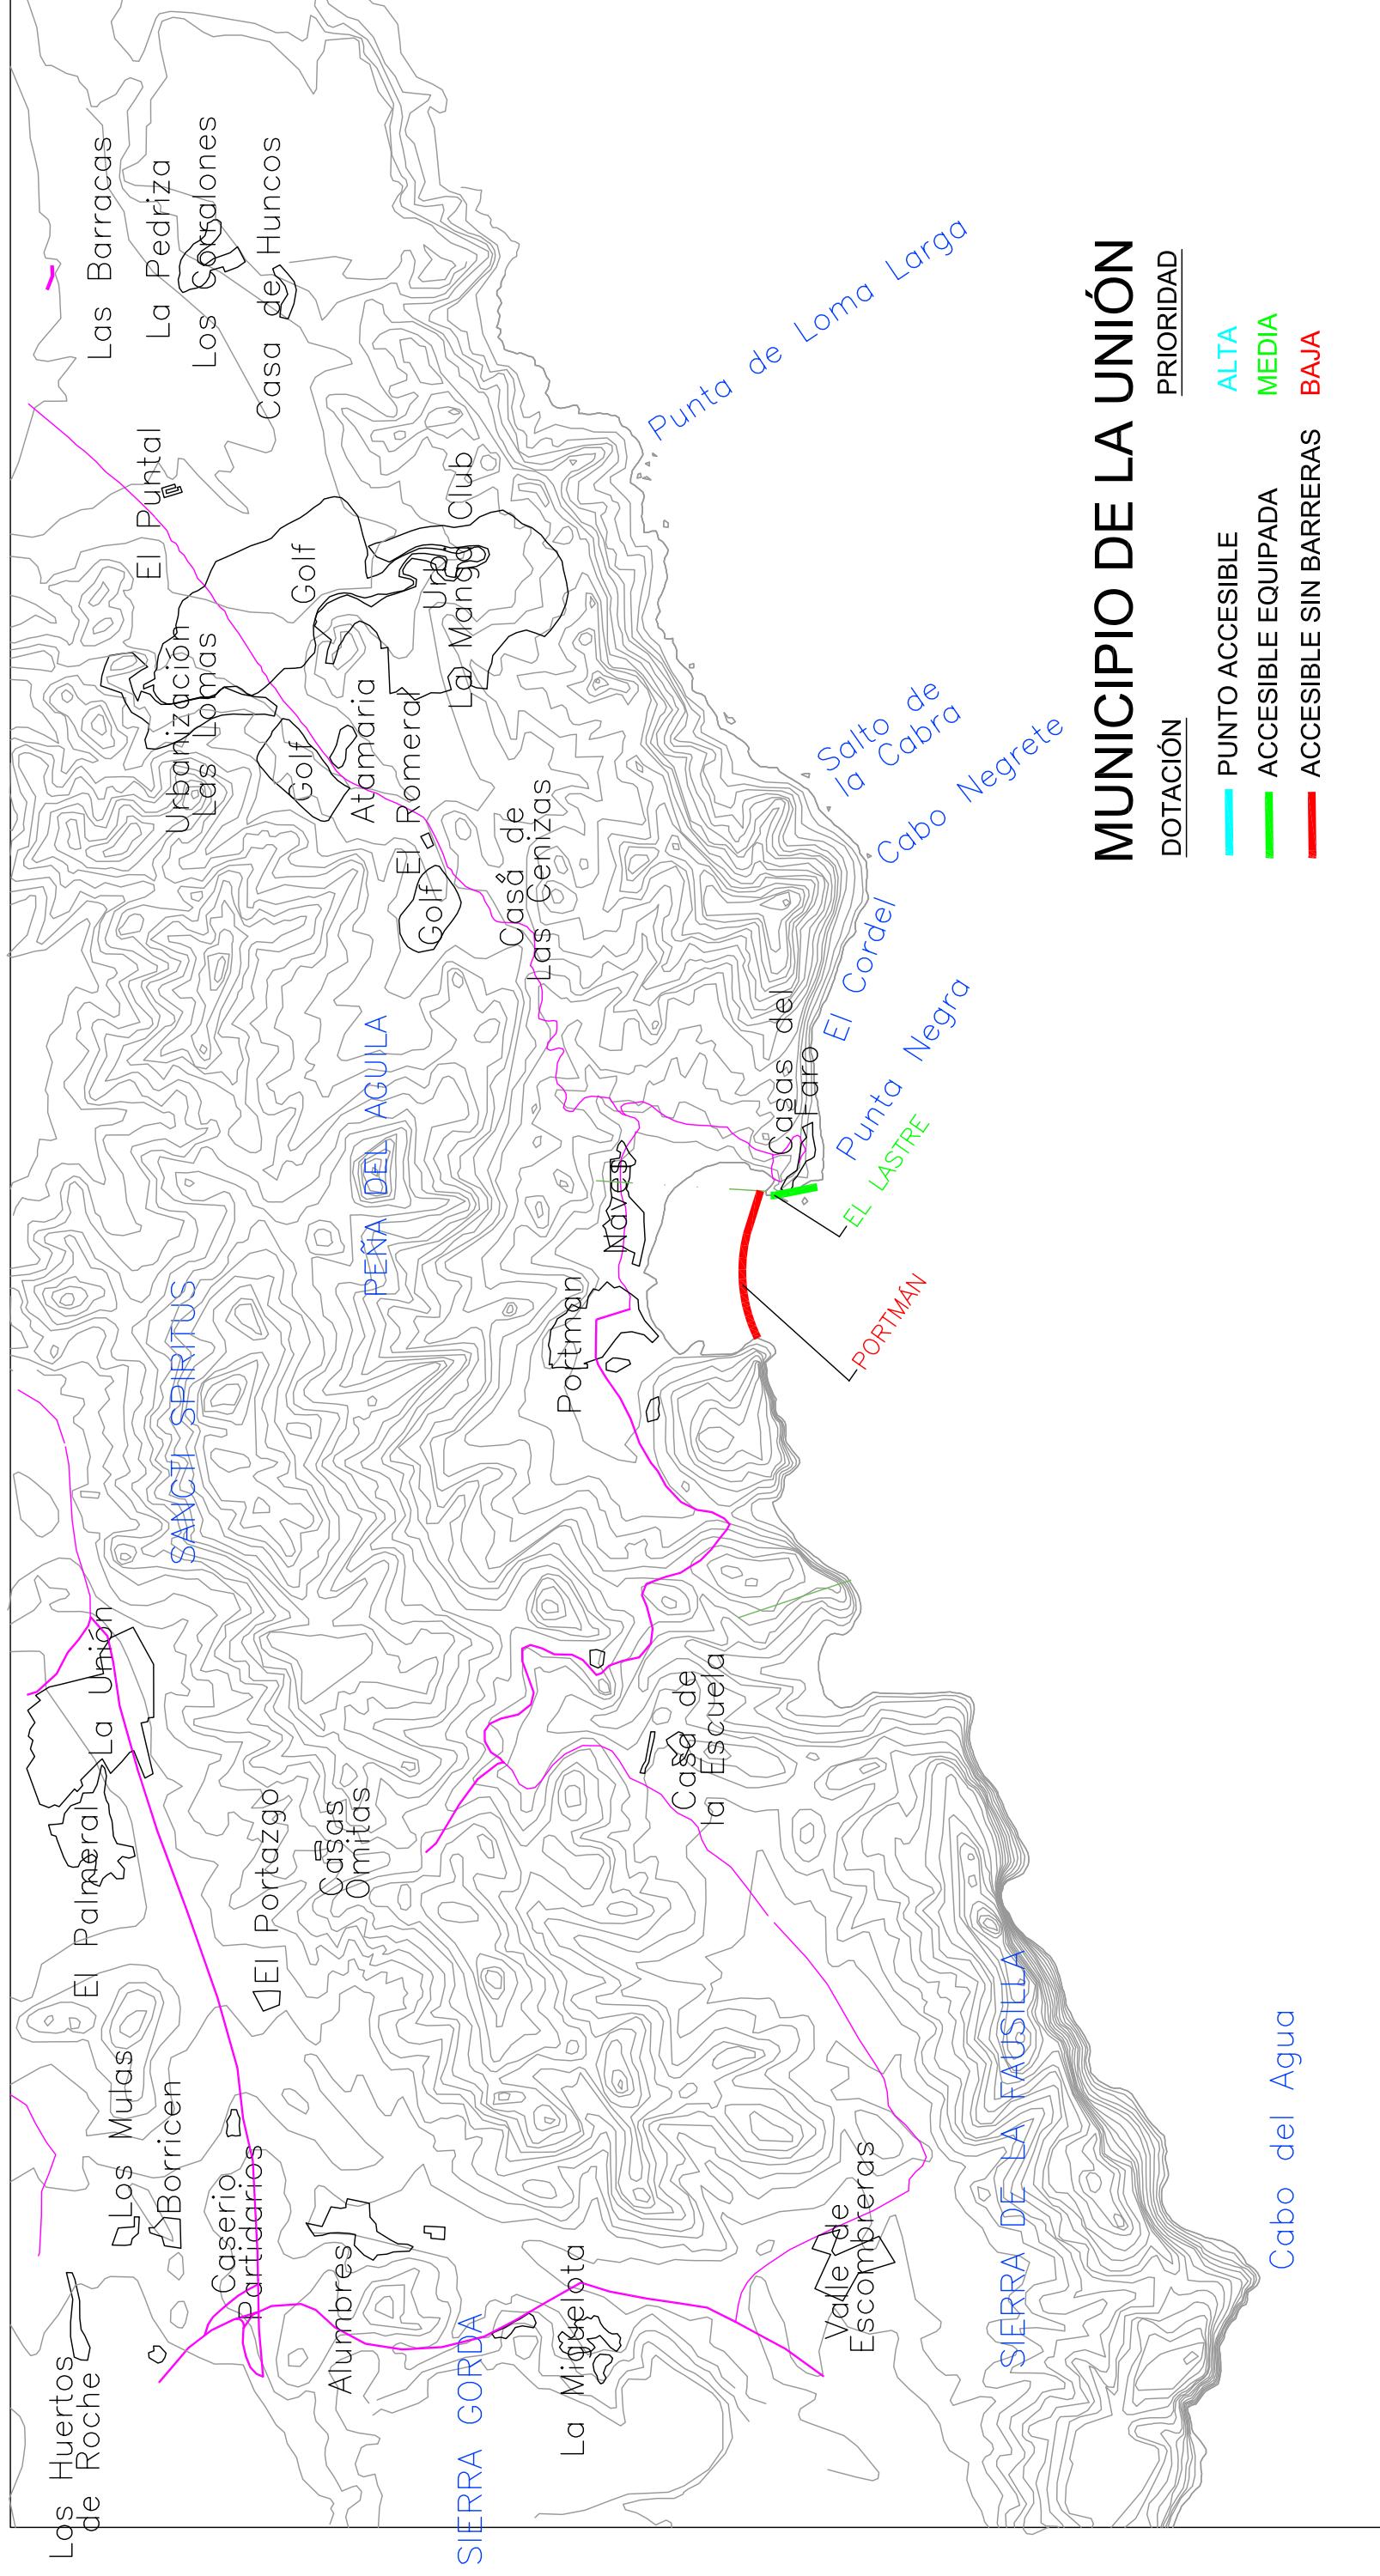

PLAN REGIONAL DE ACCESIBILIDAD A LAS PLAYAS DE LA REGIÓN DE MURCIA

DIRECCIÓN GENERAL DE INFRAESTRUCTURAS DE TURISMO

FAMDIF

MUNICIPIO DE LA UNIÓN

DOTACIÓN		PRIORIDAD	
—	PUNTO ACCESIBLE	—	ALTA
—	ACCESIBLE EQUIPADA	—	MEDIA
—	ACCESIBLE SIN BARRERAS	—	BAJA