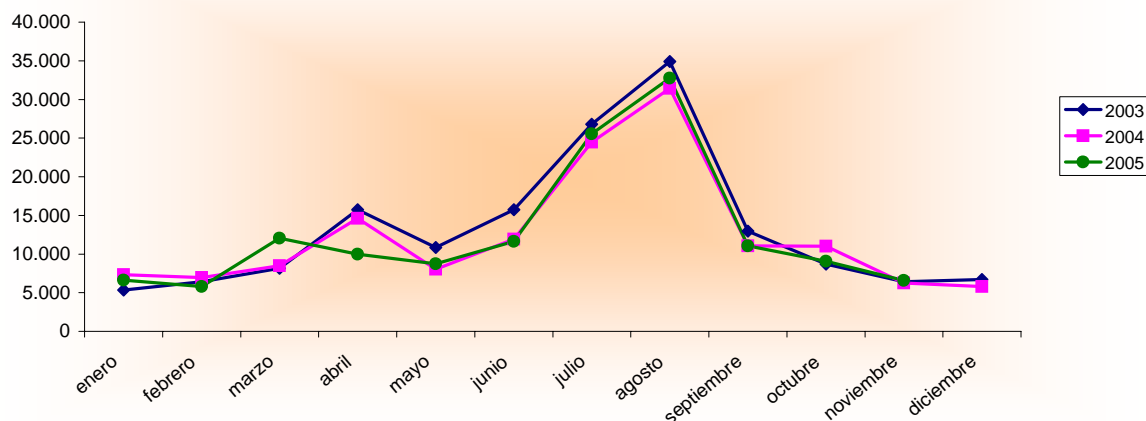

Noviembre 2004 - 2005 España - Región de Murcia		Número de viajeros			Número de pernoctaciones			Estancia media	Grado ocupación
		Total	Residentes en España	Residentes en el extranjero	Total	Residentes en España	Residentes en el extranjero		
REGIÓN DE MURCIA	Año 2005	6.566	3.942	2.624	116.954	14.993	101.961	17,81	51,41%
	Año 2004	6.248	3.438	2.810	112.544	9.741	102.803	18,01	49,69%
Variación año anterior		5,09%	14,66%	-6,62%	3,92%	53,92%	-0,82%	-1,11%	3,46%
ESPAÑA	Año 2005	120.110	88.425	31.685	708.507	205.051	503.456	5,90	34,83%
	Año 2004	123.399	94.918	28.481	674.616	203.747	470.869	5,47	33,98%
Variación año anterior		-2,67%	-6,84%	11,25%	5,02%	0,64%	6,92%	7,86%	2,50%

Datos acumulados 2004/2005

Acumulado Enero-Noviembre Años 2004 y 2005		Número de viajeros			Número de pernoctaciones		
		Total	Residentes en España	Residentes en el extranjero	Total	Residentes en España	Residentes en el extranjero
REGIÓN DE MURCIA	Año 2005	139.824	100.091	39.733	1.259.442	448.398	811.044
	Año 2004	141.584	101.043	40.540	1.314.209	478.869	835.339
Variación año anterior		-1,24%	-0,94%	-1,99%	-4,17%	-6,36%	-2,91%
ESPAÑA	Año 2005	6.524.984	4.455.926	2.069.058	30.953.549	17.087.608	13.865.943
	Año 2004	6.621.691	4.449.202	2.172.491	29.971.598	16.515.707	13.455.891
Variación año anterior		-1,46%	0,15%	-4,76%	3,28%	3,46%	3,05%

Fuente: Encuesta de Ocupación de Acampamentos Turísticos (I.N.E.)

Evolución nº viajeros

Consejería de Turismo, Comercio y Consumo
Secretaría General
Unidad de Estudios y Estadística