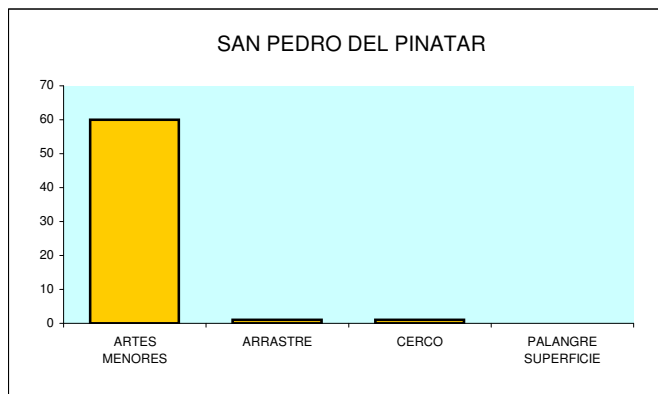

## DATOS DE FLOTA CENSADA EN LA REGION DE MURCIA

Registro de actividades medios y personas a 31/12/2015

	ARTES MENORES	ARRASTRE	CERCO	PALANGRE SUPERFICIE	TOTAL PUERTOS
SAN PEDRO DEL PINATAR	60	1	1	0	<b>62</b>
CARTAGENA	32	7	5	6	<b>50</b>
MAZARRON	19	5	11	0	<b>35</b>
AGUILAS	25	10	3	2	<b>40</b>
<i>Total Región.....</i>	<b>136</b>	<b>23</b>	<b>20</b>	<b>8</b>	<b>187</b>