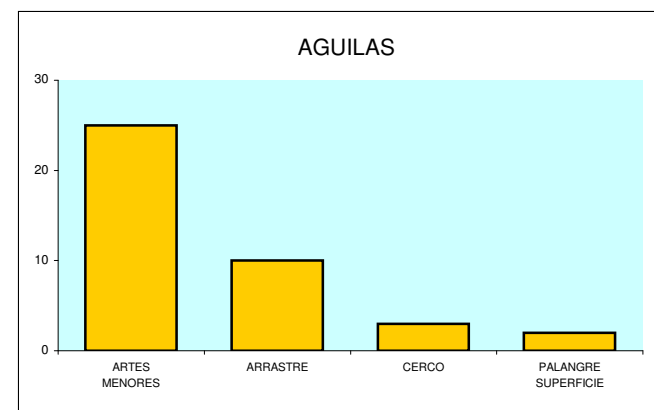

## DATOS DE FLOTA CENSADA EN LA REGION DE MURCIA

Registro de actividades medios y personas a 31/12/2015

	ARTES MENORES	ARRASTRE	CERCO	PALANGRE SUPERFICIE	TOTAL PUERTOS
SAN PEDRO DEL PINATAR	60	1	1	0	<b>62</b>
CARTAGENA	32	7	5	6	<b>50</b>
MAZARRON	19	5	11	0	<b>35</b>
AGUILAS	25	10	3	2	<b>40</b>
<i>Total Región.....</i>	<b>136</b>	<b>23</b>	<b>20</b>	<b>8</b>	<b>187</b>

### Distribución de la flota en la Región de Murcia - 2015