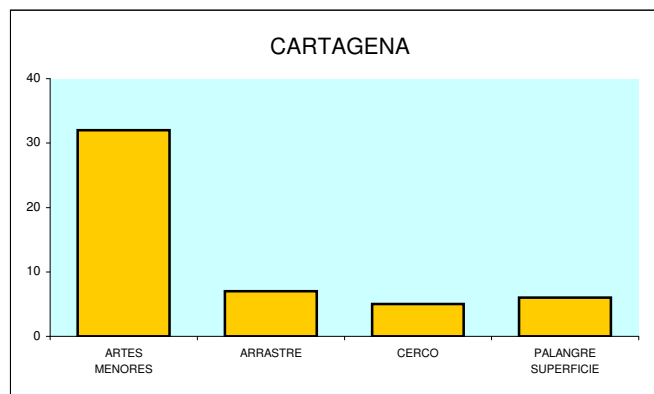

## DATOS DE FLOTA CENSADA EN LA REGION DE MURCIA

Registro de actividades medios y personas a 31/12/2015

	ARTES MENORES	ARRASTRE	CERCO	PALANGRE SUPERFICIE	TOTAL PUERTOS
SAN PEDRO DEL PINATAR	60	1	1	0	<b>62</b>
CARTAGENA	32	7	5	6	<b>50</b>
MAZARRON	19	5	11	0	<b>35</b>
AGUILAS	25	10	3	2	<b>40</b>
<i>Total Región.....</i>	<b>136</b>	<b>23</b>	<b>20</b>	<b>8</b>	<b>187</b>

### Distribución de la flota en la Región de Murcia - 2015