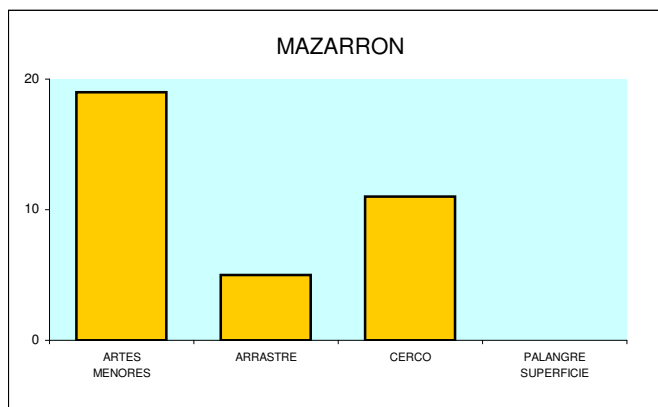

## DATOS DE FLOTA CENSADA EN LA REGION DE MURCIA

Registro de actividades medios y personas a 31/12/2015

	ARTES MENORES	ARRASTRE	CERCO	PALANGRE SUPERFICIE	TOTAL PUERTOS
SAN PEDRO DEL PINATAR	60	1	1	0	<b>62</b>
CARTAGENA	32	7	5	6	<b>50</b>
MAZARRON	19	5	11	0	<b>35</b>
AGUILAS	25	10	3	2	<b>40</b>
<i>Total Región.....</i>	<b>136</b>	<b>23</b>	<b>20</b>	<b>8</b>	<b>187</b>