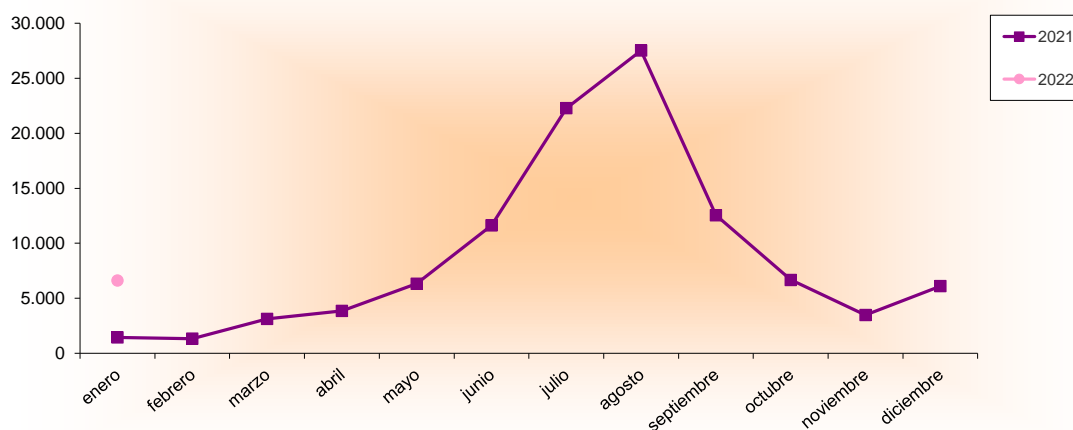

Encuesta de Ocupación en Apartamentos Turísticos. Enero 2021-2022*

Enero 2021 - 2022 España - Región de Murcia		Número de viajeros			Número de pernoctaciones			Estancia media	Grado de ocupación
		Total	Residentes en España	Residentes en el extranjero	Total	Residentes en España	Residentes en el extranjero		
REGIÓN DE MURCIA	Año 2022	6.615	4.947	1.669	34.194	21.386	12.808	5,17	29,20%
	Año 2021	1.444	1.171	273	11.474	9.395	2.079	7,95	14,49%
Variación año anterior		358,1%	322,5%	511,4%	198,0%	127,6%	516,1%	-34,9%	101,5%
ESPAÑA	Año 2022	477.245	204.151	273.094	3.001.083	781.933	2.219.151	6,29	44,92%
	Año 2021	112.310	76.755	35.555	763.133	388.882	374.252	6,79	17,40%
Variación año anterior		324,9%	166,0%	668,1%	293,3%	101,1%	493,0%	-7,5%	158,2%

Evolución nº viajeros

Fuente: Encuesta de Ocupación en Apartamentos Turísticos (INE)

*Los datos de febrero del año 2021 y posteriores son provisionales.