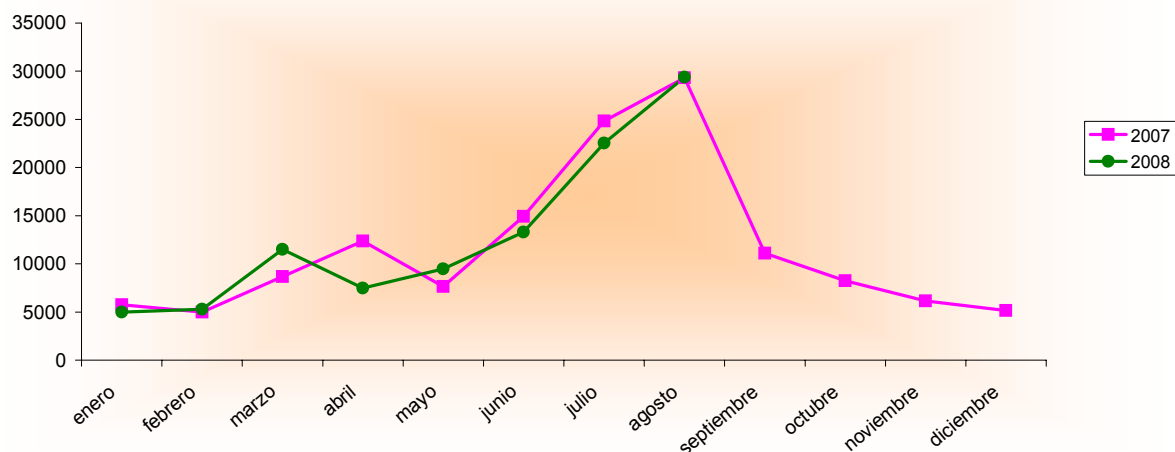

Datos acumulados 2007/2008

Acumulado Enero-Agosto Años 2007 y 2008		Número de viajeros			Número de pernoctaciones		
		Total	Residentes en España	Residentes en el extranjero	Total	Residentes en España	Residentes en el extranjero
REGIÓN DE MURCIA	Año 2008	103.912	77.367	26.543	913.319	365.671	547.648
	Año 2007	108.522	82.058	26.465	950.754	410.340	540.414
Variación año anterior		-4,25%	-5,72%	0,29%	-3,94%	-10,89%	1,34%
ESPAÑA	Año 2008	5.268.141	3.505.822	1.762.319	25.996.536	14.151.741	11.844.796
	Año 2007	5.447.784	3.633.630	1.814.154	26.347.892	14.628.450	11.719.443
Variación año anterior		-3,30%	-3,52%	-2,86%	-1,33%	-3,26%	1,07%

Fuente: Encuesta de Ocupación de Acampamentos Turísticos (I.N.E.)

Evolución nº viajeros

Región de Murcia
Consejería de Cultura y Turismo
Secretaría General
Unidad de Estudios y Estadística