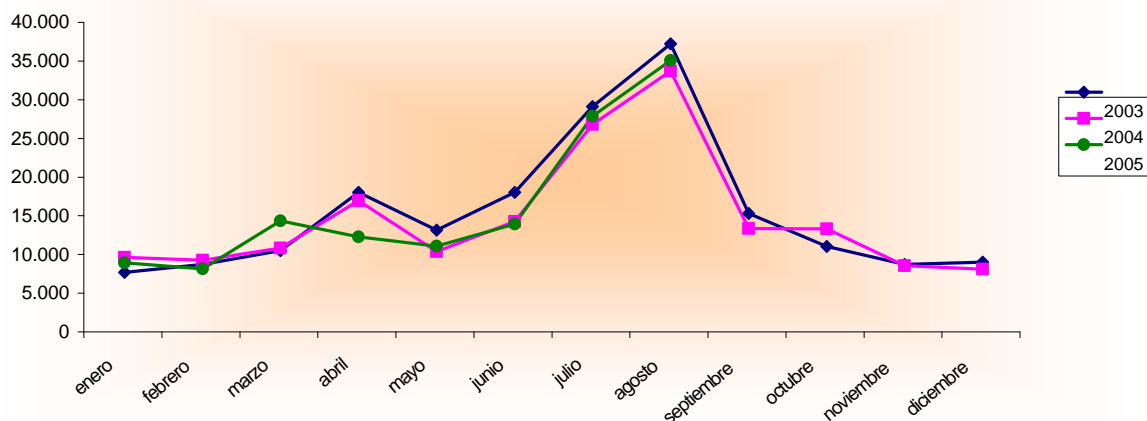

Datos acumulados 2004/2005

Acumulado Enero-Agosto Años 2004 y 2005		Número de viajeros			Número de pernoctaciones		
		Total	Residentes en España	Residentes en el extranjero	Total	Residentes en España	Residentes en el extranjero
REGIÓN DE MURCIA	Año 2005	113.146	84.504	28.642	964.457	382.905	581.552
	Año 2004	113.279	84.440	28.838	1.030.348	425.560	604.787
Variación año anterior		-0,12%	0,08%	-0,68%	-6,40%	-10,02%	-3,84%
ESPAÑA	Año 2005	5.599.185	3.820.287	1.778.899	26.712.394	15.061.107	11.651.288
	Año 2004	5.675.336	3.805.449	1.869.888	25.916.894	14.559.151	11.357.743
Variación año anterior		-1,34%	0,39%	-4,87%	3,07%	3,45%	2,58%

Fuente: Encuesta de Ocupación de Acampamentos Turísticos (I.N.E.)

Evolución nº viajeros

Consejería de Turismo, Comercio y Consumo
Secretaría General
Unidad de Estudios y Estadística