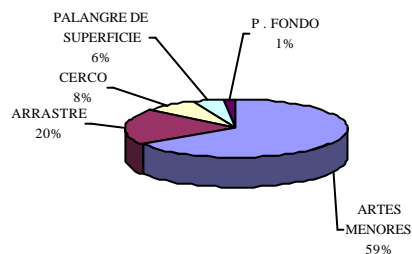

DATOS DE FLOTA CENSADA EN LA REGION DE MURCIA

Registro de Actividades Medios y Personas a 31/12/2007

	ARTES			PALANGRE DE SUPERFICIE	PALANGRE DE FONDO	TOTAL PUERTOS
	MENORES	ARRASTRE	CERCO			
SAN PEDRO DEL PINATAR	92	1	4	1		98
CARTAGENA	46	10	6	4	1	67
MAZARRON	33	9	14			56
AGUILAS	42	13	5	3	1	64
Total Región.....	213	33	29	8	2	285

DISTRIBUCION DE LA FLOTA DE SAN PEDRO DEL PINATAR

DISTRIBUCION DE LA FLOTA DE CARTAGENA

DISTRIBUCION DE LA FLOTA DEL PUERTO DE MAZARRON

DISTRIBUCION DE LA FLOTA EN AGUILAS

DISTRIBUCION DE LA FLOTA DE LA REGION DE MURCIA POR MODALIDADES DE PESCA