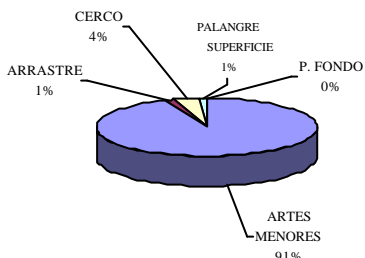

DATOS DE FLOTA CENSADA EN LA REGION DE MURCIA

Registro de Actividades Medios y Personas a 31/12/2007

	ARTES			PALANGRE DE SUPERFICIE	PALANGRE DE FONDO	TOTAL PUERTOS
	MENORES	ARRASTRE	CERCO			
SAN PEDRO DEL PINATAR	92	1	4	1		98
CARTAGENA	46	10	6	4	1	67
MAZARRON	33	9	14			56
AGUILAS	42	13	5	3	1	64
Total Región.....	213	33	29	8	2	285

DISTRIBUCION DE LA FLOTA DE SAN PEDRO DEL PINATAR