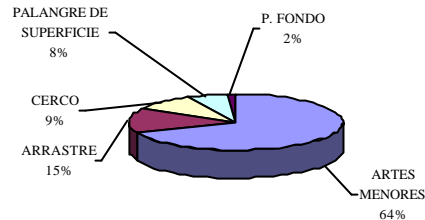

DISTRIBUCION DE LA FLOTA DE CARTAGENA