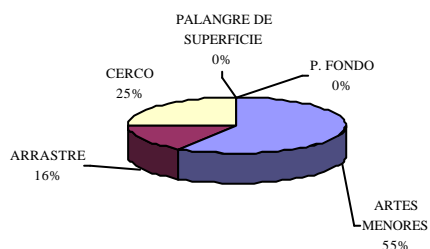

DATOS DE FLOTA CENSADA EN LA REGION DE MURCIA

Registro de Actividades Medios y Personas a 31/12/2007

	ARTES			PALANGRE DE SUPERFICIE	PALANGRE DE FONDO	TOTAL PUERTOS
	MENORES	ARRASTRE	CERCO			
SAN PEDRO DEL PINATAR	92	1	4	1		98
CARTAGENA	46	10	6	4	1	67
MAZARRON	33	9	14			56
AGUILAS	42	13	5	3	1	64
Total Región.....	213	33	29	8	2	285

DISTRIBUCION DE LA FLOTA DE SAN PEDRO DEL PINATAR

DISTRIBUCION DE LA FLOTA DE CARTAGENA

DISTRIBUCION DE LA FLOTA DEL PUERTO DE MAZARRON

DISTRIBUCION DE LA FLOTA EN AGUILAS

DISTRIBUCION DE LA FLOTA DE LA REGION DE MURCIA POR MODALIDADES DE PESCA