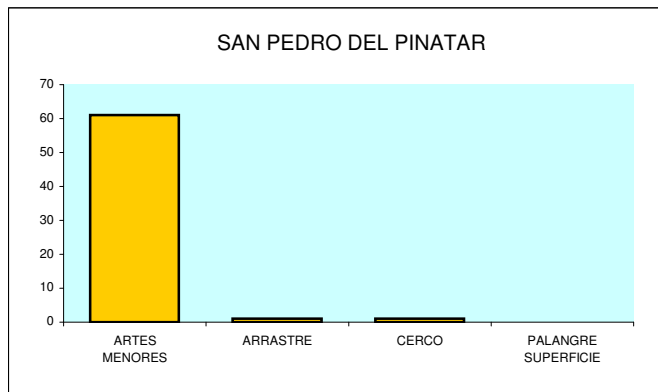

DATOS DE FLOTA CENSADA EN LA REGION DE MURCIA

Registro de actividades medios y personas a 31/12/2014

	ARTES MENORES	ARRASTRE	CERCO	PALANGRE SUPERFICIE	TOTAL PUERTOS
SAN PEDRO DEL PINATAR	61	1	1	0	63
CARTAGENA	33	7	5	6	51
MAZARRON	19	5	11	0	35
AGUILAS	25	10	3	2	40
Total Región.....	138	23	20	8	189