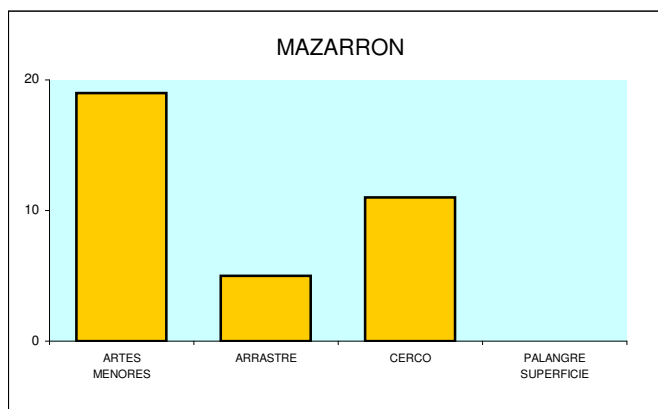

DATOS DE FLOTA CENSADA EN LA REGION DE MURCIA

Registro de actividades medios y personas a 31/12/2014

	ARTES MENORES	ARRASTRE	CERCO	PALANGRE SUPERFICIE	TOTAL PUERTOS
SAN PEDRO DEL PINATAR	61	1	1	0	63
CARTAGENA	33	7	5	6	51
MAZARRON	19	5	11	0	35
AGUILAS	25	10	3	2	40
Total Región.....	138	23	20	8	189