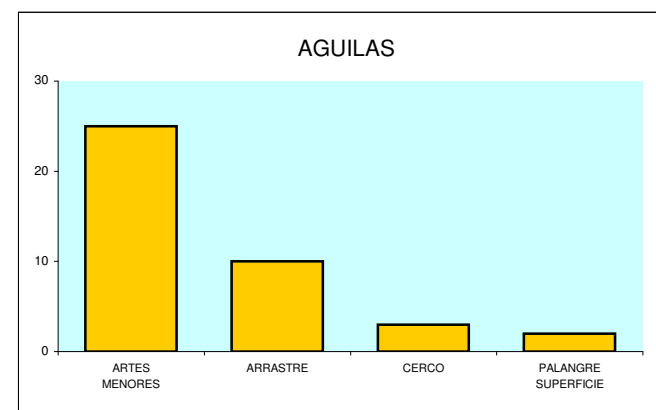

DATOS DE FLOTA CENSADA EN LA REGION DE MURCIA

Registro de actividades medios y personas a 31/12/2014

	ARTES MENORES	ARRASTRE	CERCO	PALANGRE SUPERFICIE	TOTAL PUERTOS
SAN PEDRO DEL PINATAR	61	1	1	0	63
CARTAGENA	33	7	5	6	51
MAZARRON	19	5	11	0	35
AGUILAS	25	10	3	2	40
Total Región.....	138	23	20	8	189

Distribución de la flota en la Región de Murcia - 2014