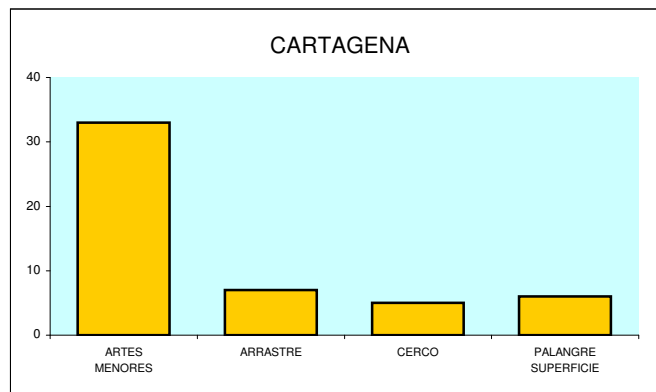

DATOS DE FLOTA CENSADA EN LA REGION DE MURCIA

Registro de actividades medios y personas a 31/12/2014

	ARTES MENORES	ARRASTRE	CERCO	PALANGRE SUPERFICIE	TOTAL PUERTOS
SAN PEDRO DEL PINATAR	61	1	1	0	63
CARTAGENA	33	7	5	6	51
MAZARRON	19	5	11	0	35
AGUILAS	25	10	3	2	40
Total Región.....	138	23	20	8	189