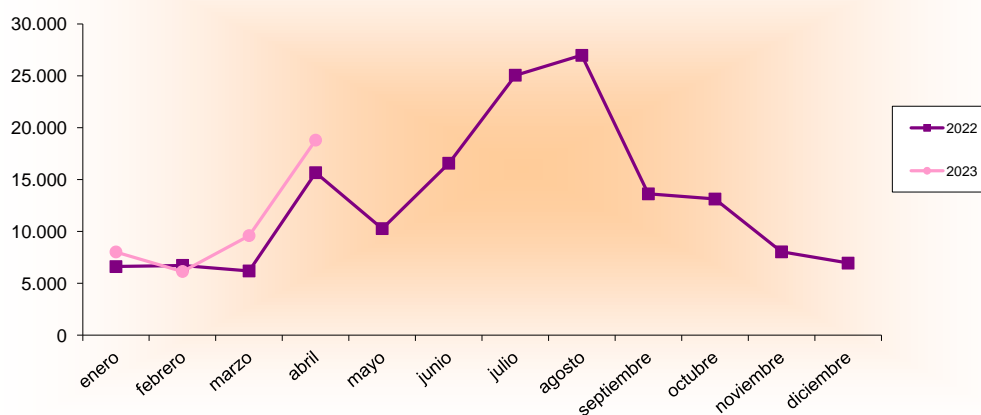

Encuesta Ocupación en Campamentos Turísticos. Abril 2022-2023*

Abril 2022 - 2023 España - Región de Murcia		Número de viajeros			Número de pernoctaciones			Estancia media	Grado de ocupación
		Total	Residentes en España	Residentes en el extranjero	Total	Residentes en España	Residentes en el extranjero		
REGIÓN DE MURCIA	Año 2023	18.808	11.630	7.178	97.106	39.906	57.200	5,16	34,87%
	Año 2022	15.671	11.880	3.791	86.304	44.666	41.638	5,51	36,48%
Variación año anterior		20,0%	-2,1%	89,3%	12,5%	-10,7%	37,4%	-6,3%	-4,4%
ESPAÑA	Año 2023	986.418	689.610	296.808	3.835.740	2.465.145	1.370.595	3,89	39,92%
	Año 2022	804.711	585.748	218.963	3.131.107	2.019.975	1.111.132	3,89	37,35%
Variación año anterior		22,6%	17,7%	35,6%	22,5%	22,0%	23,4%	-0,1%	6,9%

Datos acumulados 2022/2023

Enero - abril 2022/23 España - Región de Murcia		Número de viajeros			Número de pernoctaciones		
		Total	Residentes en España	Residentes en el extranjero	Total	Residentes en España	Residentes en el extranjero
REGIÓN DE MURCIA	Año 2023	42.601	19.104	23.497	437.807	68.922	368.885
	Año 2022	35.229	18.544	16.685	408.847	72.869	335.978
Variación año anterior		20,9%	3,0%	40,8%	7,1%	-5,4%	9,8%
ESPAÑA	Año 2023	1.748.739	1.115.243	633.495	8.380.276	3.827.296	4.552.981
	Año 2022	1.476.243	977.968	498.276	7.106.712	3.191.544	3.915.168
Variación año anterior		18,5%	14,0%	27,1%	17,9%	19,9%	16,3%

Evolución nº viajeros

Fuente: Encuesta de Ocupación en Acampamentos Turísticos (INE)
*Los datos de mayo del año 2022 y posteriores son provisionales.