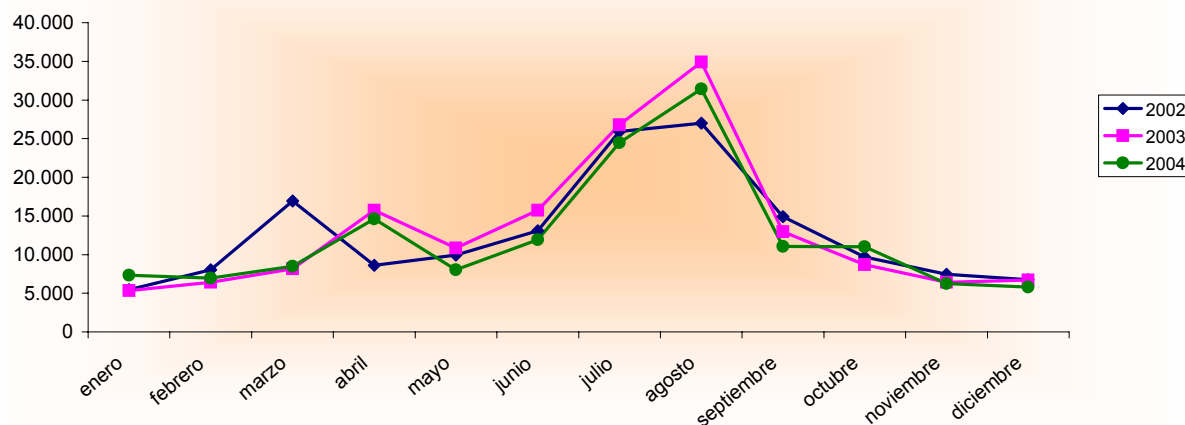

Encuesta Ocupación de Campamentos Turísticos. Año 2003-2004

Diciembre 2003 - 2004 España - Región de Murcia		Número de viajeros			Número de pernoctaciones			Estancia media	Grado ocupación
		Total	Residentes en España	Residentes en el extranjero	Total	Residentes en España	Residentes en el extranjero		
REGIÓN DE MURCIA	Año 2004	147.375	104.012	43.362	1.460.247	492.073	968.173	9,91	47,09%
	Año 2003	158.738	112.473	46.264	1.438.575	513.328	925.248	9,06	48,83%
Variación año anterior		-7,16%	-7,52%	-6,27%	1,51%	-4,14%	4,64%	9,38%	-3,56%
ESPAÑA	Año 2004	6.739.976	4.538.851	2.201.126	30.753.439	16.758.073	13.995.366	4,56	36,45%
	Año 2003	7.100.550	4.699.711	2.400.839	31.623.009	16.943.398	14.679.610	4,45	34,52%
Variación año anterior		-5,08%	-3,42%	-8,32%	-2,75%	-1,09%	-4,66%	2,47%	5,60%

Fuente: Encuesta de Ocupación de Acampamentos Turísticos (I.N.E.)

Evolución nº Viajeros

Consejería de Turismo, Comercio y Consumo
 Secretaría General
 Unidad de Estudios y Estadística