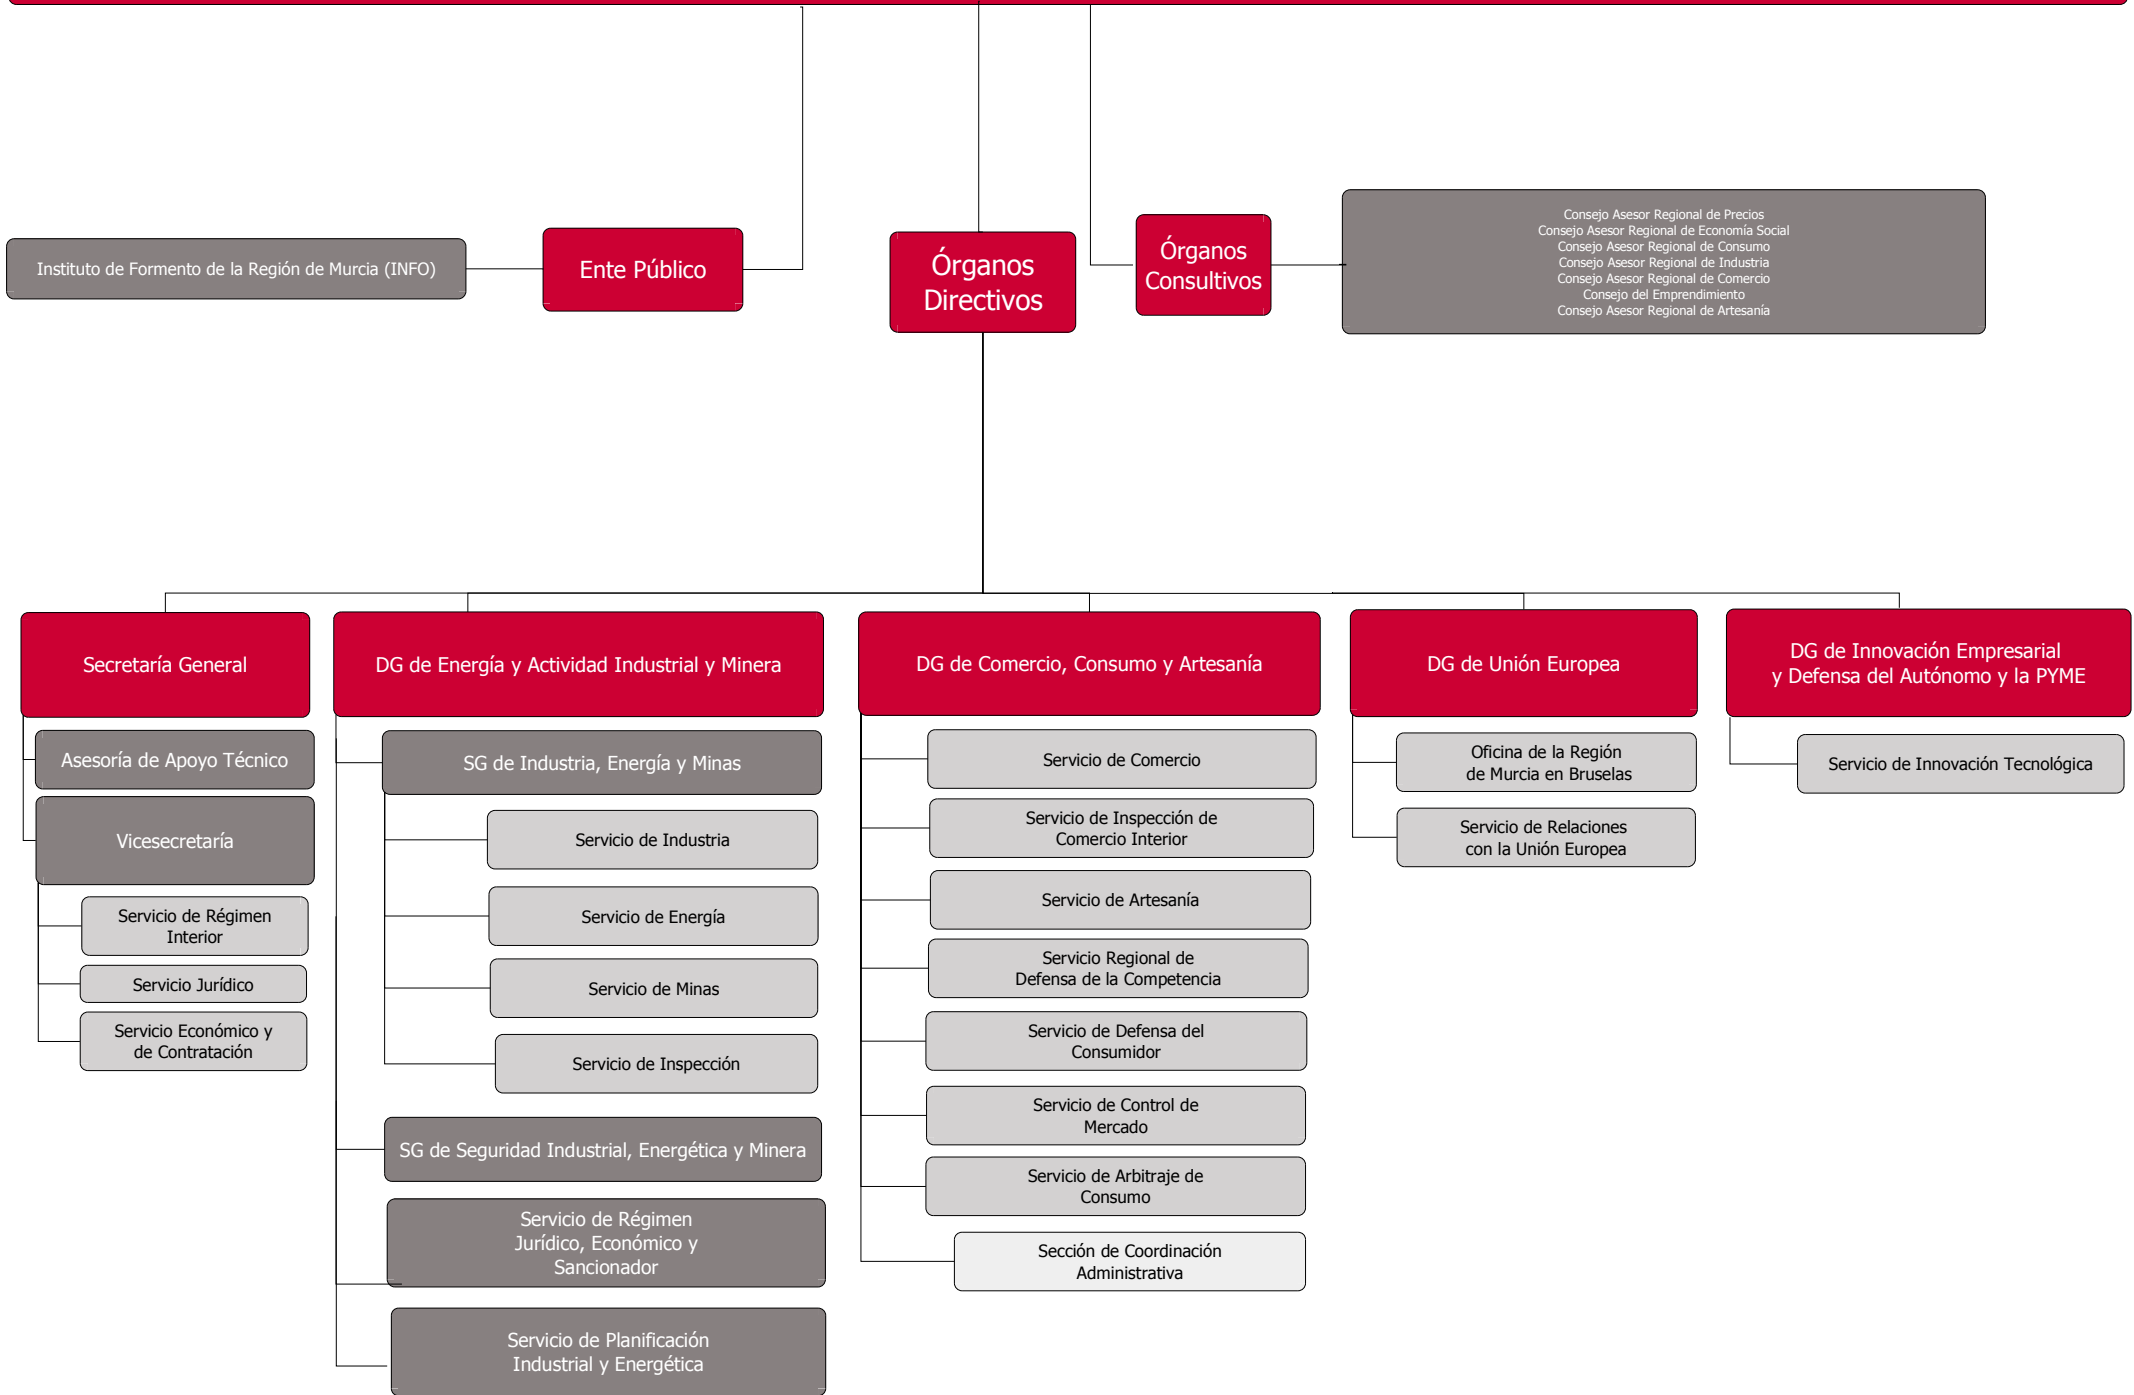

# Consejería de Empresa, Industria y Portavocía

Instituto de Formento de la Región de Murcia (INFO)

Ente Público

Órganos Directivos

Órganos Consultivos

Consejo Asesor Regional de Precios  
Consejo Asesor Regional de Economía Social  
Consejo Asesor Regional de Consumo  
Consejo Asesor Regional de Industria  
Consejo Asesor Regional de Comercio  
Consejo del Emprendimiento  
Consejo Asesor Regional de Artesanía

Secretaría General

Asesoría de Apoyo Técnico

Vicesecretaría

Servicio de Régimen Interior

Servicio Jurídico

Servicio Económico y de Contratación

DG de Energía y Actividad Industrial y Minera

SG de Industria, Energía y Minas

Servicio de Industria

Servicio de Energía

Servicio de Minas

Servicio de Inspección

SG de Seguridad Industrial, Energética y Minera

Servicio de Régimen Jurídico, Económico y Sancionador

Servicio de Planificación Industrial y Energética