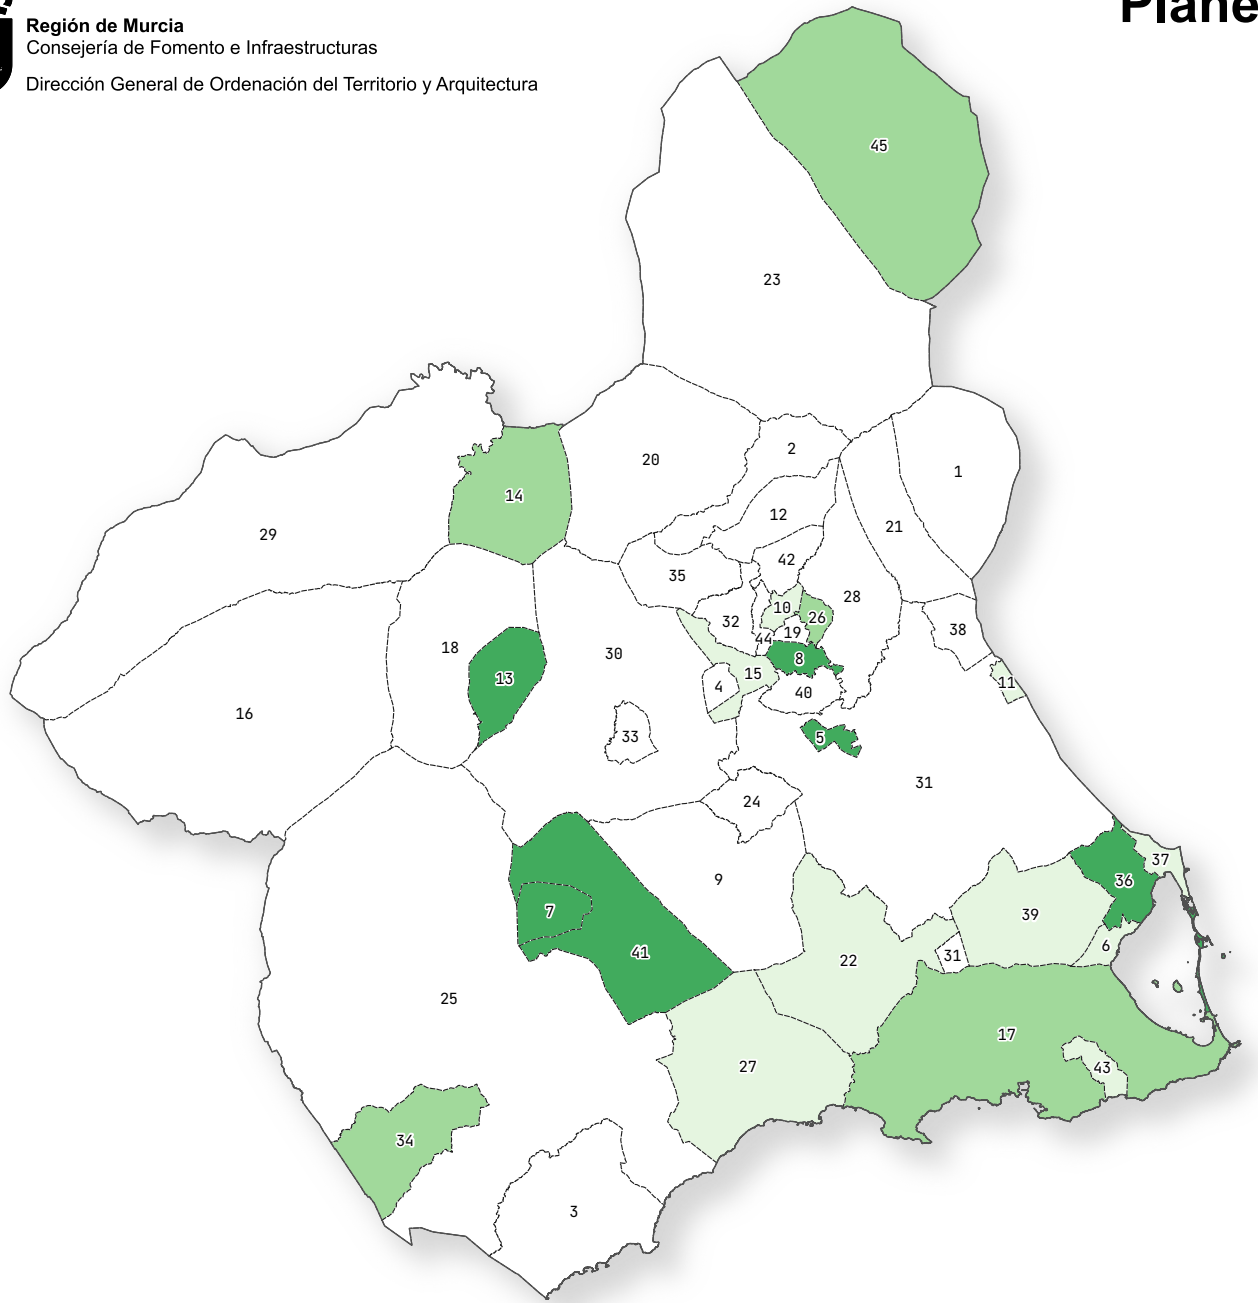

# Planeamiento general en tramitación

Fecha de actualización: 31/12/2024

1 Abanilla, 2 Abarán, 3 Águilas, 4 Albudeite, 5 Alcantarilla, 6 Los Alcázares, 7 Aledo, 8 Alguazas, 9 Alhama de Murcia, 10 Archena, 11 Beniel, 12 Blanca, 13 Bullas, 14 Calasparra, 15 Campos del Río, 16 Caravaca de la Cruz, 17 Cartagena, 18 Cehegín, 19 Ceutí, 20 Cieza, 21 Fortuna, 22 Fuente álamo de Murcia, 23 Jumilla, 24 Librilla, 25 Lorca, 26 Lorquí, 27 Mazarrón, 28 Molina de Segura, 29 Moratalla, 30 Mula, 31 Murcia, 32 Ojós, 33 Pliego, 34 Puerto Lumbreras, 35 Ricote, 36 San Javier, 37 San Pedro del Pinatar, 38 Santomera, 39 Torre Pacheco, 40 Las Torres de Cotillas, 41 Totana, 42 Ulea, 43 La Unión, 44 Villanueva del Río Segura, 45 Yecla