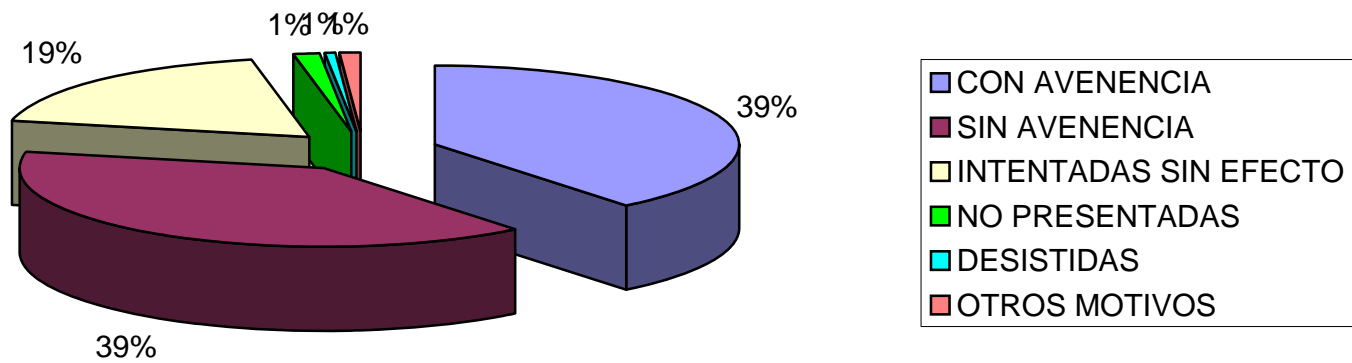

CON AVENENCIA	2643
SIN AVENENCIA	2636
INTENTADAS SIN EFECTO	1252
NO PRESENTADAS	96
DESISTIDAS	48
OTROS MOTIVOS	70

RESULTADO CONCILIACIONES POR DESPIDO AÑO 2014 REGION DE MURCIA