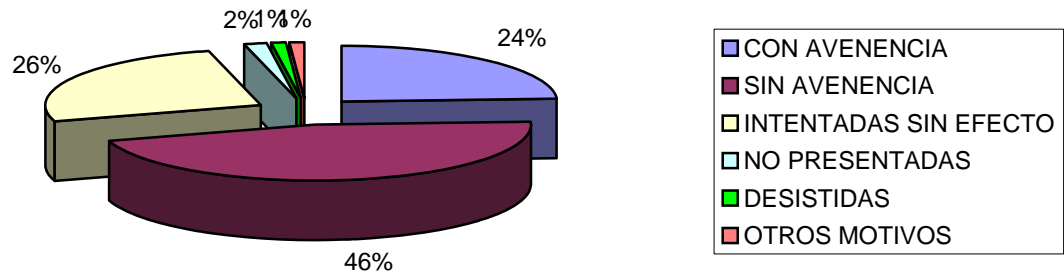

	DESPIDOS	SANCIONES	RECLAMACIONES	VARIOS	TOTAL
			CANTIDAD		
CON AVENENCIA	2643	28	1476	106	4253
SIN AVENENCIA	2636	194	3776	1428	8034
INTENTADAS SIN EFECTO	1252	52	2606	634	4544
NO PRESENTADAS	96	6	168	39	309
DESISTIDAS	48	8	109	17	182
OTROS MOTIVOS	70	0	98	21	189
					0
SUMAN	6745	288	8233	2245	17511

CON AVENENCIA	4253
SIN AVENENCIA	8034
INTENTADAS SIN EFECTO	4544
NO PRESENTADAS	309
DESISTIDAS	182
OTROS MOTIVOS	189

CONCILIACIONES POR RESULTADO AÑO 2014 REGION DE MURCIA

CON AVENENCIA	2643
SIN AVENENCIA	2636
INTENTADAS SIN EFECTO	1252
NO PRESENTADAS	96
DESISTIDAS	48
OTROS MOTIVOS	70