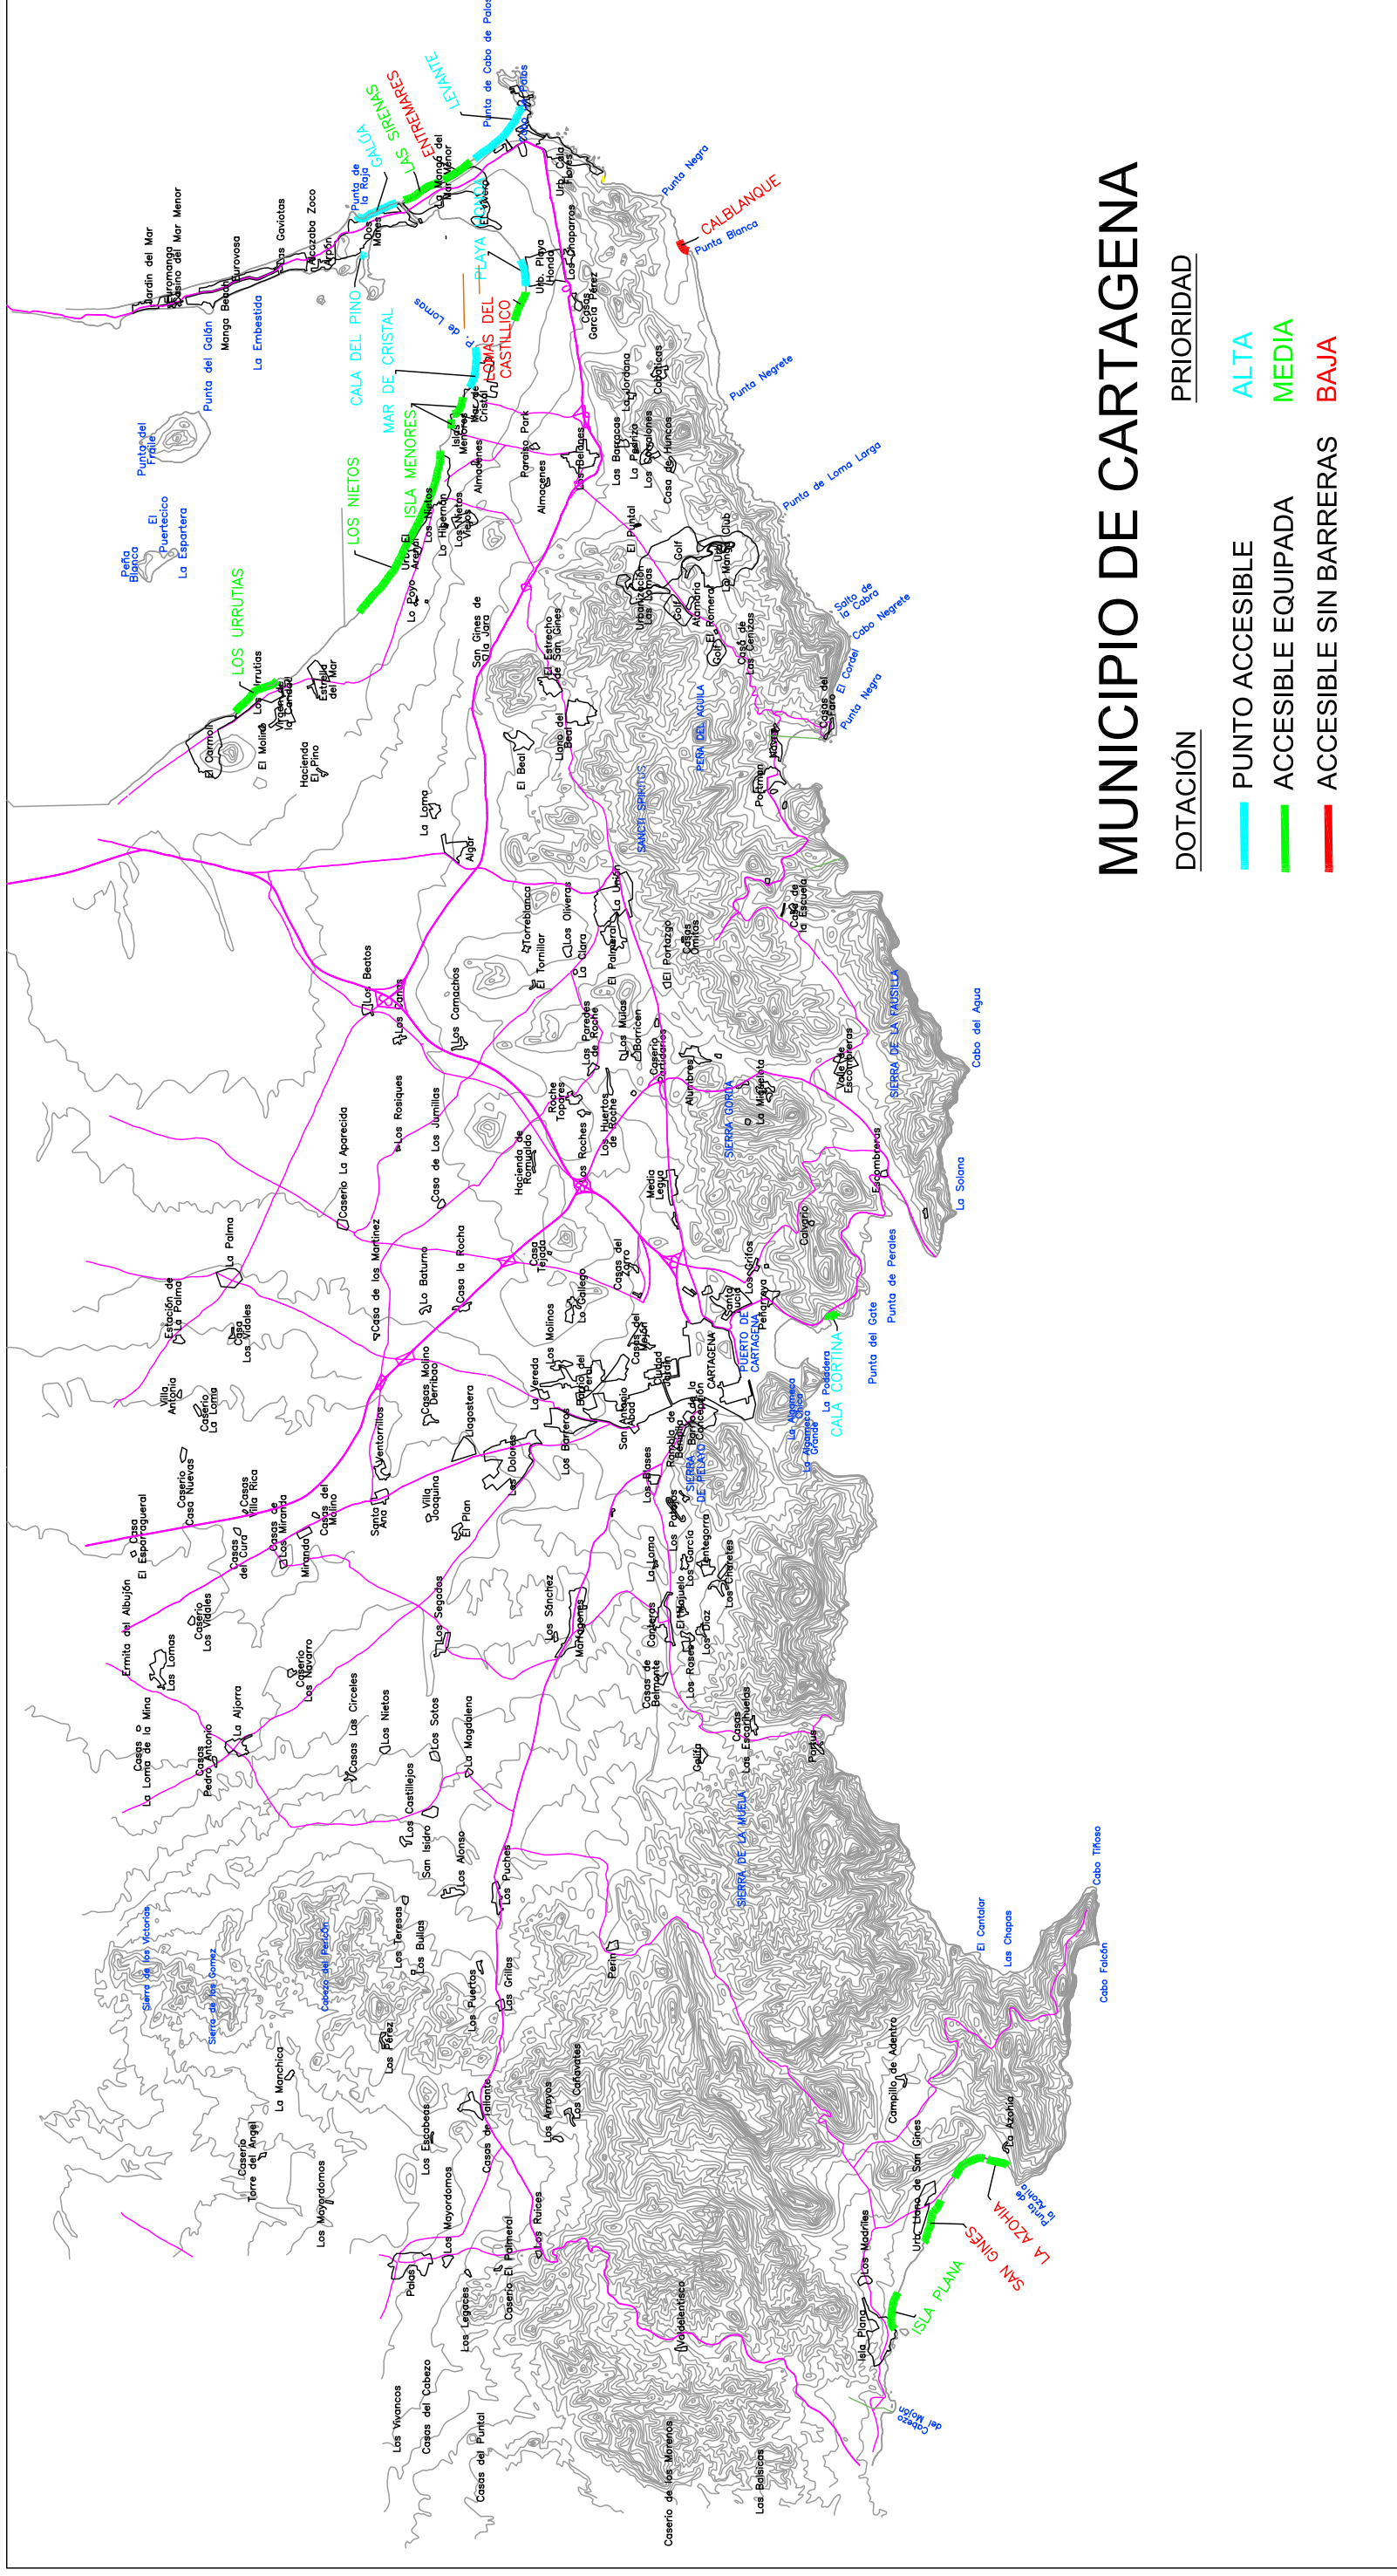

# PLAN REGIONAL DE ACCESIBILIDAD A LAS PLAYAS DE LA REGIÓN DE MURCIA

## DIRECCIÓN GENERAL DE INFRAESTRUCTURAS DE TURISMO

## MUNICIPIO DE CARTAGENA

DOTACIÓN

- █ PUNTO ACCESIBLE
- █ ACCESIBLE EQUIPADA
- █ ACCESIBLE SIN BARRERAS

PRIORIDAD

- █ ALTA
- █ MEDIA
- █ BAJA