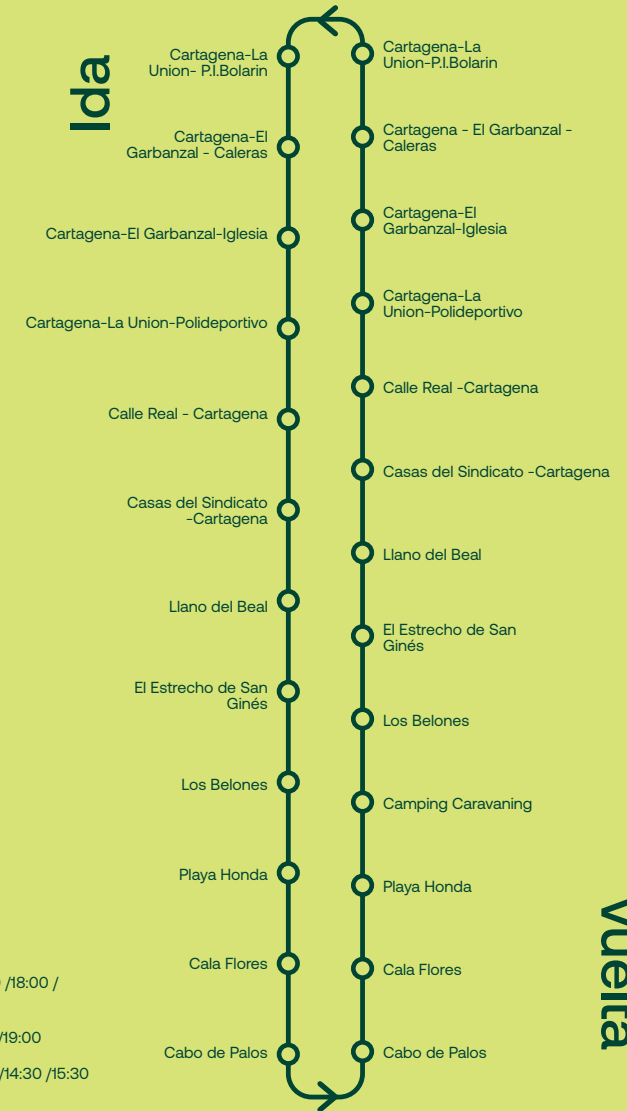

# Línea

San Pedro del Pinatar – San Javier –  
Santiago de la Ribera – Cabo de Palos

Ida

vuelta

## VUELTA

16 SEPT A 14 JUN (L-V): 9:30 /15:30 /20:30

16 SEPT A 14 JUN (S): 14:00 /19:30

15 JUN A 15 SEPT (L-V): 9:30 /12:30 /15:30 /18:30 /21:30

15 JUN A 15 SEPT (S): 14:00 /17:00 /20:30

15 JUN A 15 SEPT (D Y FEST): 14:00 /17:00 /20:30

# Línea

La Unión – Cabo de Palos

Ida

vuelta