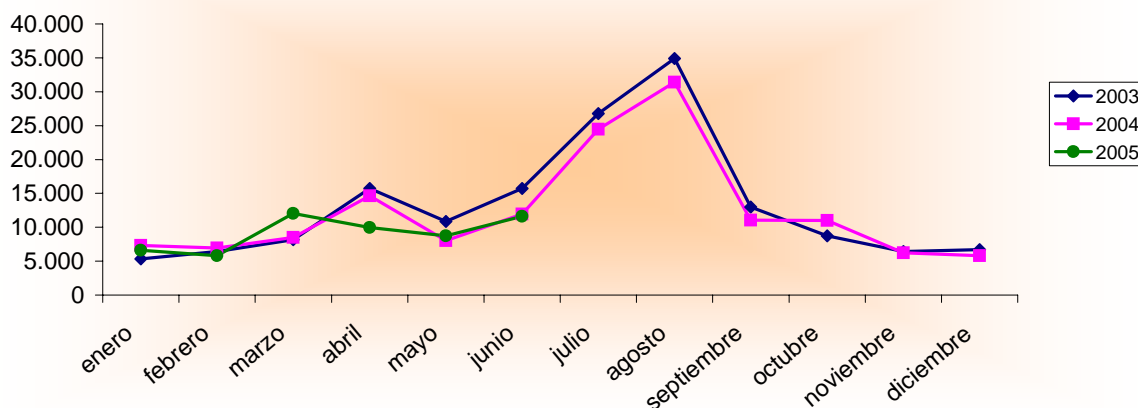

Junio 2004 - 2005 España - Región de Murcia		Número de viajeros			Número de pernoctaciones			Estancia media	Grado ocupación
		Total	Residentes en España	Residentes en el extranjero	Total	Residentes en España	Residentes en el extranjero		
REGIÓN DE MURCIA	Año 2005	11.628	9.746	1.882	48.691	28.657	20.034	4,19	28,04%
	Año 2004	11.942	10.134	1.808	60.329	33.349	26.980	5,05	26,44%
Variación año anterior		-2,63%	-3,83%	4,09%	-19,29%	-14,07%	-25,74%	-17,03%	6,05%
ESPAÑA	Año 2005	684.464	500.839	183.625	2.675.052	1.539.485	1.135.567	3,91	31,11%
	Año 2004	706.239	508.194	198.046	2.588.370	1.511.600	1.076.771	3,67	29,59%
Variación año anterior		-3,08%	-1,45%	-7,28%	3,35%	1,84%	5,46%	6,54%	5,14%

Datos acumulados 2004/2005

Acumulado Enero-Junio Años 2004 y 2005		Número de viajeros			Número de pernoctaciones		
		Total	Residentes en España	Residentes en el extranjero	Total	Residentes en España	Residentes en el extranjero
REGIÓN DE MURCIA	Año 2005	54.822	35.913	18.909	638.697	117.216	521.481
	Año 2004	57.389	37.869	19.520	656.628	124.709	531.919
Variación año anterior		-4,47%	-5,17%	-3,13%	-2,73%	-6,01%	-1,96%
ESPAÑA	Año 2005	2.007.281	1.467.740	539.543	8.552.235	4.132.816	4.419.421
	Año 2004	2.076.262	1.496.490	579.773	8.589.237	4.188.250	4.400.987
Variación año anterior		-3,32%	-1,92%	-6,94%	-0,43%	-1,32%	0,42%

Fuente: Encuesta de Ocupación de Acampamentos Turísticos (I.N.E.)

Evolución nº viajeros

Consejería de Turismo, Comercio y Consumo
Secretaría General
Unidad de Estudios y Estadística