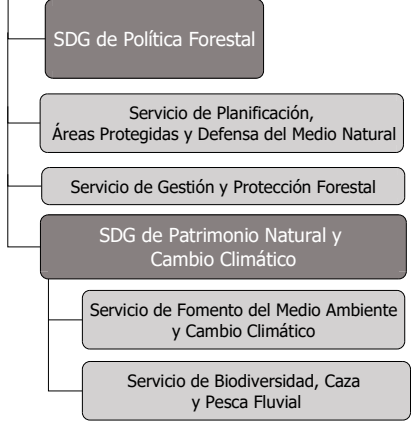

Consejería de Medio Ambiente, Mar Menor, Universidades e Investigación

Órganos Consultivos

Secretaría General

DG de Medio Natural

DG del Mar Menor

DG de Medio Ambiente

DG de Universidades e Investigación

DG de Seguridad Ciudadana y Emergencias