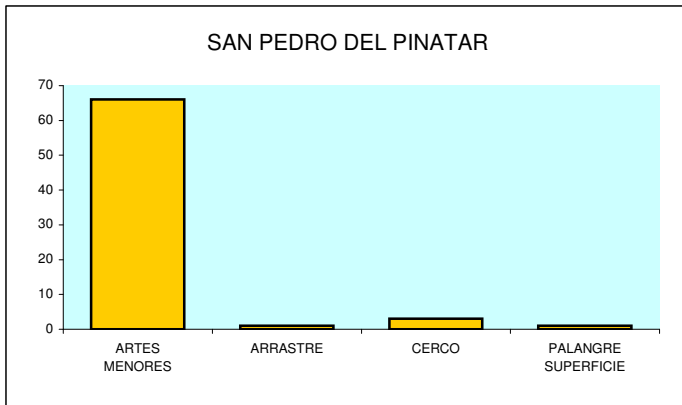

# DATOS DE FLOTA CENSADA EN LA REGION DE MURCIA

Registro de Actividades Medios y Personas a 31/12/2010

	ARTES MENORES	ARRASTRE	CERCO	PALANGRE SUPERFICIE	TOTAL PUERTOS
SAN PEDRO DEL PINATAR	66	1	3	1	71
CARTAGENA	39	8	3	6	56
MAZARRON	22	8	13	-	43
AGUILAS	28	12	4	2	46
<b>Total Región.....</b>	<b>155</b>	<b>29</b>	<b>23</b>	<b>9</b>	<b>216</b>