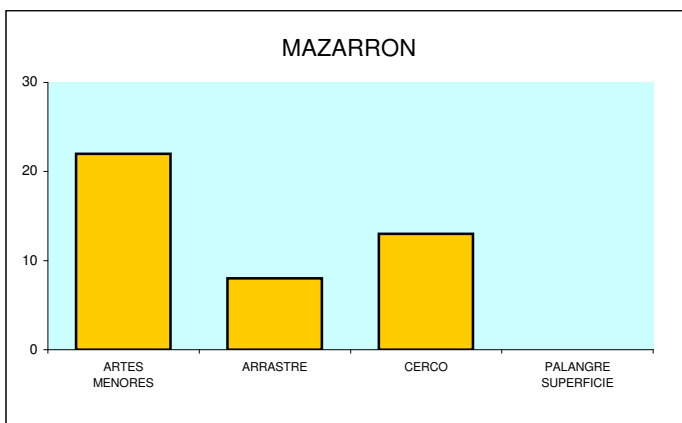

# DATOS DE FLOTA CENSADA EN LA REGION DE MURCIA

Registro de Actividades Medios y Personas a 31/12/2010

	ARTES MENORES	ARRASTRE	CERCO	PALANGRE SUPERFICIE	TOTAL PUERTOS
SAN PEDRO DEL PINATAR	66	1	3	1	71
CARTAGENA	39	8	3	6	56
MAZARRON	22	8	13	-	43
AGUILAS	28	12	4	2	46
<b>Total Región.....</b>	<b>155</b>	<b>29</b>	<b>23</b>	<b>9</b>	<b>216</b>