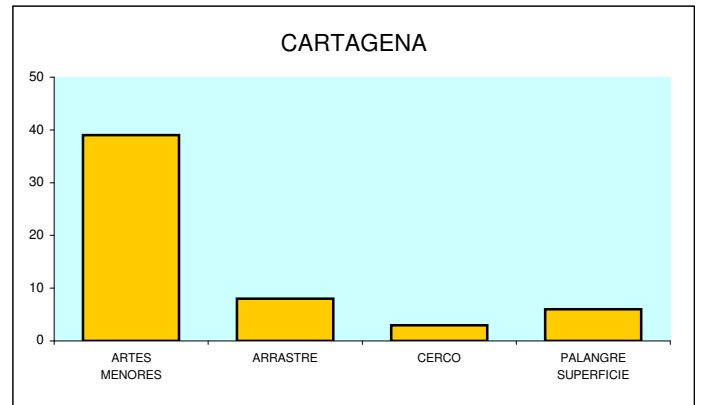

# DATOS DE FLOTA CENSADA EN LA REGION DE MURCIA

Registro de Actividades Medios y Personas a 31/12/2010

	ARTES MENORES	ARRASTRE	CERCO	PALANGRE SUPERFICIE	TOTAL PUERTOS
SAN PEDRO DEL PINATAR	66	1	3	1	71
CARTAGENA	39	8	3	6	56
MAZARRON	22	8	13	-	43
AGUILAS	28	12	4	2	46
<b>Total Región.....</b>	<b>155</b>	<b>29</b>	<b>23</b>	<b>9</b>	<b>216</b>

## Distribución de la flota en la Región de Murcia - 2010