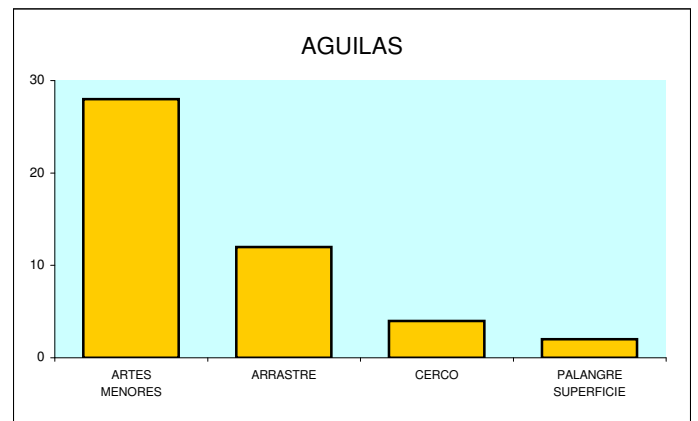

# DATOS DE FLOTA CENSADA EN LA REGION DE MURCIA

Registro de Actividades Medios y Personas a 31/12/2010

	ARTES MENORES	ARRASTRE	CERCO	PALANGRE SUPERFICIE	TOTAL PUERTOS
SAN PEDRO DEL PINATAR	66	1	3	1	71
CARTAGENA	39	8	3	6	56
MAZARRON	22	8	13	-	43
AGUILAS	28	12	4	2	46
<b>Total Región.....</b>	<b>155</b>	<b>29</b>	<b>23</b>	<b>9</b>	<b>216</b>

## Distribución de la flota en la Región de Murcia - 2010