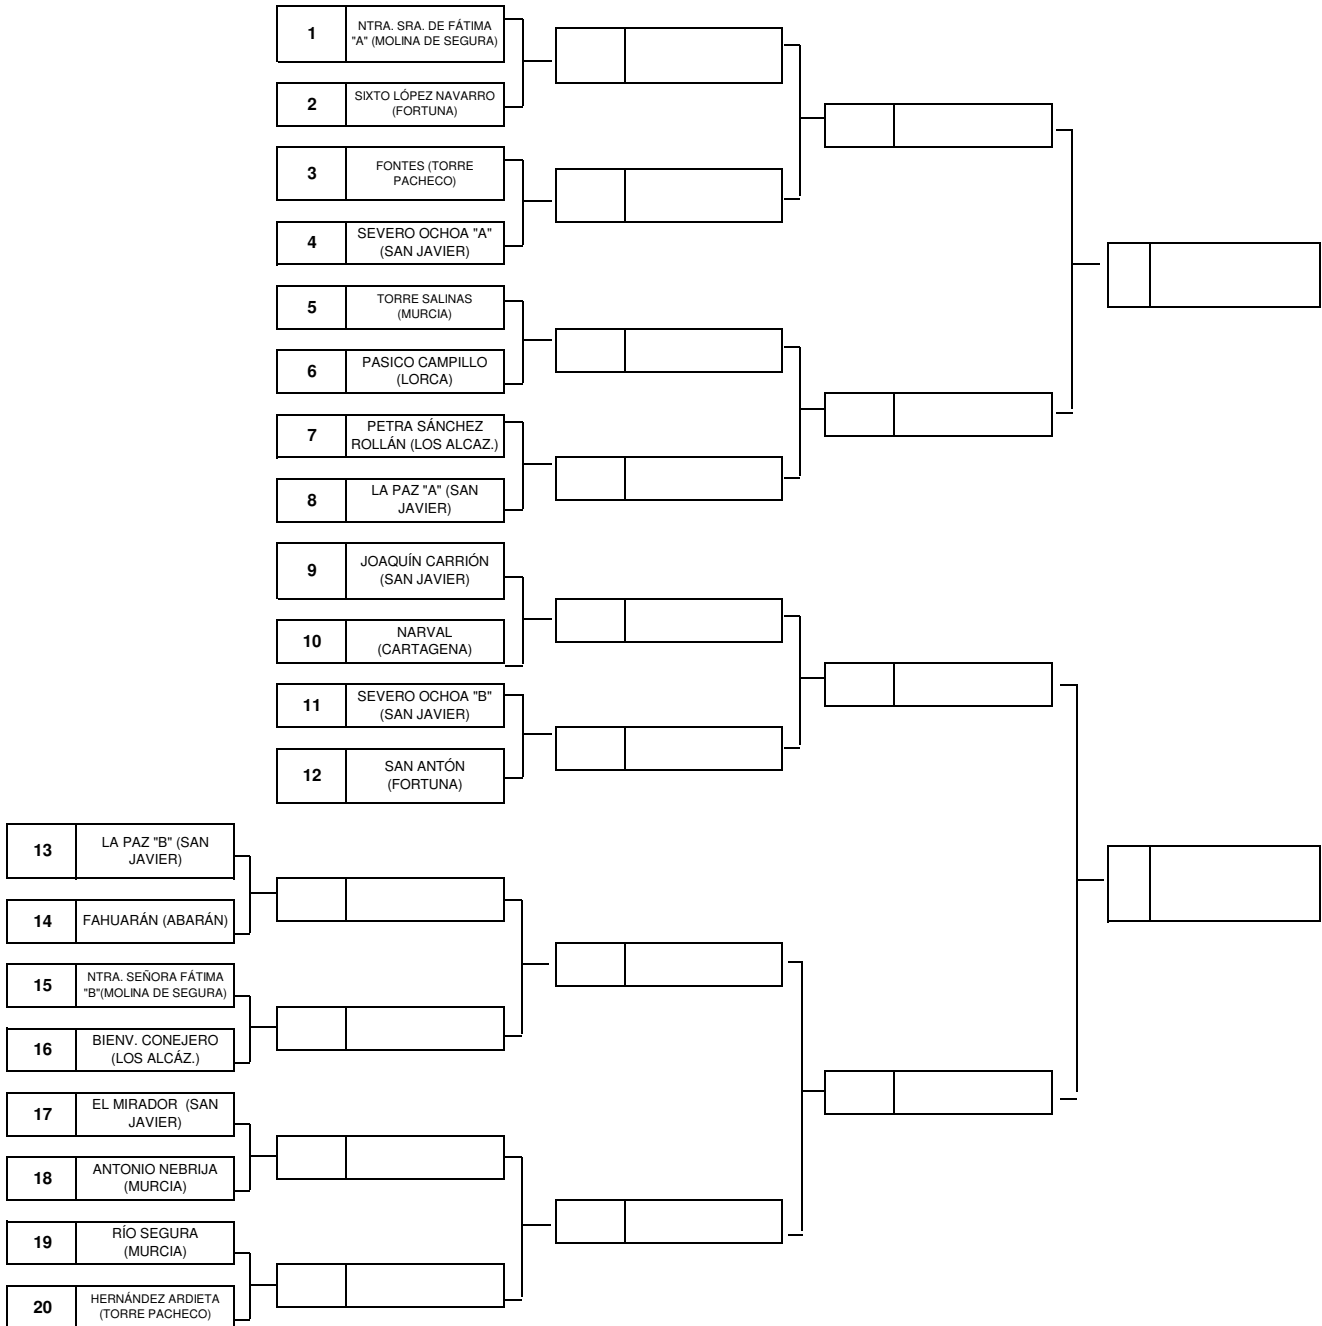

**FINAL REGIONAL ESCOLAR NANO NANA PRACTICA GRECORROMANA 2017**

**BENJAMIN FEMENINO**

Eliminatorias      Octavos      Cuartos      Semifinales      Final

CLASIFICACIÓN	
1	
2	
3	
3	
5	
5	
7	
8	
9	
10	
11	
12	
13	
14	
15	
16	
17	
18	
19	
20	

**REPESCA**

**FINAL REGIONAL ESCOLAR NANO NANA PRACTICA GRECORROMANA 2017**

**BENJAMIN MASCULINO**

Eliminatorias

CLASIFICACIÓN	
1	
2	
3	
3	
5	
5	
7	
8	
9	
10	
11	
12	
13	
14	
15	
16	
17	
18	
19	
20	
21	

**REPESCA**