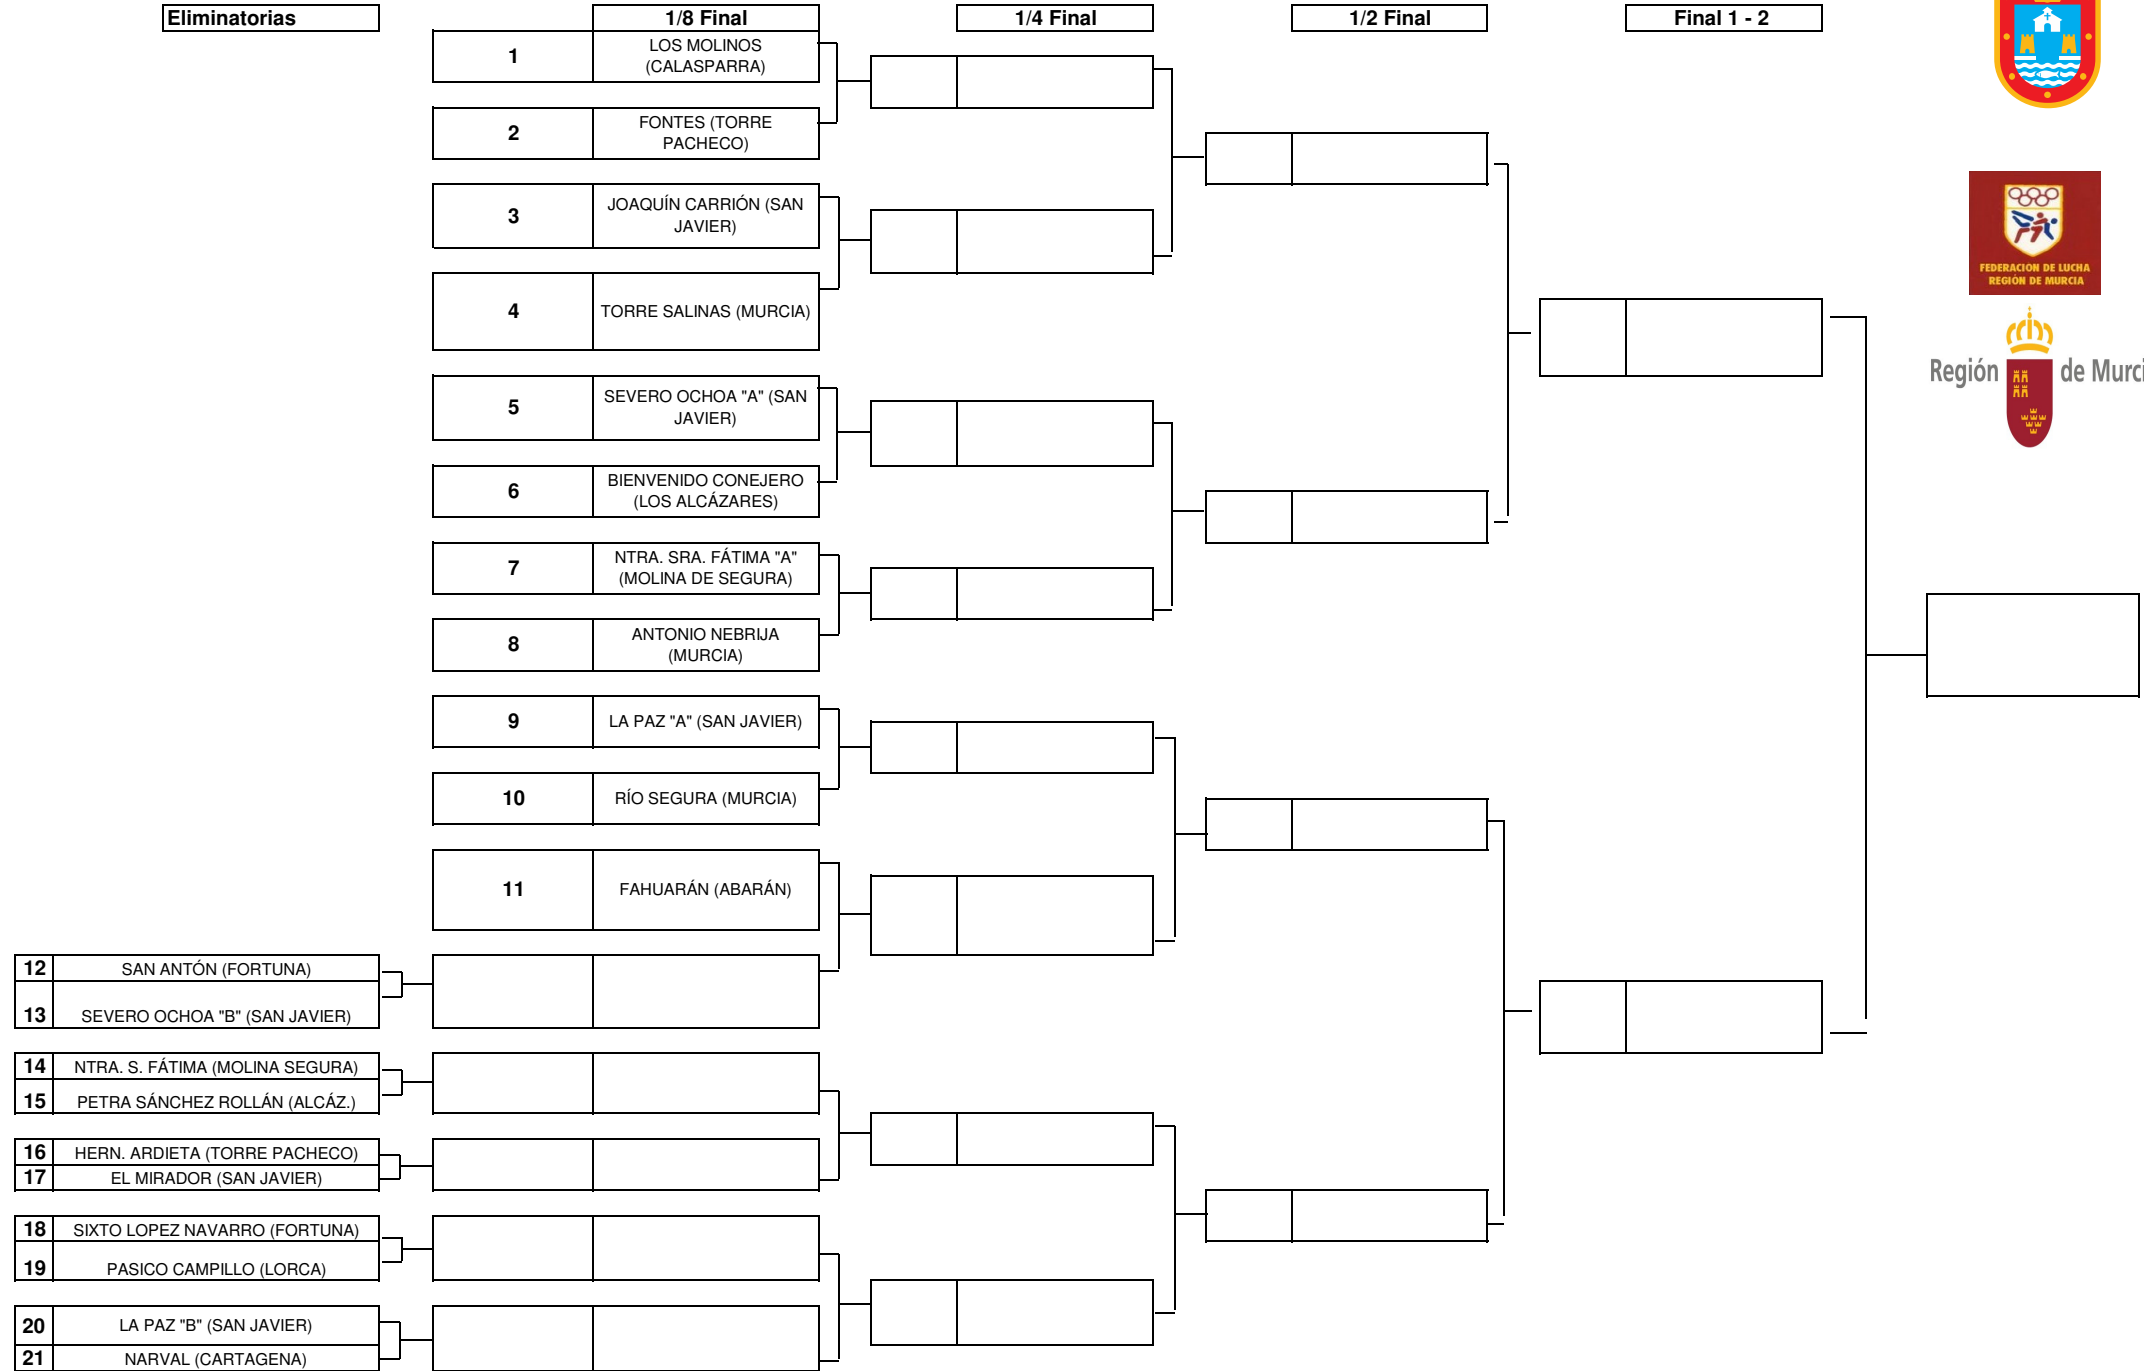

**REPESCA**

**FINAL REGIONAL ESCOLAR NANO NANA PRACTICA GRECORROMANA 2017**

**BENJAMIN MASCULINO**

Eliminatorias

CLASIFICACIÓN	
1	
2	
3	
3	
5	
5	
7	
8	
9	
10	
11	
12	
13	
14	
15	
16	
17	
18	
19	
20	
21	

**REPESCA**

**FINAL REGIONAL ESCOLAR NANO NANA PRACTICA GRECORROMANA 2017**

**ALEVIN FEMENINO**

Eliminatorias

Región de Murcia

CLASIFICACIÓN	
1	
2	
3	
3	
5	
5	
7	
8	
9	
10	
11	
12	
13	
14	
15	
16	
17	
18	
19	
20	
21	