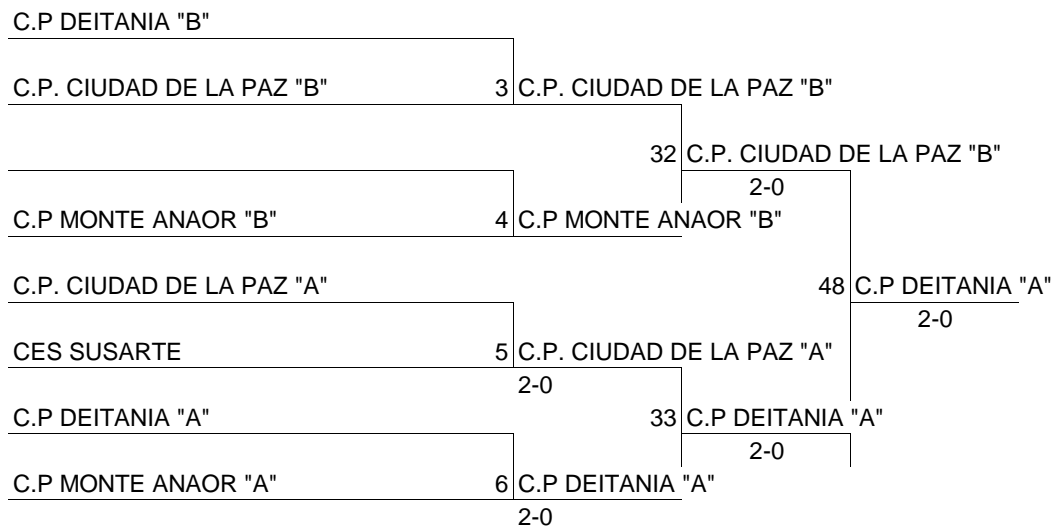

ALEVIN FEMENINO

ALEVIN MASCULINO

CP CIUDAD PAZ "A"			
C.P MONTE ANAOR "B"	7	CP CIUDAD PAZ "A"	
		2-0	
CP DEITANIA		34	CP CIUDAD PAZ "A"
CES SUSARTE	8	CP DEITANIA	2-0
		2-0	
CP LOS ANTOLINOS			49 CP CIUDAD PAZ "A"
C.P SAN JOSE	9	CP LOS ANTOLINOS	2-0
		2-0	
CP NTRA SÑRA LORETO		35	CP LOS ANTOLINOS
C.P VIRGEN DE LA CANDELA	10	C.P VIRGEN DE LA CANDELARIA "A"	2-0
		2-0	

INFANTIL FEMENINO

INFANTIL MASCULINO

	14			
CEIPS SAN AGUSTÍN "B"		38	CEIPS SAN AGUSTÍN "B"	
CES SUSARTE	16	CEIPS SAN AGUSTÍN "B"	NO PART	
IES JUAN DE LA CIERVA			51	CES LA MILAGROSA
IES JUAN CARLOS I	17	IES JUAN CARLOS I		2-0
CES LA MILAGROSA		39	CES LA MILAGROSA	
COLEG. VISTARREAL "B"	18	CES LA MILAGROSA		2-0
		2-0		