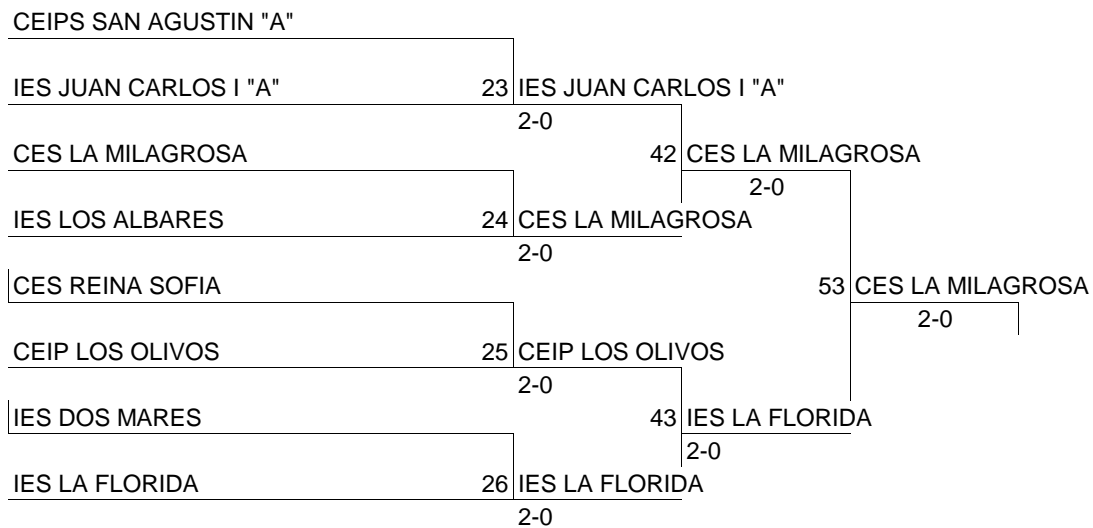

CADETE FEMENINO

IES JUAN CARLOS I	19	IES JUAN CARLOS I
IES DOS MARES		40 IES DOS MARES
	20	IES DOS MARES
CEIPS SAN AGUSTIN "B"		52 IES DOS MARES
IES SALVADOR SANDOVAL	21	IES SALVADOR SANDOVAL
	2-0	
IES PRADO MAYOR		41 IES SALVADOR SANDOVAL
		2-0
IES SANGONERA LA VERDE	22	IES PRADO MAYOR
	2-0	

CADETE MASCULINO