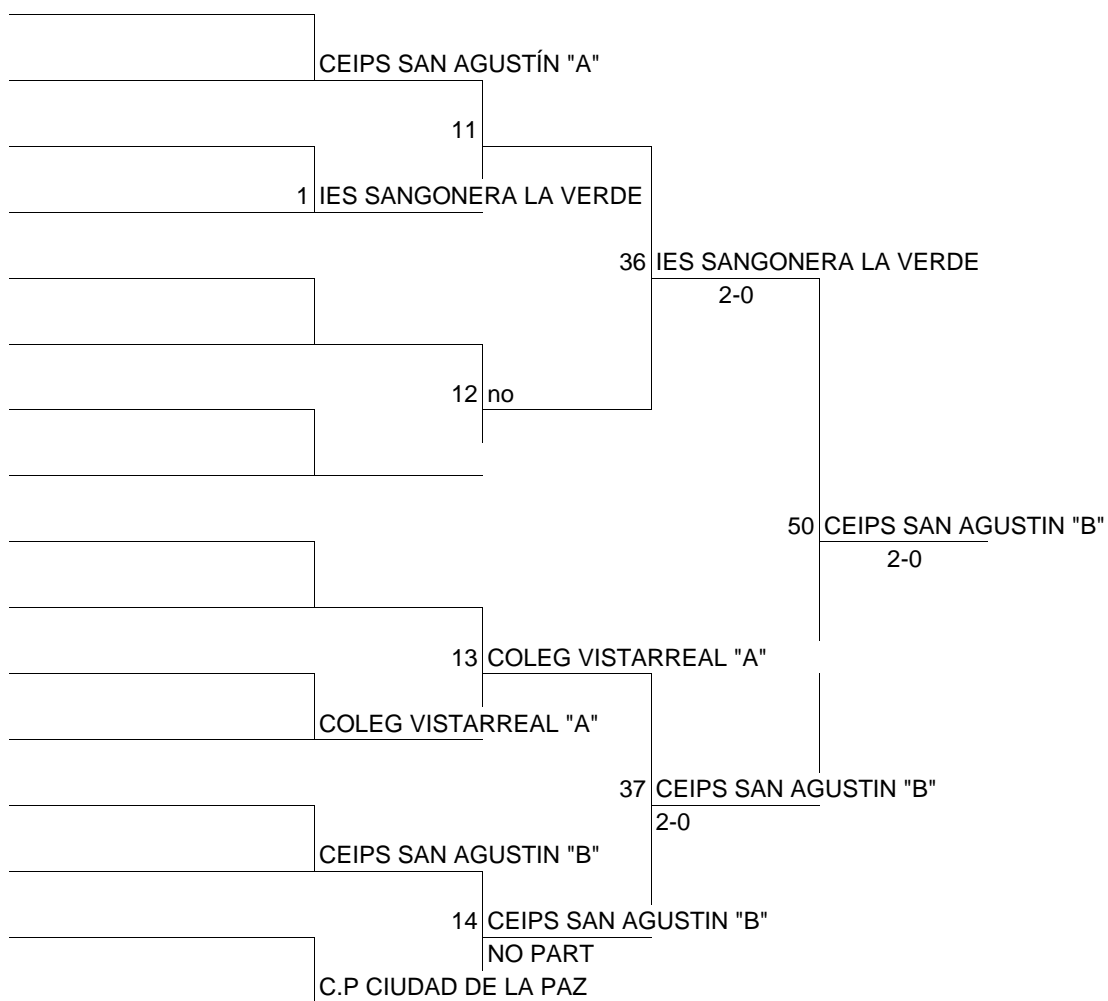

ALEVIN FEMENINO

ALEVIN MASCULINO

CP CIUDAD PAZ "A"			
C.P MONTE ANAOR "B"	7	CP CIUDAD PAZ "A"	
		2-0	
CP DEITANIA		34	CP CIUDAD PAZ "A"
CES SUSARTE	8	CP DEITANIA	2-0
		2-0	
CP LOS ANTOLINOS			49 CP CIUDAD PAZ "A"
C.P SAN JOSE	9	CP LOS ANTOLINOS	2-0
		2-0	
CP NTRA SÑRA LORETO		35	CP LOS ANTOLINOS
C.P VIRGEN DE LA CANDELA	10	C.P VIRGEN DE LA CANDELARIA "A"	2-0
		2-0	

INFANTIL FEMENINO

INFANTIL MASCULINO

	14			
CEIPS SAN AGUSTÍN "B"		38	CEIPS SAN AGUSTÍN "B"	
CES SUSARTE	16	CEIPS SAN AGUSTÍN "B"	NO PART	
IES JUAN DE LA CIERVA			51	CES LA MILAGROSA
IES JUAN CARLOS I	17	IES JUAN CARLOS I		2-0
CES LA MILAGROSA		39	CES LA MILAGROSA	
COLEG. VISTARREAL "B"	18	CES LA MILAGROSA		2-0
		2-0		

CADETE FEMENINO

IES JUAN CARLOS I	19	IES JUAN CARLOS I
IES DOS MARES		40 IES DOS MARES
	20	IES DOS MARES
CEIPS SAN AGUSTIN "B"		52 IES DOS MARES
IES SALVADOR SANDOVAL	21	IES SALVADOR SANDOVAL
	2-0	
IES PRADO MAYOR		41 IES SALVADOR SANDOVAL
		2-0
IES SANGONERA LA VERDE	22	IES PRADO MAYOR
	2-0	