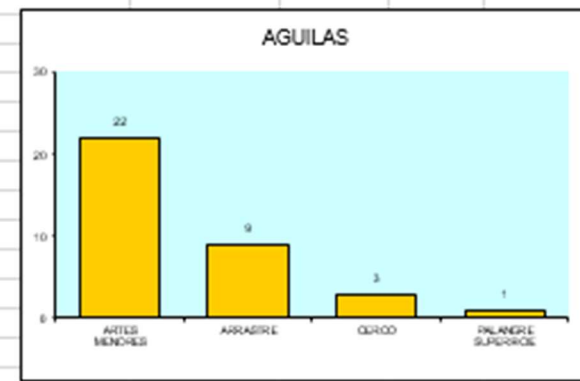

	ARTES MENORES	ARRASTRE	CERCO	PALANGRE SUPERFICIE	TOTAL PUERTOS
SAN PEDRO DEL PINATAR	62	1	2	1	66
CARTAGENA	29	7	4	3	43
MAZARRON	16	6	11	0	33
AGUILAS	22	9	3	1	35
Total Región.....	129	23	20	5	177

Distribución de la flota en la Región de Murcia - 2020