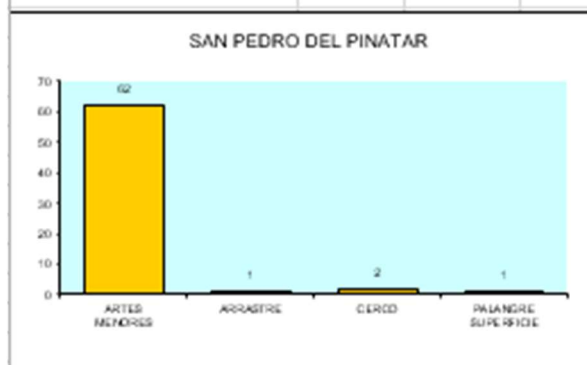

	ARTES MENORES	ARRASTRE	CERCO	PALANGRE SUPERFICIE	TOTAL PUERTOS
SAN PEDRO DEL PINATAR	62	1	2	1	66
CARTAGENA	29	7	4	3	43
MAZARRON	16	6	11	0	33
AGUILAS	22	9	3	1	35
Total Región.....	129	23	20	5	177

Distribución de la flota en la Región de Murcia - 2020