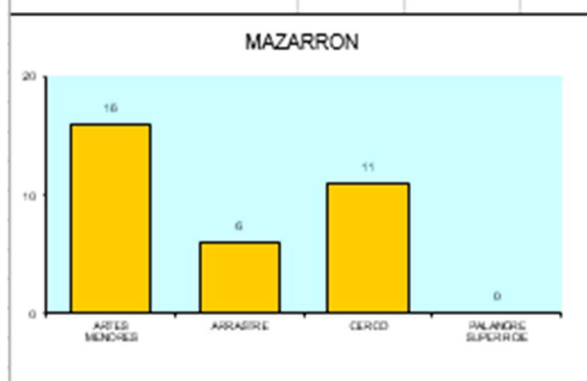

	ARTES MENORES	ARRASTRE	CERCO	PALANGRE SUPERFICIE	TOTAL PUERTOS
SAN PEDRO DEL PINATAR	62	1	2	1	66
CARTAGENA	29	7	4	3	43
MAZARRON	16	6	11	0	33
AGUILAS	22	9	3	1	35
Total Región.....	129	23	20	5	177

Distribución de la flota en la Región de Murcia - 2020