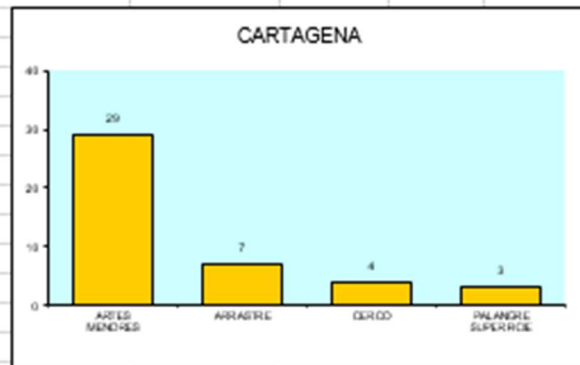

	ARTES MENORES	ARRASTRE	CERCO	PALANGRE SUPERFICIE	TOTAL PUERTOS
SAN PEDRO DEL PINATAR	62	1	2	1	66
CARTAGENA	29	7	4	3	43
MAZARRON	16	6	11	0	33
AGUILAS	22	9	3	1	35
Total Región.....	129	23	20	5	177

Distribución de la flota en la Región de Murcia - 2020