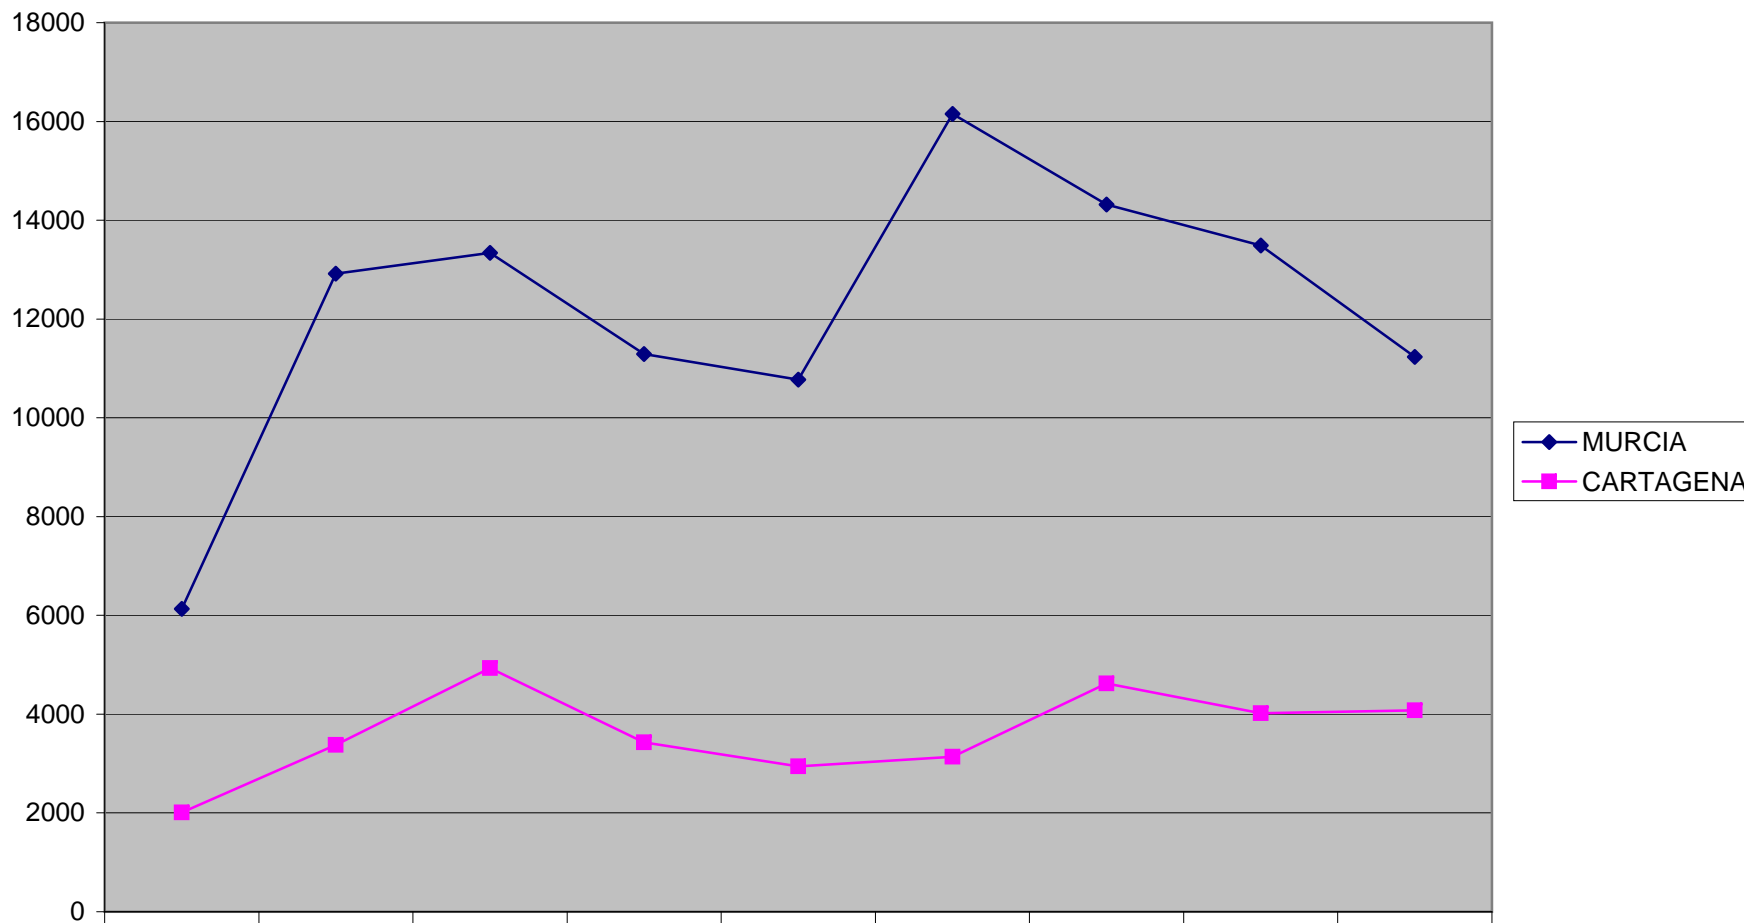

## EVOLUCIÓN DE LAS CONCILIACIONES LABORALES DEL AÑO 2007 AL 2015

◆ MURCIA	2007	2008	2009	2010	2011	2012	2013	2014	2015
◆ MURCIA	6131	12917	13337	11290	10773	16154	14320	13491	11231
■ CARTAGENA	2009	3376	4935	3431	2945	3136	4622	4020	4079