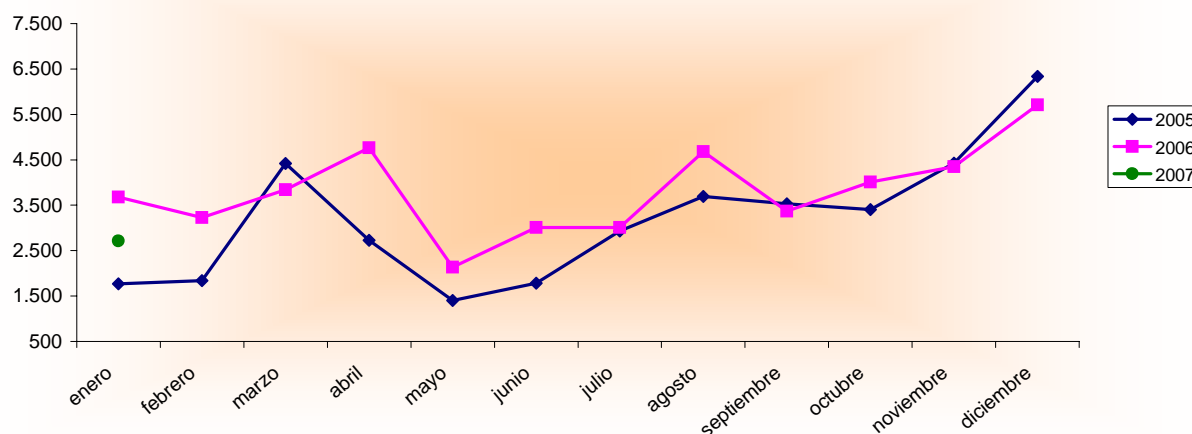

Encuesta Ocupación en Alojamientos Rurales. Enero 2006-2007

Enero 2006 - 2007 España - Región de Murcia		Número de viajeros			Número de pernoctaciones			Estancia media	Grado ocupación
		Total	Residentes en España	Residentes en el extranjero	Total	Residentes en España	Residentes en el extranjero		
REGIÓN DE MURCIA	Año 2007	2.714	2.499	215	5.759	4.720	1.039	2,12	7,53%
	Año 2006	3.676	3.630	46	9.730	9.626	104	2,65	12,09%
Variación año anterior		-26,17%	-31,16%	367,39%	-40,81%	-50,97%	899,04%	-20,00%	-37,72%
ESPAÑA	Año 2007	100.457	94.467	5.990	260.754	214.720	46.034	2,60	9,13%
	Año 2006	96.622	91.234	5.388	259.883	214.786	45.097	2,69	9,99%
Variación año anterior		3,97%	3,54%	11,17%	0,34%	-0,03%	2,08%	-3,35%	-8,61%

Fuente: Encuesta de Ocupación de Alojamientos de Turismo Rural (I.N.E.)

Evolución nº viajeros

Consejería de Turismo, Comercio y Consumo
Secretaría General
Unidad de Estudios y Estadística