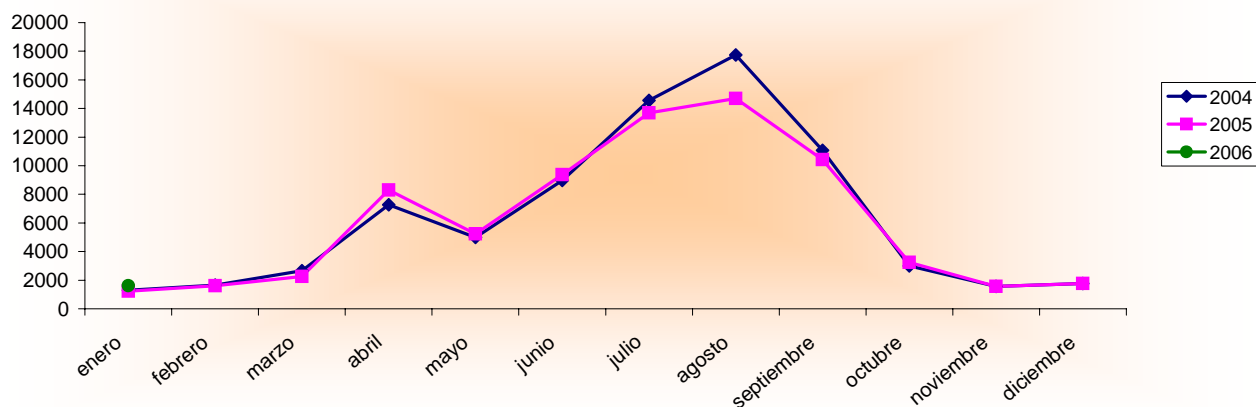

Encuesta Ocupación Apartamentos Turísticos Enero 2005-2006

Enero 2005 - 2006 España - Región de Murcia		Número de viajeros			Número de pernoctaciones			Estancia media	Grado ocupación
		Total	Residentes en España	Residentes en el extranjero	Total	Residentes en España	Residentes en el extranjero		
REGIÓN DE MURCIA	Año 2006	1.603	1.362	242	20.276	14.405	5.872	12,65	23,85%
	Año 2005	1.143	855	288	15.709	8.359	7.350	13,74	16,52%
Variación año anterior		40,24%	59,30%	-15,97%	29,07%	72,33%	-20,11%	-7,93%	44,37%
ESPAÑA	Año 2006	486.668	88.186	398.482	4.337.283	497.082	3.840.201	8,91	60,88%
	Año 2005	483.206	75.511	407.695	4.467.451	408.685	4.058.766	9,25	63,46%
Variación año anterior		0,72%	16,79%	-2,26%	-2,91%	21,63%	-5,39%	-3,68%	-4,07%

Fuente: Encuesta de Ocupación de Apartamentos turísticos (I.N.E.)

Evolución nº viajeros

Consejería de Turismo, Comercio y Consumo
Secretaría General
Unidad de Estudios y Estadística