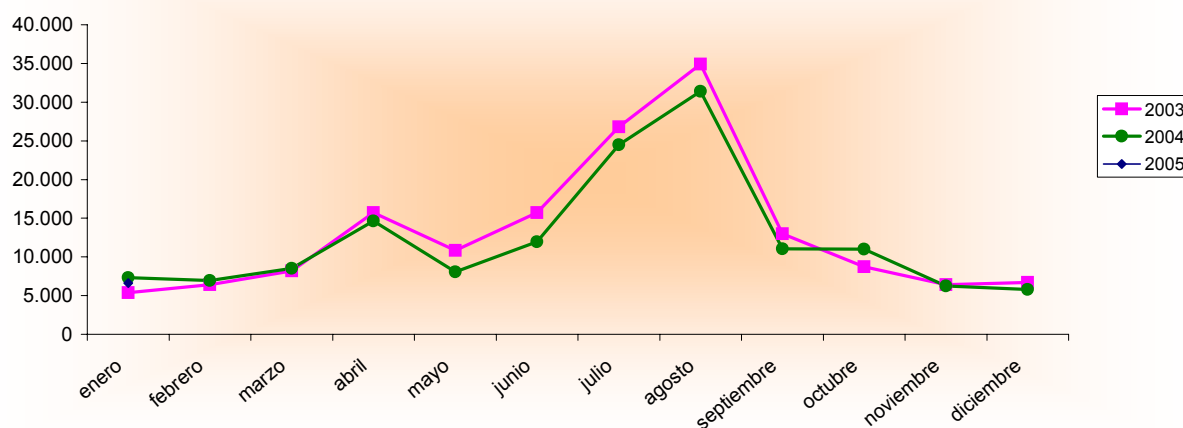

Encuesta Ocupación de Campamentos Turísticos Enero 2004-2005

Enero 2004 - 2005 España - Región de Murcia		Número de viajeros			Número de pernoctaciones			Estancia media	Grado ocupación
		Total	Residentes en España	Residentes en el extranjero	Total	Residentes en España	Residentes en el extranjero		
REGIÓN DE MURCIA	Año 2005	6.610	3.104	3.506	159.314	11.189	148.125	24,10	60,57%
	Año 2004	7.327	3.413	3.914	154.293	11.505	142.788	21,06	60,01%
Variación año anterior		-9,79%	-9,05%	-10,42%	3,25%	-2,75%	3,74%	14,43%	0,93%
ESPAÑA	Año 2005	102.101	69.796	32.305	800.622	163.614	637.008	7,84	36,26%
	Año 2004	121.302	83.334	37.968	826.162	194.437	631.725	6,81	33,57%
Variación año anterior		-15,83%	-16,25%	-14,92%	-3,09%	-15,85%	0,84%	15,12%	8,01%

Fuente: Encuesta de Ocupación de Acampamentos Turísticos (I.N.E.)

Evolución nº Viajeros

Consejería de Turismo, Comercio y Consumo
Secretaría General
Unidad de Estudios y Estadística