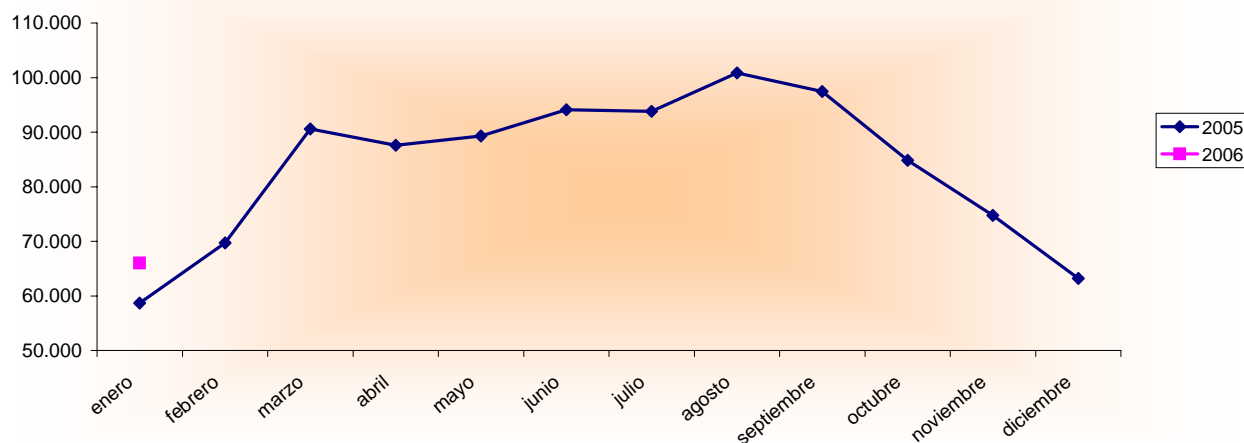

Encuesta Ocupación Hotelera Enero 2005-2006

Enero 2005 - 2006 España - Región de Murcia		Número de viajeros			Número de pernoctaciones			Estancia media	Grado ocupación
		Total	Residentes en España	Residentes en el extranjero	Total	Residentes en España	Residentes en el extranjero		
REGIÓN DE MURCIA	Año 2006	66.001	49.927	16.074	125.106	98.243	26.864	1,90	32,37%
	Año 2005	58.704	46.613	12.098	126.639	102.331	24.301	2,16	31,31%
Variación año anterior		12,43%	7,11%	32,86%	-1,21%	-3,99%	10,55%	-12,13%	3,39%
ESPAÑA	Año 2006	4.063.638	2.601.052	1.462.586	11.833.132	5.532.802	6.300.330	2,91	40,30%
	Año 2005	3.949.649	2.492.197	1.457.499	11.903.594	5.488.781	6.414.497	3,02	42,55%
Variación año anterior		2,89%	4,37%	0,35%	-0,59%	0,80%	-1,78%	-3,64%	-5,29%

Fuente: Encuesta de Ocupación Hotelera (I.N.E.)

*Debido a un cambio metodológico del INE se han modificado los datos correspondientes al año 2005 para ser comparables con los del año 2006

Evolución nº Viajeros