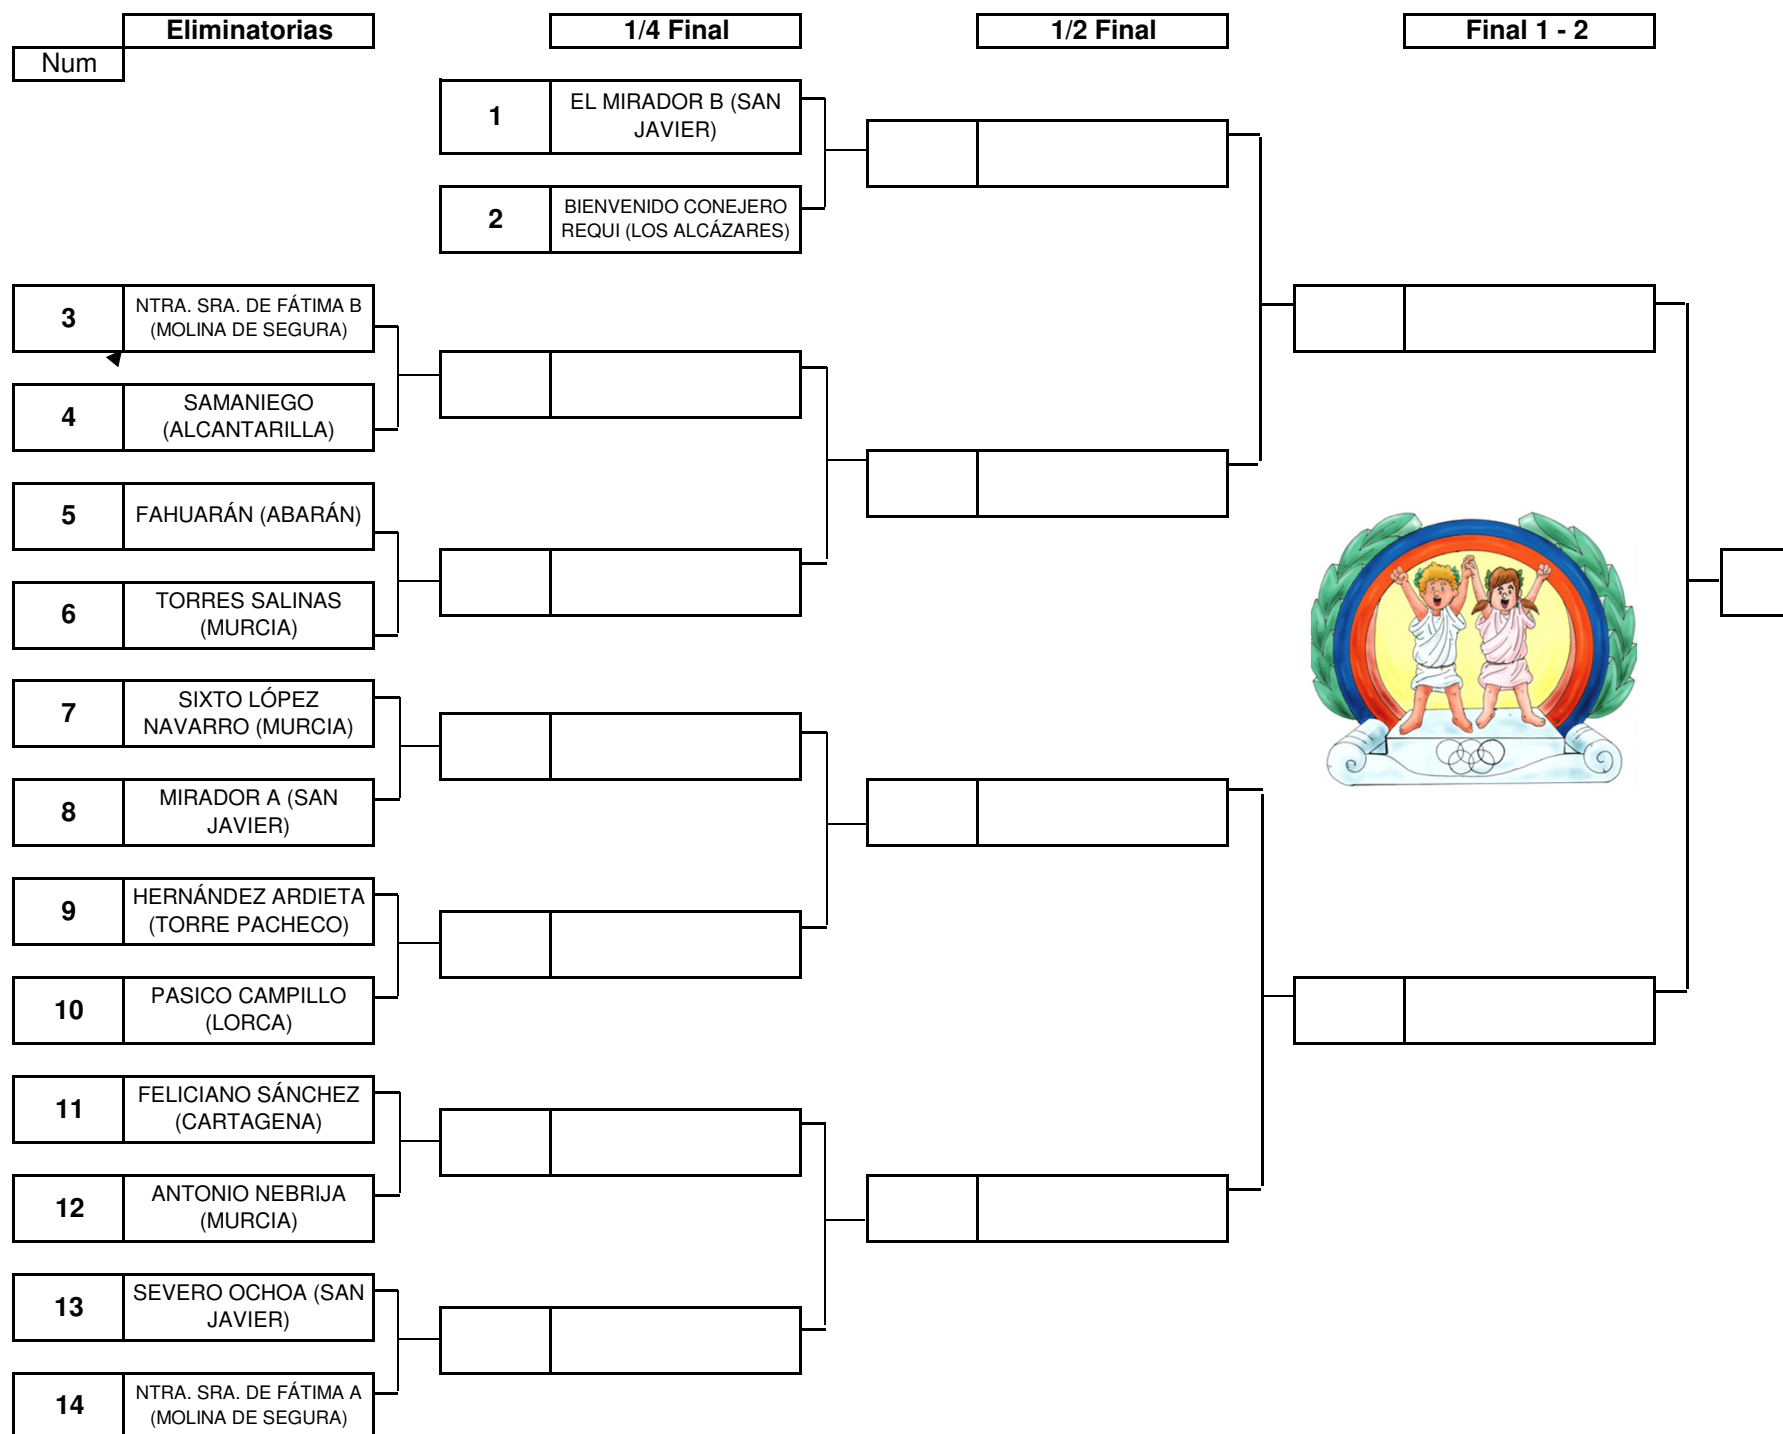

REPESCA

Eliminados del 1º Finalista

Eliminados del 2º Finalista