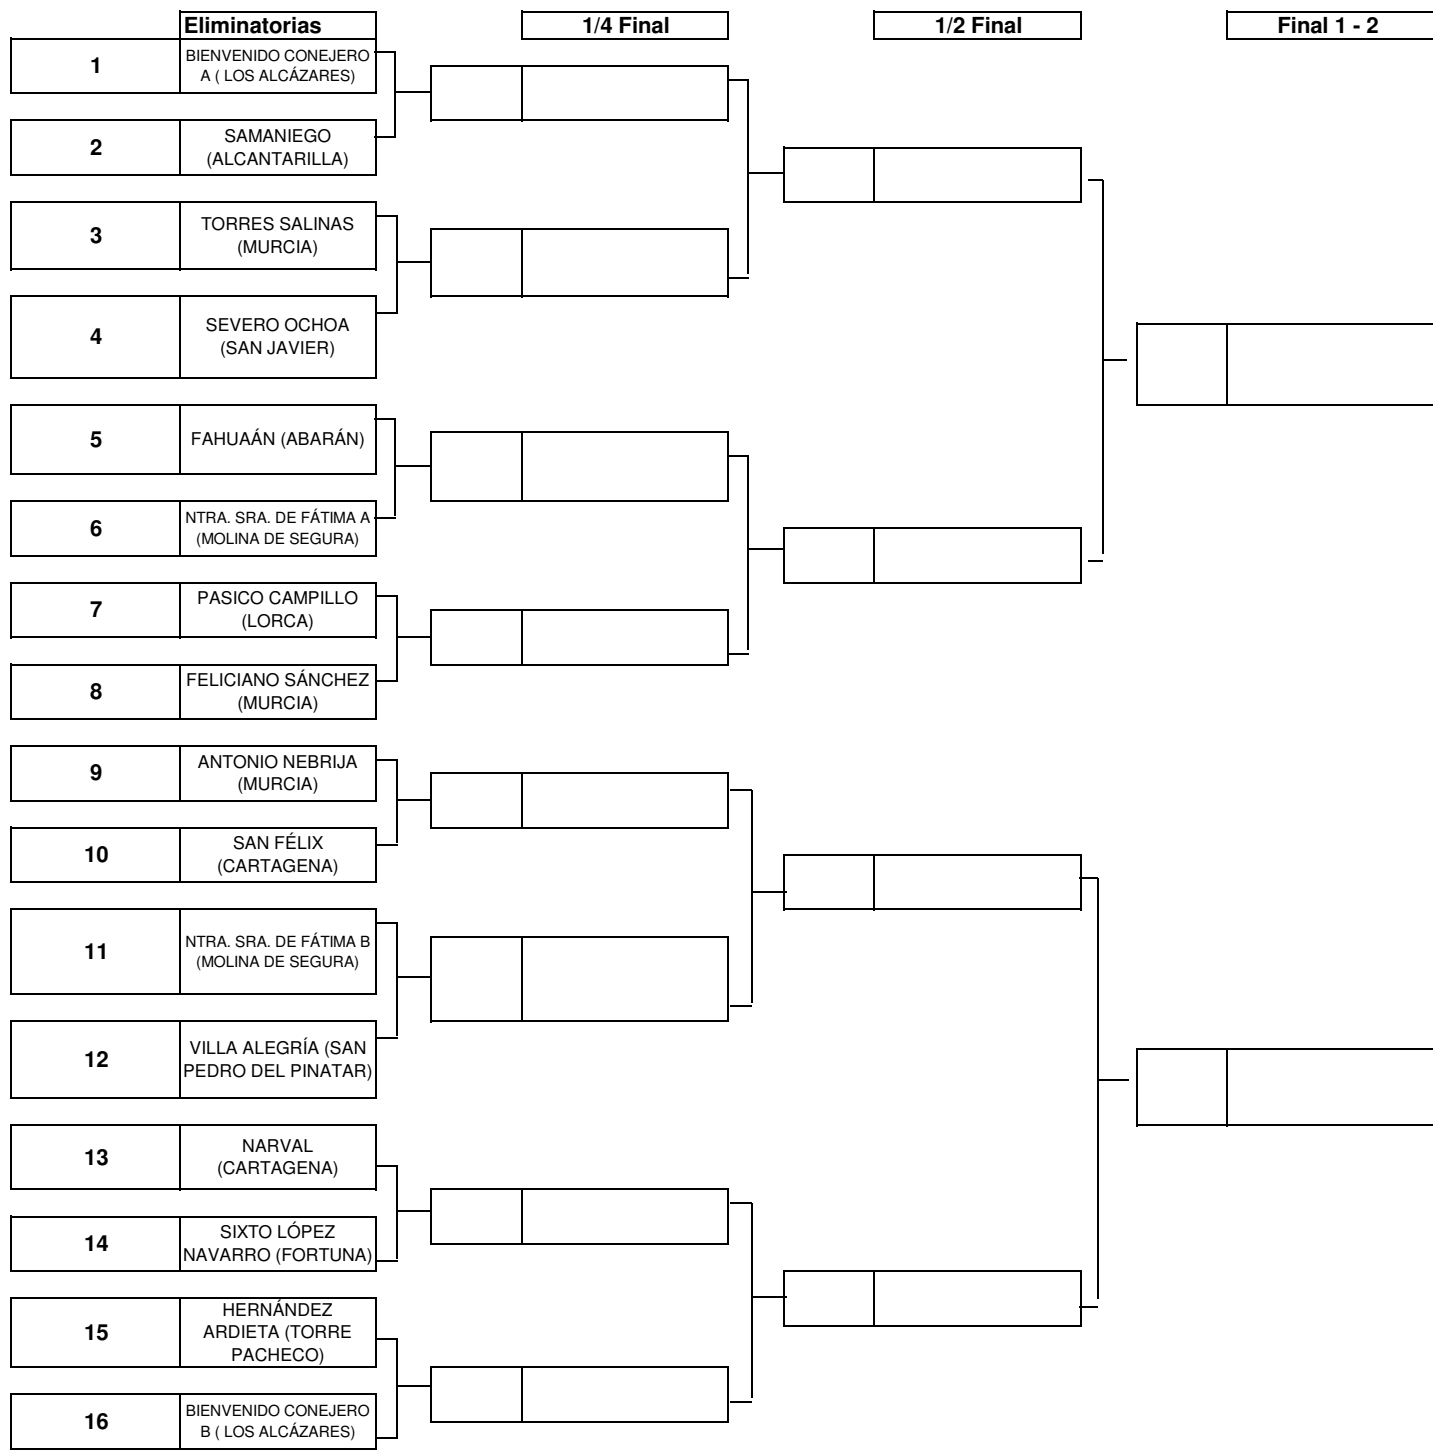

FINAL REGIONAL ESCOLAR NANO NANA PRACTICA GRECORROMANA 2016

ALEVÍN FEMENINO

Clasificación	
Cl	Colegio
1	
2	
3	
3	
5	
5	
7	
8	
9	
10	
11	
12	
13	
14	
15	
16	

REPESCA

FINAL REGIONAL ESCOLAR NANO NANA PRACTICA GRECORROMANA 2016