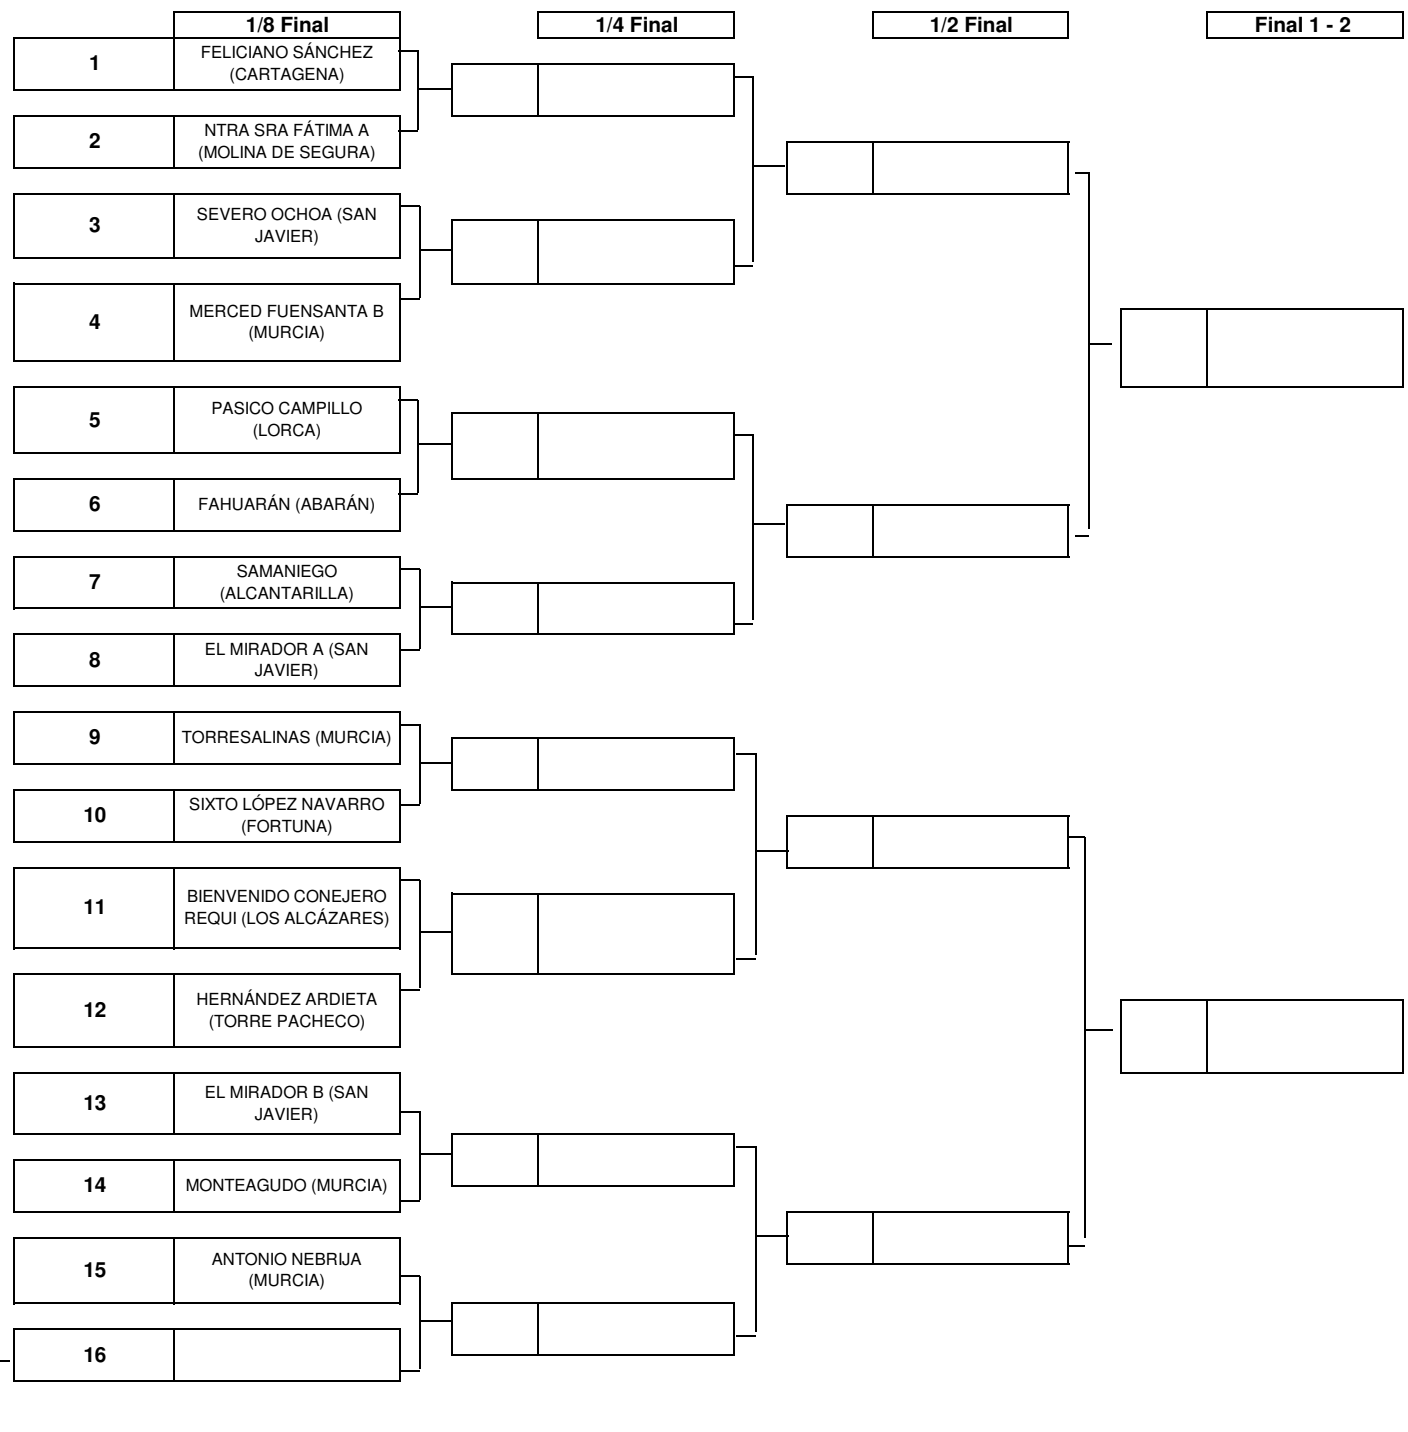

ALEVIN MASCULINO

REPESCA

REPESCA

Eliminados del 1º Finalista

Eliminados del 2º Finalista

le Murcia

Clasificación	
Cl	Colegio
1	
2	
3	
3	
5	
5	
7	
8	
9	
10	
11	
12	
13	
14	

FINAL REGIONAL ESCOLAR NANO NANA PRACTICA GRECORROMANA 2016

BENJAMÍN MASCULINO

Eliminatorias

REPESCA

Clasificación	
Cl	Colegio
1	
2	
3	
3	
5	
5	
7	
8	
9	
10	
11	
12	
13	
14	
15	
16	
17	