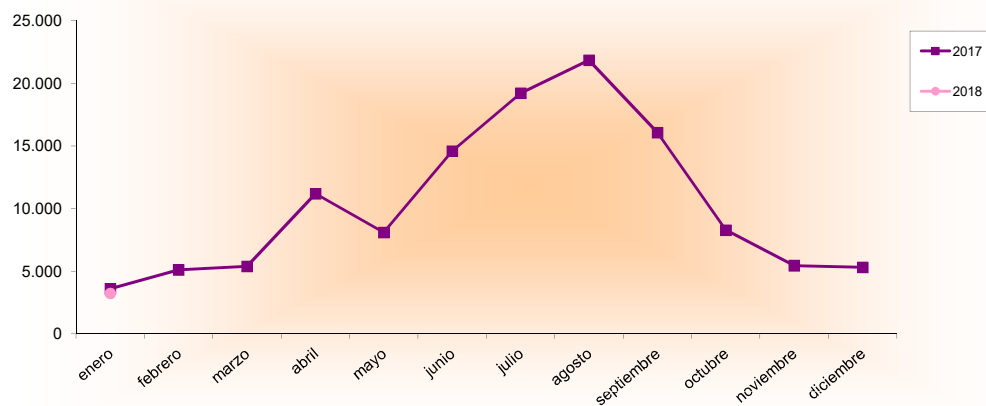

Encuesta de Ocupación en Apartamentos Turísticos. Enero 2017-2018*

Enero 2017 - 2018 España - Región de Murcia		Número de viajeros			Número de pernoctaciones			Estancia media	Grado de ocupación
		Total	Residentes en España	Residentes en el extranjero	Total	Residentes en España	Residentes en el extranjero		
REGIÓN DE MURCIA	Año 2018	3.241	2.288	953	27.582	14.677	12.905	8,51	25,48%
	Año 2017	3.611	2.668	944	25.687	11.984	13.703	7,11	23,49%
Variación año anterior		-10,2%	-14,2%	1,0%	7,4%	22,5%	-5,8%	19,6%	8,5%
ESPAÑA	Año 2018	564.263	157.734	406.529	4.095.961	612.995	3.482.966	7,26	54,37%
	Año 2017	583.293	163.263	420.030	4.293.216	650.999	3.642.217	7,36	59,25%
Variación año anterior		-3,3%	-3,4%	-3,2%	-4,6%	-5,8%	-4,4%	-1,4%	-8,2%

Evolución nº viajeros

Fuente: Encuesta de Ocupación en Apartamentos Turísticos (INE)

*Los datos de febrero del año 2017 y posteriores son provisionales.