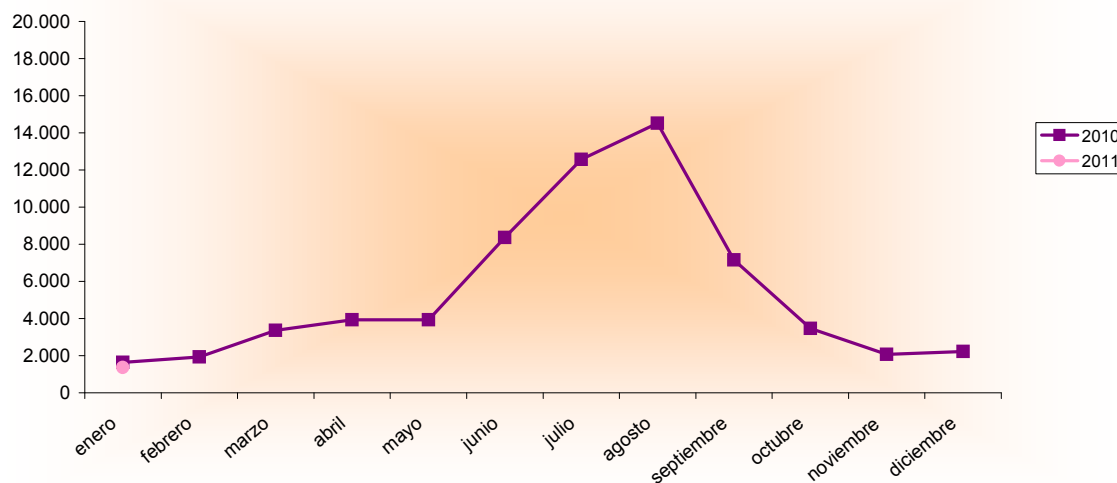

Encuesta Ocupación Apartamentos Turísticos 2010-2011

Enero 2010 - 2011 España - Región de Murcia		Número de viajeros			Número de pernoctaciones			Estancia media	Grado ocupación
		Total	Residentes en España	Residentes en el extranjero	Total	Residentes en España	Residentes en el extranjero		
REGIÓN DE MURCIA	Año 2011	1.365	1.024	340	17.363	11.892	5.471	12,72	17,96%
	Año 2010	1.632	1.301	331	14.476	10.692	3.784	8,87	14,96%
Variación año anterior		-16,36%	-21,29%	2,72%	19,94%	11,22%	44,58%	43,40%	20,05%
ESPAÑA	Año 2011	415.255	98.670	316.585	3.541.071	475.497	3.065.575	8,53	53,63%
	Año 2010	402.128	94.362	307.766	3.415.564	480.422	2.935.142	8,49	50,87%
Variación año anterior		3,26%	4,57%	2,87%	3,67%	-1,03%	4,44%	0,47%	5,43%

Fuente: Encuesta de Ocupación en Apartamentos turísticos (I.N.E.)

Evolución nº viajeros

Región de Murcia

Consejería de Cultura y Turismo

Secretaría General

Unidad de Estudios y Estadística