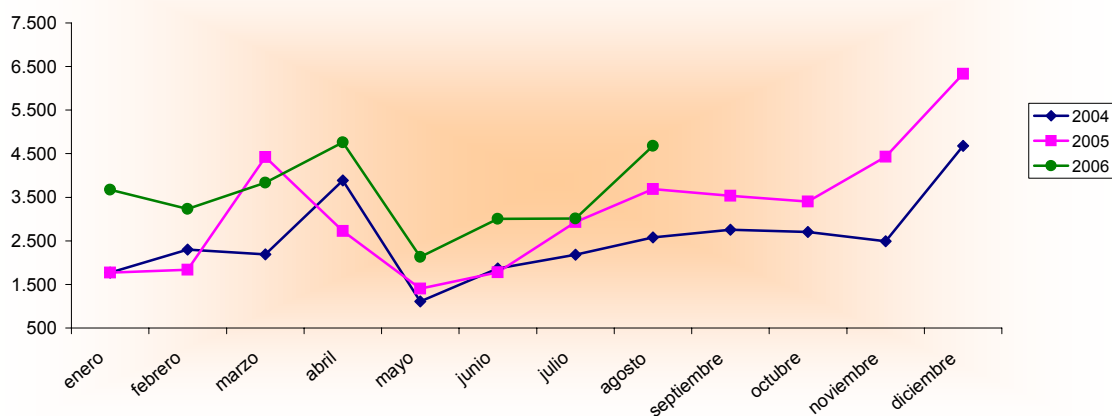

Agosto 2005 - 2006 España - Región de Murcia		Número de viajeros			Número de pernoctaciones			Estancia media	Grado ocupación
		Total	Residentes en España	Residentes en el extranjero	Total	Residentes en España	Residentes en el extranjero		
REGIÓN DE MURCIA	Año 2006	4.682	4.421	261	40.490	39.173	1.317	8,65	56,93%
	Año 2005	3.690	3.451	239	37.323	34.788	2.535	10,11	53,63%
Variación año anterior		26,88%	28,11%	9,21%	8,49%	12,60%	-48,05%	-14,44%	6,15%
ESPAÑA	Año 2006	333.467	295.020	38.447	1.651.992	1.410.566	241.426	4,95	51,70%
	Año 2005	290.108	257.630	32.478	1.486.815	1.271.951	214.864	5,13	52,95%
Variación año anterior		14,95%	14,51%	18,38%	11,11%	10,90%	12,36%	-3,51%	-2,36%

Datos acumulados 2005-2006

Acumulado Enero-Agosto Años 2005 y 2006		Número de viajeros			Número de pernoctaciones		
		Total	Residentes en España	Residentes en el extranjero	Total	Residentes en España	Residentes en el extranjero
REGIÓN DE MURCIA	Año 2006	28.336	27.412	923	112.277	107.526	4.751
	Año 2005	20.397	19.501	895	89.582	81.932	7.651
Variación año anterior		38,92%	40,57%	3,13%	25,33%	31,24%	-37,90%
ESPAÑA	Año 2006	1.598.119	1.422.102	176.017	5.217.905	4.252.022	965.882
	Año 2005	1.316.440	1.164.808	151.631	4.492.881	3.622.037	870.844
Variación año anterior		21,40%	22,09%	16,08%	16,14%	17,39%	10,91%

Fuente: Encuesta de Ocupación de Alojamientos de Turismo Rural (I.N.E.)

Evolución nº Viajeros

Consejería de Turismo, Comercio y Consumo
Secretaría General
Unidad de Estudios y Estadística