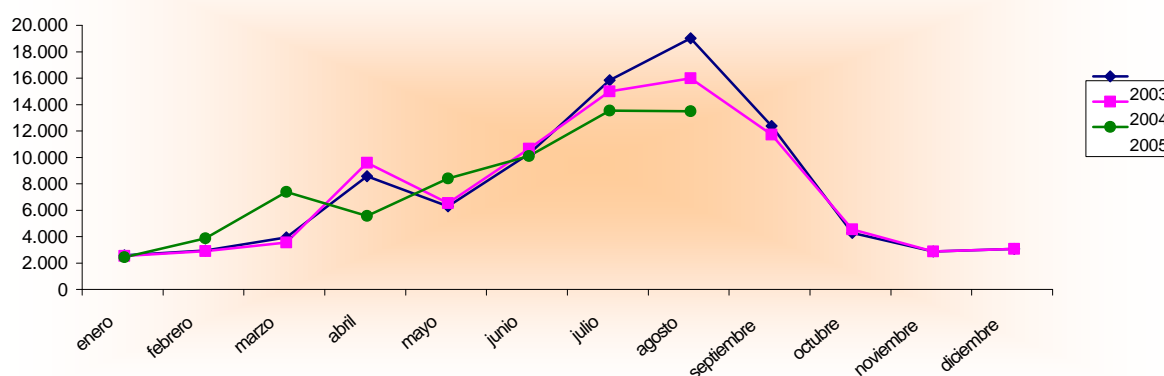

Datos acumulados 2004/2005

Acumulado Enero-Agosto Años 2004 y 2005		Número de viajeros			Número de pernoctaciones		
		Total	Residentes en España	Residentes en el extranjero	Total	Residentes en España	Residentes en el extranjero
REGIÓN DE MURCIA	Año 2005	53.243	46.593	6.650	632.991	530.585	102.407
	Año 2004	56.404	49.019	7.386	606.687	494.887	111.803
Variación año anterior		-5,60%	-4,95%	-9,96%	4,34%	7,21%	-8,40%
ESPAÑA	Año 2005	5.764.129	1.675.665	4.088.464	49.295.906	11.127.578	38.168.329
	Año 2004	5.968.185	1.575.227	4.392.958	52.365.721	10.577.244	41.788.478
Variación año anterior		-3,42%	6,38%	-6,93%	-5,86%	5,20%	-8,66%

Fuente: Encuesta de Ocupación de Apartamentos turísticos (I.N.E.)

Evolución nº viajeros

Consejería de Turismo, Comercio y Consumo
Secretaría General
Unidad de Estudios y Estadística