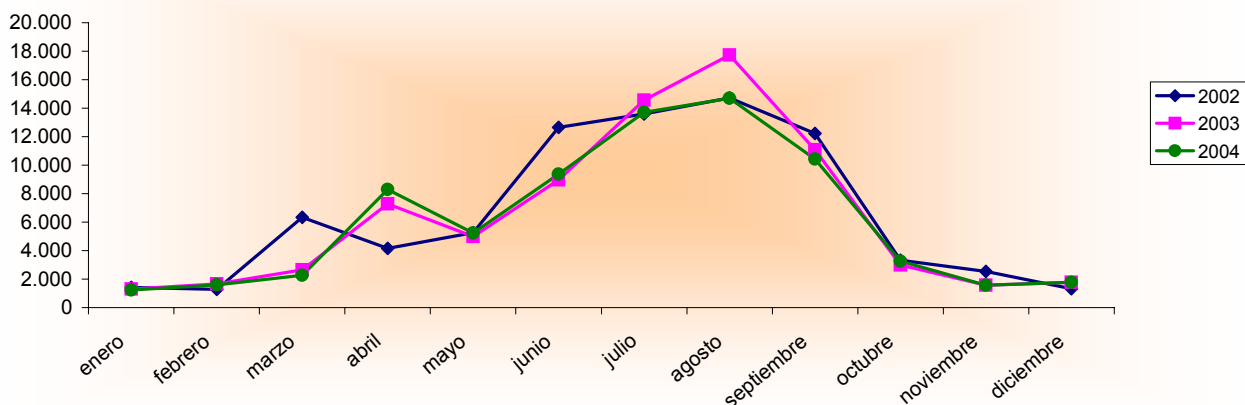

Encuesta Ocupación Apartamentos Turísticos. Año 2003-2004

Diciembre 2003 - 2004 España - Región de Murcia		Número de viajeros			Número de pernoctaciones			Estancia media	Grado ocupación
		Total	Residentes en España	Residentes en el extranjero	Total	Residentes en España	Residentes en el extranjero		
REGIÓN DE MURCIA	Año 2004	73.421	63.906	9.516	781.092	632.881	148.214	10,64	30,43%
	Año 2003	76.544	65.616	10.927	845.738	685.352	160.386	11,05	34,24%
Variación año anterior		-4,08%	-2,61%	-12,91%	-7,64%	-7,66%	-7,59%	-3,71%	-11,13%
ESPAÑA	Año 2004	8.486.807	2.125.476	6.361.332	73.870.782	13.928.641	59.942.142	8,70	44,74%
	Año 2003	8.909.599	1.973.134	6.936.465	79.232.011	12.740.883	66.491.128	8,89	49,61%
Variación año anterior		-4,75%	7,72%	-8,29%	-6,77%	9,32%	-9,85%	-2,14%	-9,82%

Fuente: Encuesta de Ocupación de Apartamentos turísticos (I.N.E.)

Evolución nº de Viajeros

Consejería de Turismo, Comercio y Consumo
Secretaría General
Unidad de Estudios y Estadística