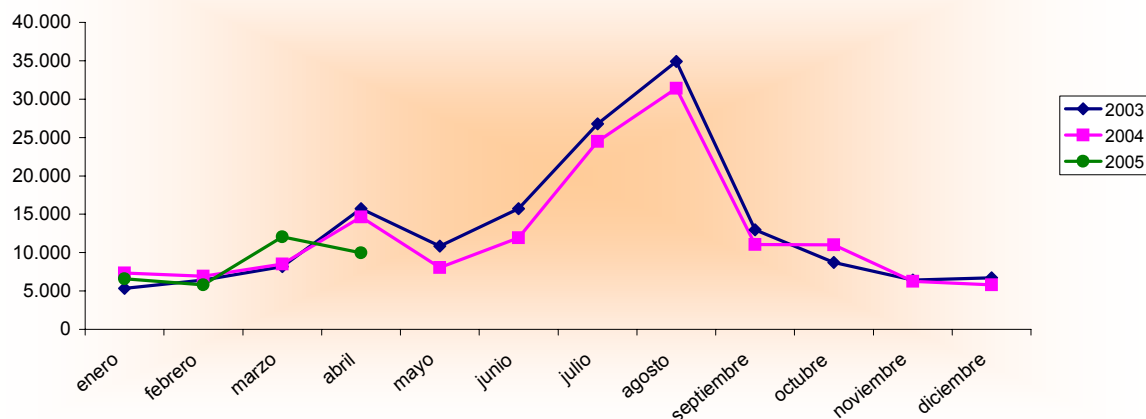

Abril 2004 - 2005 España - Región de Murcia		Número de viajeros			Número de pernoctaciones			Estancia media	Grado ocupación
		Total	Residentes en España	Residentes en el extranjero	Total	Residentes en España	Residentes en el extranjero		
REGIÓN DE MURCIA	Año 2005	9.967	6.412	3.555	79.043	16.626	62.417	7,93	36,30%
	Año 2004	14.628	10.945	3.683	93.528	35.856	57.672	6,39	40,92%
Variación año anterior		-31,86%	-41,42%	-3,48%	-15,49%	-53,63%	8,23%	24,10%	-11,29%
ESPAÑA	Año 2005	350.968	257.058	93.911	1.223.613	644.722	578.891	3,49	29,79%
	Año 2004	512.011	394.817	117.194	1.852.047	1.223.263	628.783	3,62	30,29%
Variación año anterior		-31,45%	-34,89%	-19,87%	-33,93%	-47,29%	-7,93%	-3,59%	-1,65%

Datos acumulados 2004/2005

Acumulado Enero-Abril Años 2004 y 2005		Número de viajeros			Número de pernoctaciones		
		Total	Residentes en España	Residentes en el extranjero	Total	Residentes en España	Residentes en el extranjero
REGIÓN DE MURCIA	Año 2005	34.437	20.109	14.328	529.867	68.294	461.573
	Año 2004	37.400	22.387	15.013	539.476	75.638	463.838
Variación año anterior		-7,92%	-10,18%	-4,56%	-1,78%	-9,71%	-0,49%
ESPAÑA	Año 2005	853.662	646.053	207.611	4.148.953	1.744.034	2.404.920
	Año 2004	932.077	695.505	236.572	4.467.148	1.907.609	2.559.538
Variación año anterior		-8,41%	-7,11%	-12,24%	-7,12%	-8,57%	-6,04%

Fuente: Encuesta de Ocupación de Acampamentos Turísticos (I.N.E.)

Evolución nº Viajeros

Consejería de Turismo, Comercio y Consumo
Secretaría General
Unidad de Estudios y Estadística