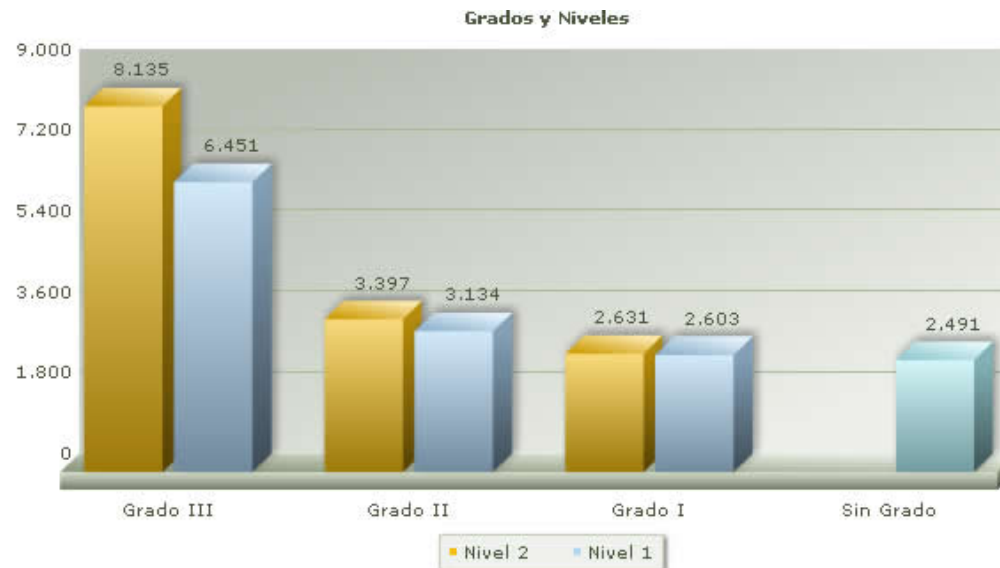

Solicitudes

Situación a 18 de diciembre de 2008

Solicitudes Recibidas	Solicitudes Valoradas
34.453	28.842

Grados y Niveles

Situación a 18 de diciembre de 2008

Grado III		Grado II		Grado I		Sin Grado	Total
Nivel 2	Nivel 1	Nivel 2	Nivel 1	Nivel 2	Nivel 1		
8.135	6.451	3.397	3.134	2.631	2.603	2.491	28.842

Resoluciones de Grado por Género

Situación a 18 de diciembre de 2008

	Grado III		Grado II		Grado I		Sin Grado	Total
	Nivel 2	Nivel 1	Nivel 2	Nivel 1	Nivel 2	Nivel 1		
Hombres	2.899	2.409	1.216	1.080	898	880	1.021	10.403
Mujeres	5.237	4.041	2.181	2.054	1.733	1.723	1.470	18.439
Total	8.136	6.450	3.397	3.134	2.631	2.603	2.491	28.842

Resoluciones de Grado por Genero

Resoluciones de Grado por Grupos de Edades

Situación a 18 de diciembre de 2008

	Grado III		Grado II		Grado I		Sin Grado	Total
	Nivel 2	Nivel 1	Nivel 2	Nivel 1	Nivel 2	Nivel 1		
<3 años	88	3	25	1	8	1	12	138
3-18 años	367	303	106	108	46	29	49	1.008
18-65 años	1.019	1.047	675	627	577	366	450	4.761
> 65 años	6.662	5.097	2.591	2.398	2.000	2.207	1.980	22.935
Total	8.136	6.450	3.397	3.134	2.631	2.603	2.491	28.842