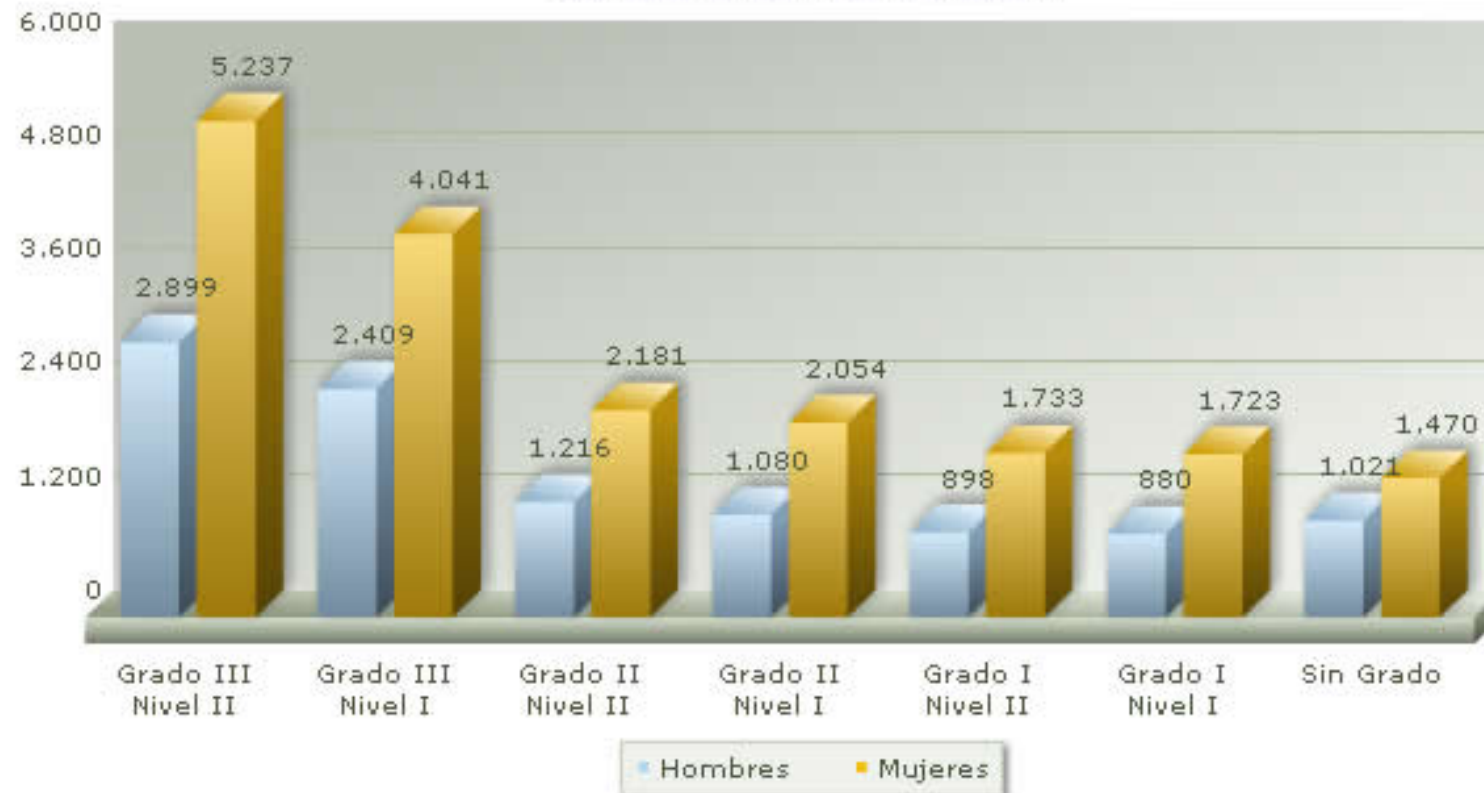

Solicitudes

Situación a 18 de diciembre de 2008

Solicitudes Recibidas	Solicitudes Valoradas
34.453	28.842

Grados y Niveles

Situación a 18 de diciembre de 2008

Grado III		Grado II		Grado I		Sin Grado	Total
Nivel 2	Nivel 1	Nivel 2	Nivel 1	Nivel 2	Nivel 1		
8.135	6.451	3.397	3.134	2.631	2.603	2.491	28.842

Resoluciones de Grado por Género

Situación a 18 de diciembre de 2008

	Grado III		Grado II		Grado I		Sin Grado	Total
	Nivel 2	Nivel 1	Nivel 2	Nivel 1	Nivel 2	Nivel 1		
Hombres	2.899	2.409	1.216	1.080	898	880	1.021	10.403
Mujeres	5.237	4.041	2.181	2.054	1.733	1.723	1.470	18.439
Total	8.136	6.450	3.397	3.134	2.631	2.603	2.491	28.842

Resoluciones de Grado por Genero

Resoluciones de Grado por Grupos de Edades

Situación a 18 de diciembre de 2008

	Grado III		Grado II		Grado I		Sin Grado	Total
	Nivel 2	Nivel 1	Nivel 2	Nivel 1	Nivel 2	Nivel 1		
<3 años	88	3	25	1	8	1	12	138
3-18 años	367	303	106	108	46	29	49	1.008
18-65 años	1.019	1.047	675	627	577	366	450	4.761
> 65 años	6.662	5.097	2.591	2.398	2.000	2.207	1.980	22.935
Total	8.136	6.450	3.397	3.134	2.631	2.603	2.491	28.842

Resoluciones de Grado por Grupos de Edades