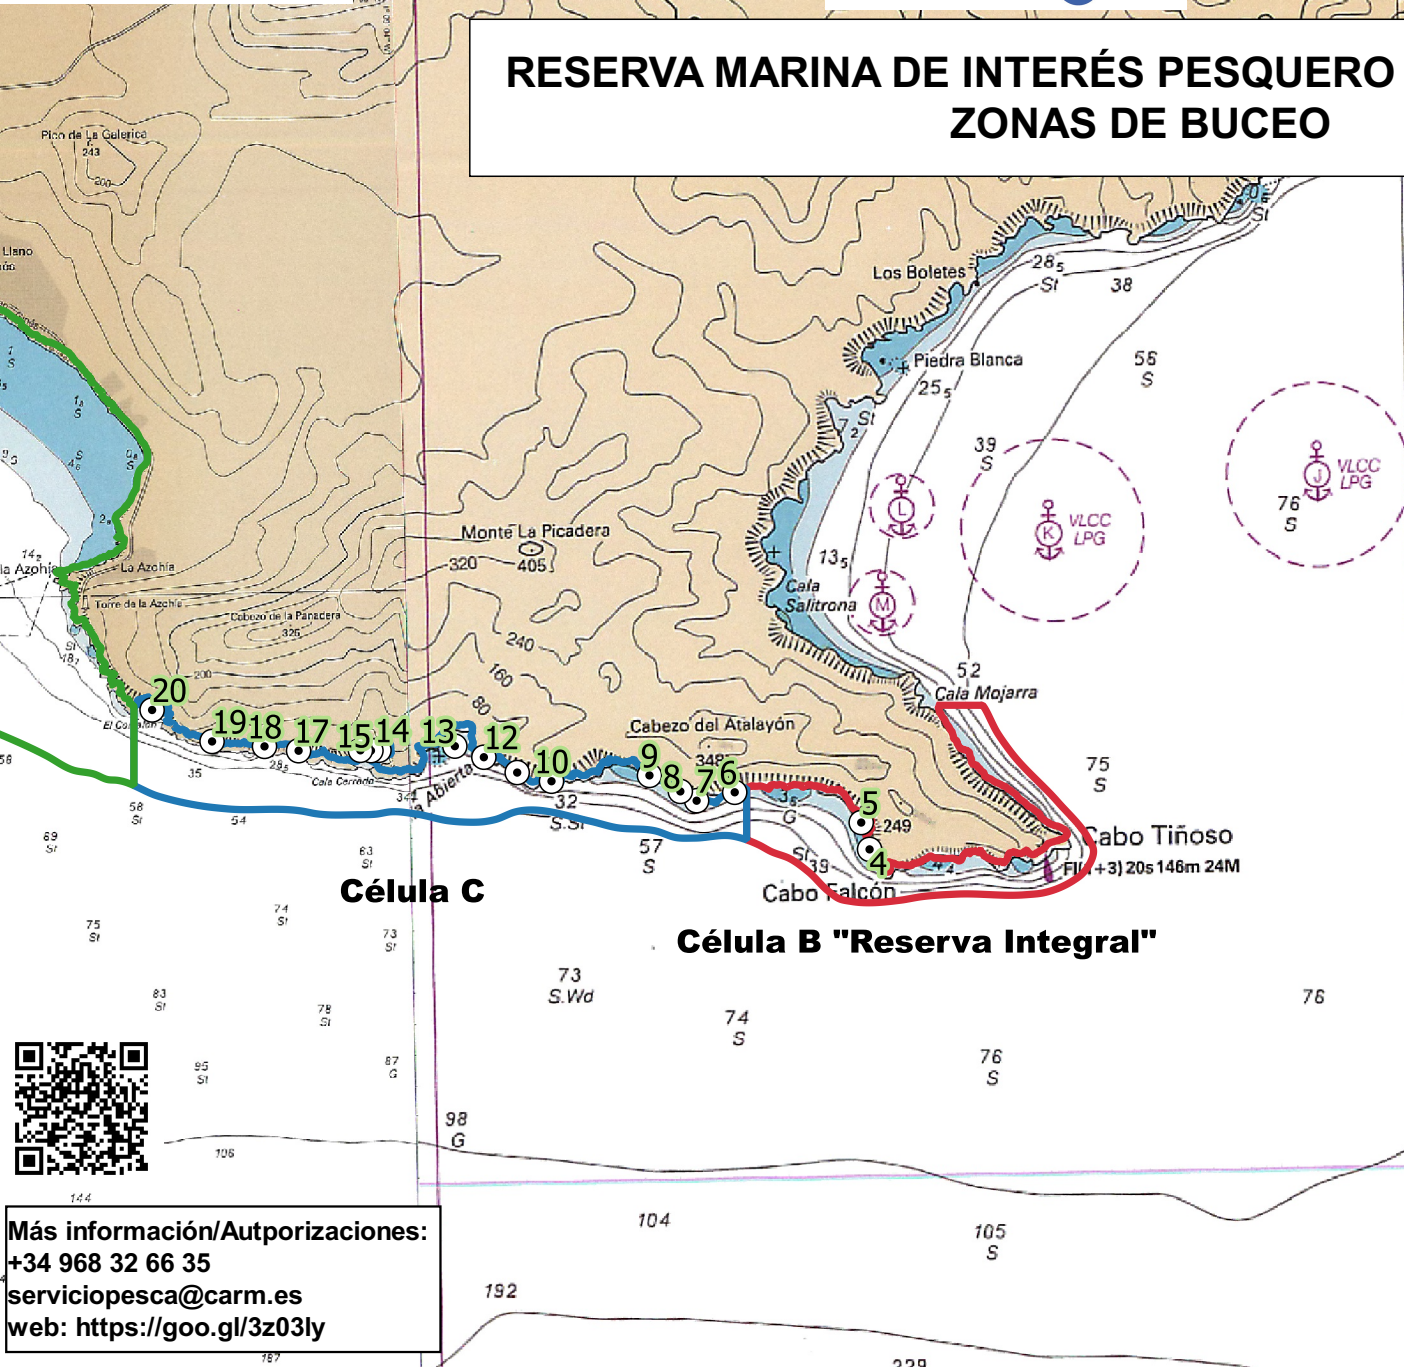

# RESERVA MARINA DE INTERÉS PESQUERO DE CABO TIÑOSO

## ZONAS DE BUCEO

Célula A

Distancia 2.047,95 m

Nº de zona	Denominación de la zona	Coordenadas (ETRS89)	
		Utm X	Utm Y
1	Las Palomas norte	672931	4160025
2	Las Palomas poniente	672882	4159915
3	Bajo de Las Palomas	672801	4159759
4	Punta Falcon	666094	4155918
5	Obaza	665999	4156101
6	Loberica	665274	4156246
7	Arco levante	665047	4156210
8	Arco poniente	664947	4156262
9	Cueva del lago	664764	4156347
10	Muellecico	664168	4156302
11	Mina de cristal	663973	4156364
12	Punta las animas	663750	4156449
13	Cala abierta	663600	4156522
14	Cala Cerrada Este	663125	4156467
15	Cala Cerrada Centro	663087	4156458
16	Cala Cerrada Oeste	663042	4156452
17	Tajo colorao	662661	4156516
18	Cala Muñoz	662467	4156512
19	Garita	662148	4156550
20	Corralon	661755	4156765

Más información/Autporizaciones:  
 +34 968 32 66 35  
 serviciopesca@carm.es  
 web: <https://goo.gl/3z03ly>

Célula C

Célula B "Reserva Integral"