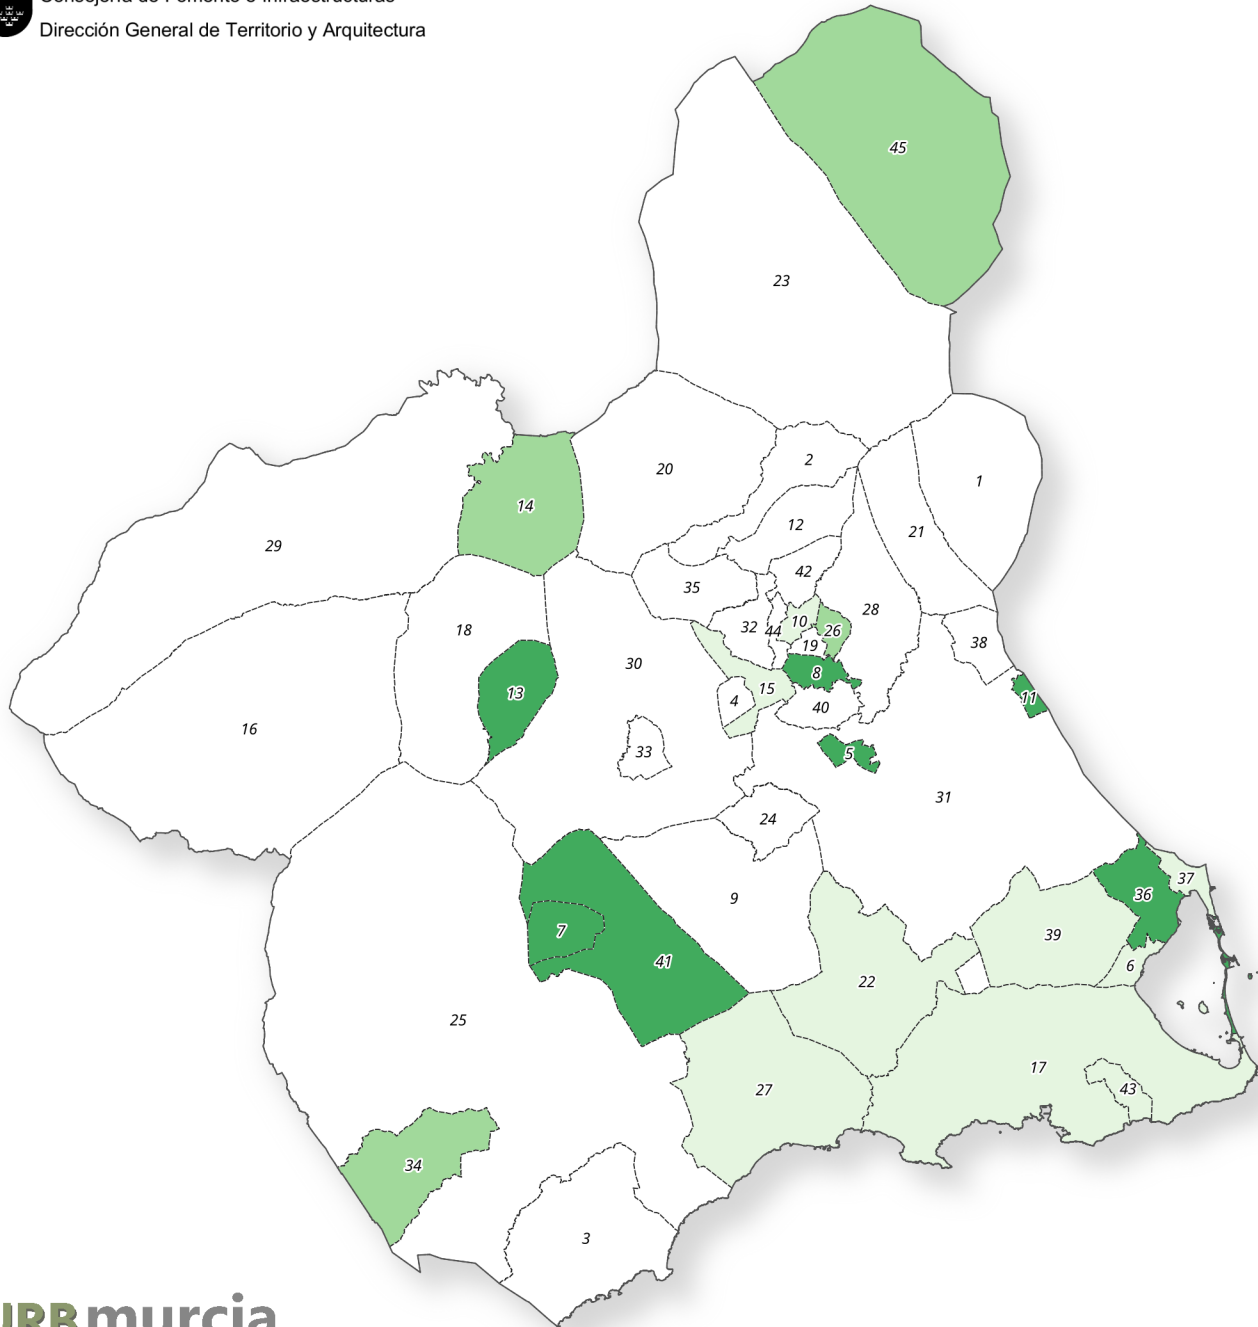

Planeamiento general en tramitación

Actualizado el 31 de diciembre de 2022

- Avance
- Aprobación inicial
- Aprobación provisional
- Planeamiento aprobado definitivamente

- 1 Abanilla
- 2 Abarán
- 3 Aguilas
- 4 Albudeite
- 5 Alcantarilla
- 6 Alcázares (Los)
- 7 Aledo
- 8 Alguazas
- 9 Alhama de Murcia
- 10 Archena
- 11 Beniel
- 12 Blanca
- 13 Bullas
- 14 Calasparra
- 15 Campos del Río
- 16 Caravaca de la Cruz
- 17 Cartagena
- 18 Cehegín
- 19 Ceutí
- 20 Cieza
- 21 Fortuna
- 22 Fuente Álamo
- 23 Jumilla
- 24 Librilla
- 25 Lorca
- 26 Lorquí
- 27 Mazarrón
- 28 Molina de Segura
- 29 Moratalla
- 30 Mula
- 31 Murcia
- 32 Ojós
- 33 Pliego
- 34 Puerto Lumbreras
- 35 Ricote
- 36 San Javier
- 37 San Pedro del Pinatar
- 38 Santomera
- 39 Torre Pacheco
- 40 Torres de Cotillas (Las)
- 41 Totana
- 42 Ulea
- 43 Unión (La)
- 44 Villanueva del Río Segura
- 45 Yecla