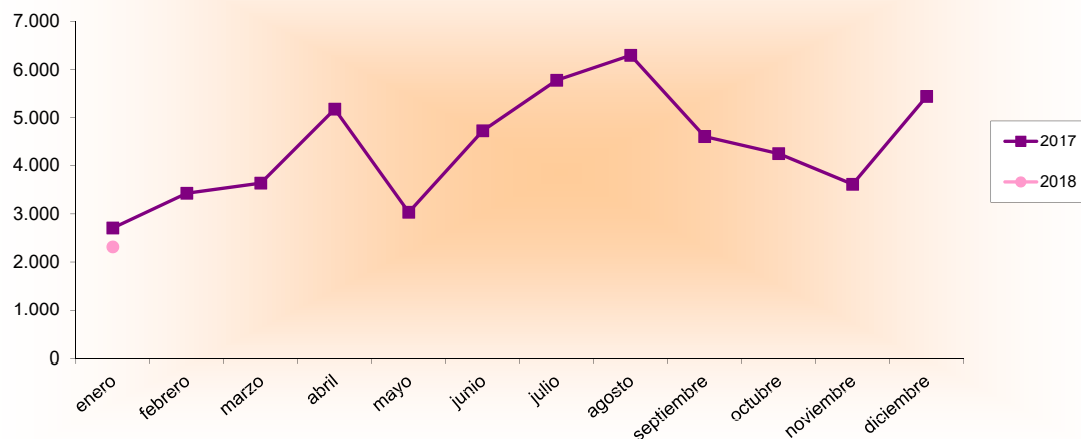

Encuesta Ocupación en Alojamientos Rurales. Enero 2017-2018*

Enero 2017 - 2018 España - Región de Murcia		Número de viajeros			Número de pernoctaciones			Estancia media	Grado ocupación
		Total	Residentes en España	Residentes en el extranjero	Total	Residentes en España	Residentes en el extranjero		
REGIÓN DE MURCIA	Año 2018	2.314	2.089	225	4.816	4.124	692	2,08	6,52%
	Año 2017	2.707	2.605	101	5.311	4.910	401	1,96	7,28%
Variación año anterior		-14,5%	-19,8%	122,8%	-9,3%	-16,0%	72,6%	6,1%	-10,4%
ESPAÑA	Año 2018	139.565	121.780	17.785	321.380	241.345	80.035	2,30	7,56%
	Año 2017	133.292	117.588	15.703	324.067	251.917	72.150	2,43	7,72%
Variación año anterior		4,7%	3,6%	13,3%	-0,8%	-4,2%	10,9%	-5,3%	-2,1%

Evolución nº viajeros

Fuente: Encuesta de Ocupación en Alojamientos de Turismo Rural (INE)

* Los datos de febrero del año 2017 y posteriores son provisionales.