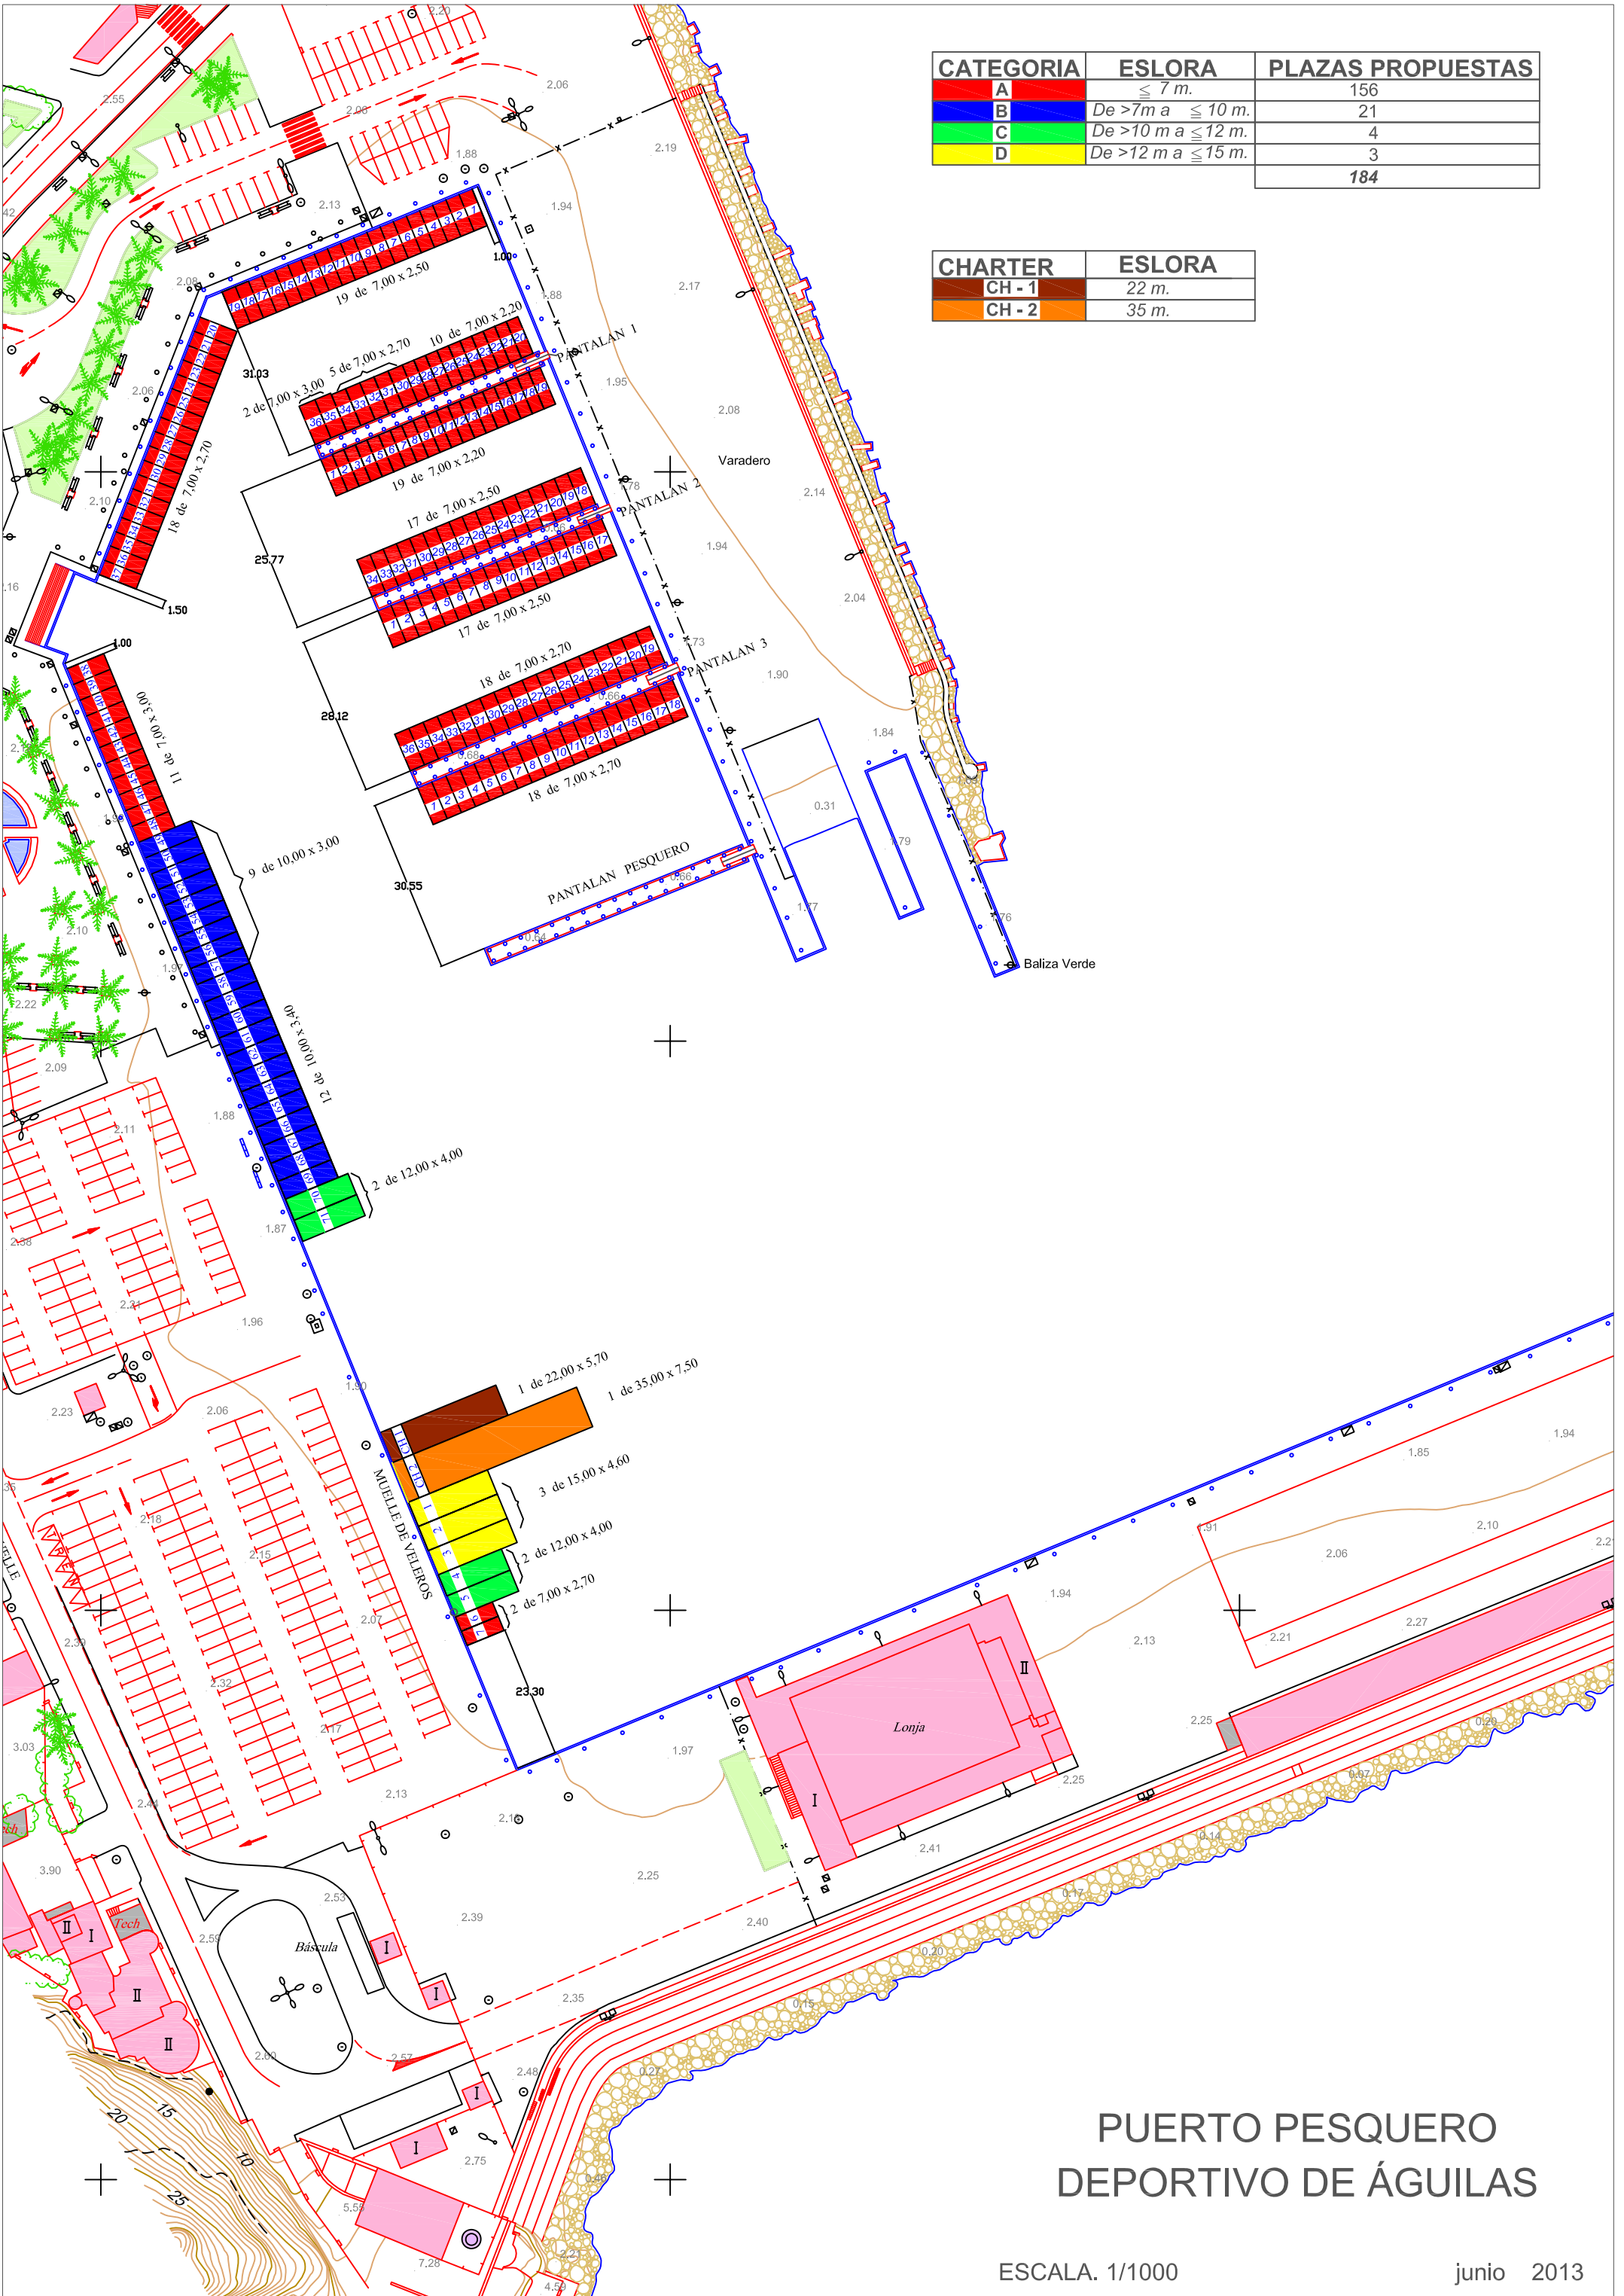

CATEGORIA	ESLORA	PLAZAS PROPUESTAS
A	≤ 7 m.	156
B	De >7 m a ≤ 10 m.	21
C	De >10 m a ≤ 12 m.	4
D	De >12 m a ≤ 15 m.	3
		184

CHARTER	ESLORA
CH-1	22 m.
CH-2	35 m.

PUERTO PESQUERO DEPORTIVO DE ÁGUILAS

ESCALA. 1/1000