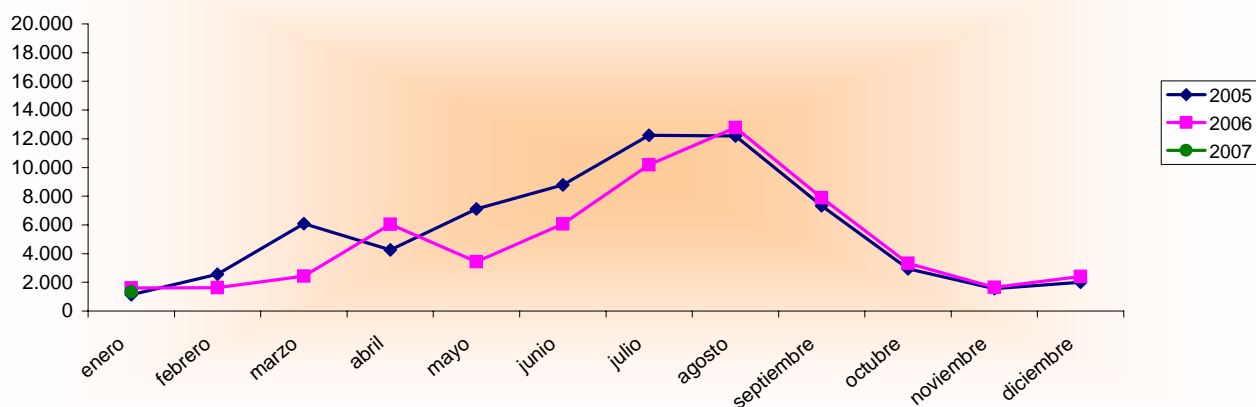

Encuesta Ocupación Apartamentos Turísticos Enero 2006-2007

Enero 2006 - 2007 España - Región de Murcia		Número de viajeros			Número de pernoctaciones			Estancia media	Grado ocupación
		Total	Residentes en España	Residentes en el extranjero	Total	Residentes en España	Residentes en el extranjero		
REGIÓN DE MURCIA	Año 2007	1.341	1.108	233	15.293	8.307	6.986	11,40	17,31%
	Año 2006	1.603	1.362	242	20.276	14.405	5.872	12,65	23,85%
Variación año anterior		-16,34%	-18,65%	-3,72%	-24,58%	-42,33%	18,97%	-9,88%	-27,42%
ESPAÑA	Año 2007	483.692	84.095	399.596	4.523.239	511.267	4.011.972	9,35	60,48%
	Año 2006	486.668	88.186	398.482	4.337.283	497.082	3.840.201	8,91	60,88%
Variación año anterior		-0,61%	-4,64%	0,28%	4,29%	2,85%	4,47%	4,94%	-0,66%

Fuente: Encuesta de Ocupación de Apartamentos turísticos (I.N.E.)

Evolución nº viajeros

Consejería de Turismo, Comercio y Consumo
Secretaría General
Unidad de Estudios y Estadística