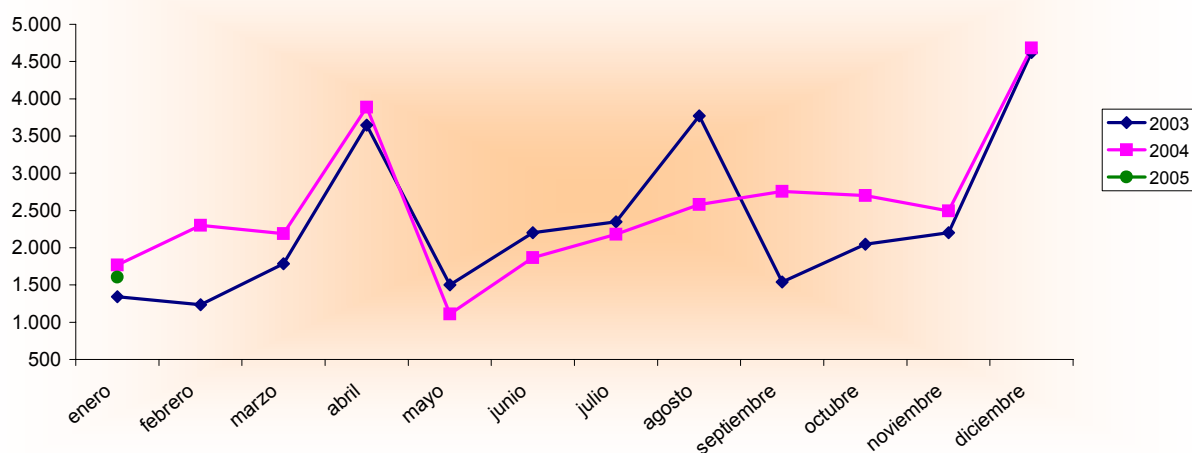

Encuesta Ocupación en Alojamientos Rurales. Enero 2004-2005

Enero 2004 - 2005 España - Región de Murcia		Número de viajeros			Número de pernoctaciones			Estancia media	Grado ocupación
		Total	Residentes en España	Residentes en el extranjero	Total	Residentes en España	Residentes en el extranjero		
REGIÓN DE MURCIA	Año 2005	1.604	1.604	-	5.190	4.525	665	3,24	7,46%
	Año 2004	1.770	1.743	27	5.841	5.651	191	3,30	9,57%
Variación año anterior		-9,38%	-7,97%	-	-11,15%	-19,93%	248,17%	-1,82%	-22,05%
ESPAÑA	Año 2005	72.814	66.984	5.830	202.672	161.713	40.959	2,78	9,00%
	Año 2004	70.849	66.678	4.171	208.329	180.214	28.115	2,94	11,40%
Variación año anterior		2,77%	0,46%	39,77%	-2,72%	-10,27%	45,68%	-5,44%	-21,05%

Fuente: Encuesta de Ocupación de Alojamientos de Turismo Rural (I.N.E.)

Evolución nº Viajeros

Consejería de Turismo, Comercio y Consumo
Secretaría General
Unidad de Estudios y Estadística