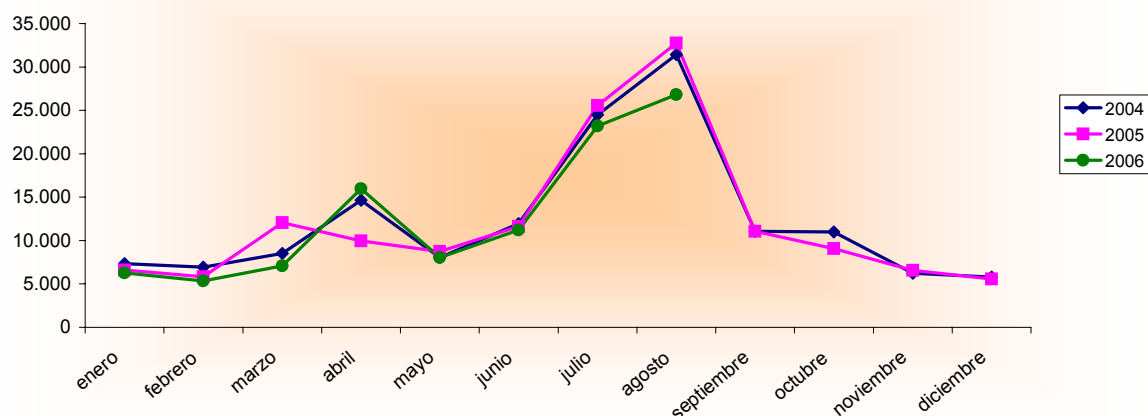

Datos acumulados 2005/2006

Acumulado Enero-Agosto Años 2005 y 2006		Número de viajeros			Número de pernoctaciones		
		Total	Residentes en España	Residentes en el extranjero	Total	Residentes en España	Residentes en el extranjero
REGIÓN DE MURCIA	Año 2006	103.987	79.278	24.709	977.832	415.099	562.733
	Año 2005	113.146	84.504	28.642	964.457	382.905	581.552
Variación año anterior		-8,09%	-6,18%	-13,73%	1,39%	8,41%	-3,24%
ESPAÑA	Año 2006	5.537.695	3.737.543	1.800.152	26.646.467	14.900.286	11.746.180
	Año 2005	5.599.185	3.820.287	1.778.899	26.712.394	15.061.107	11.651.288
Variación año anterior		-1,10%	-2,17%	1,19%	-0,25%	-1,07%	0,81%

Fuente: Encuesta de Ocupación de Acampamentos Turísticos (I.N.E.)

Evolución nº Viajeros

Consejería de Turismo, Comercio y Consumo
Secretaría General
Unidad de Estudios y Estadística