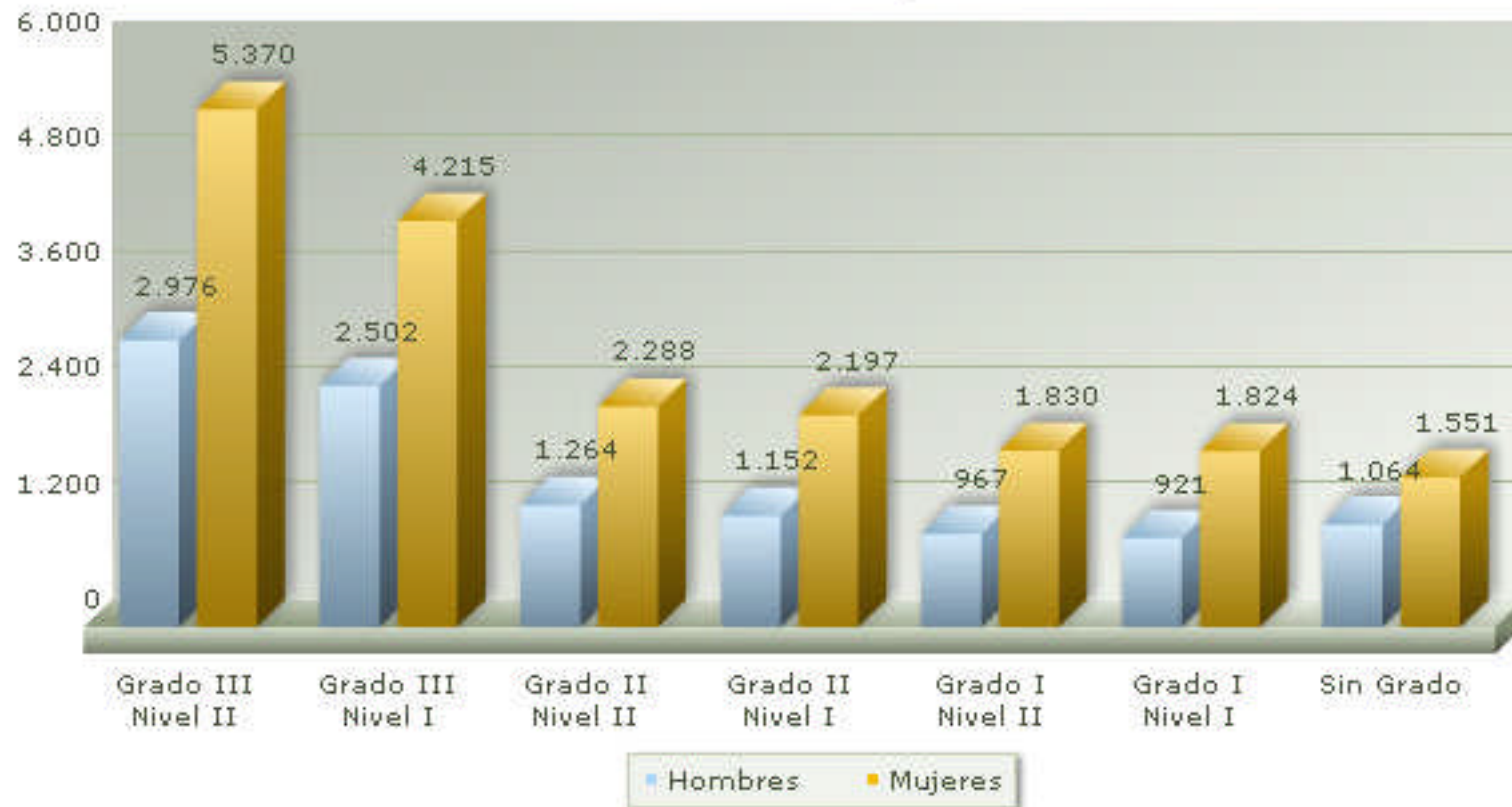

Resoluciones de Grado por Género

Situación a 26 de enero de 2009

	Grado III		Grado II		Grado I		Sin Grado	Total
	Nivel 2	Nivel 1	Nivel 2	Nivel 1	Nivel 2	Nivel 1		
Hombres	2.976	2.502	1.264	1.152	967	921	1.064	10.846
Mujeres	5.370	4.215	2.288	2.197	1.830	1.824	1.551	19.276
Total	8.346	6.717	3.552	3.349	2.797	2.745	2.615	30.121

Resoluciones de Grado por Género