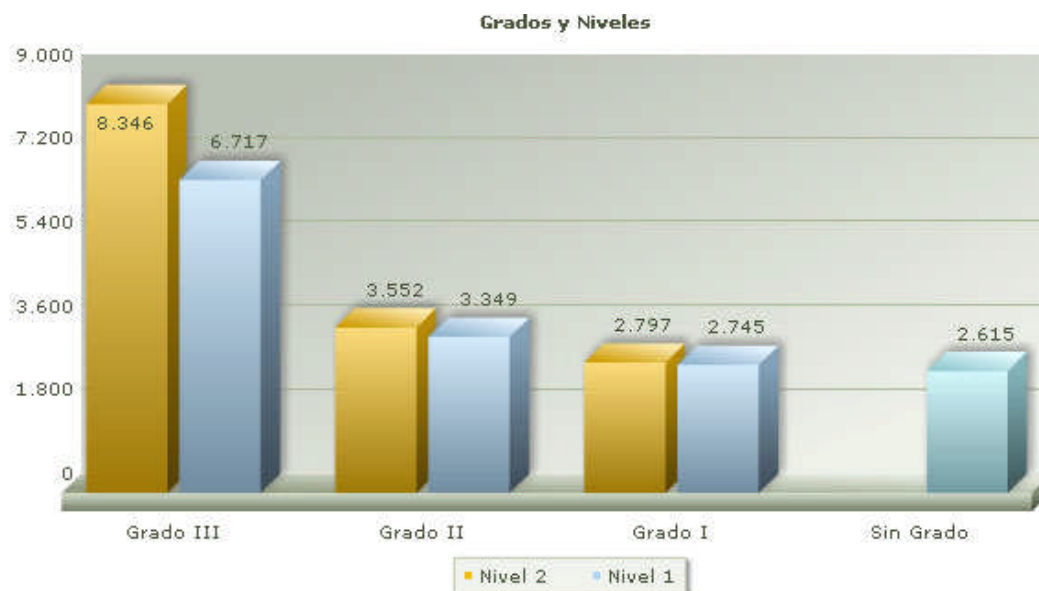

## Solicitudes

Situación a 26 de enero de 2009

Solicitudes Recibidas	Solicitudes Valoradas
34.822	30.121

## Grados y Niveles

Situación a 26 de enero de 2009

Grado III		Grado II		Grado I		Sin Grado	Total
Nivel 2	Nivel 1	Nivel 2	Nivel 1	Nivel 2	Nivel 1		
8.346	6.717	3.552	3.349	2.797	2.745	2.615	<b>30.121</b>

## Resoluciones de Grado por Género

Situación a 26 de enero de 2009

	Grado III		Grado II		Grado I		Sin Grado	Total
	Nivel 2	Nivel 1	Nivel 2	Nivel 1	Nivel 2	Nivel 1		
<b>Hombres</b>	2.976	2.502	1.264	1.152	967	921	1.064	10.846
<b>Mujeres</b>	5.370	4.215	2.288	2.197	1.830	1.824	1.551	19.276
<b>Total</b>	8.346	6.717	3.552	3.349	2.797	2.745	2.615	30.121