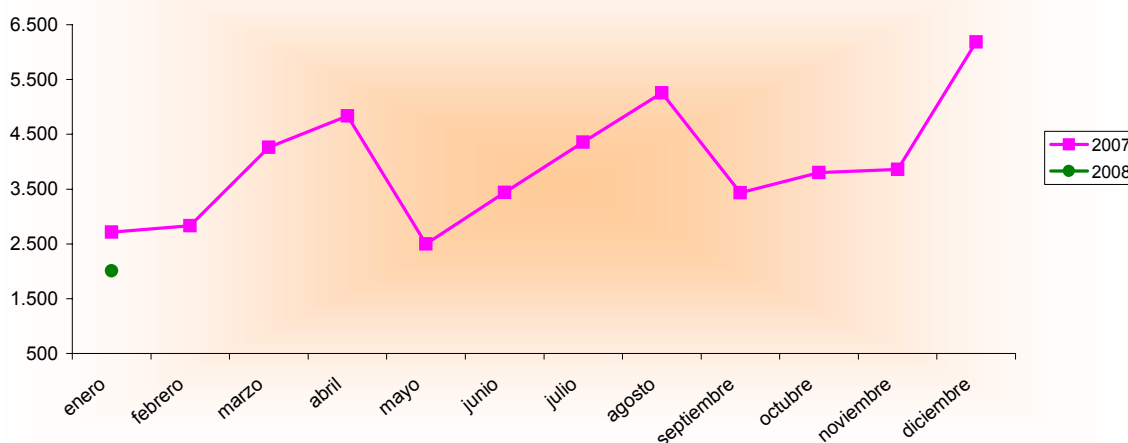

Encuesta Ocupación en Alojamientos Rurales. Año 2007-2008

Enero 2007 - 2008 España - Región de Murcia		Número de viajeros			Número de pernoctaciones			Estancia media	Grado ocupación
		Total	Residentes en España	Residentes en el extranjero	Total	Residentes en España	Residentes en el extranjero		
REGIÓN DE MURCIA	Año 2008	2.005	1.912	94	7.333	7.239	94	3,66	8,61%
	Año 2007	2.714	2.499	215	5.759	4.720	1.039	2,12	7,53%
Variación año anterior		-26,12%	-23,49%	-56,28%	27,33%	53,37%	-90,95%	72,64%	14,34%
ESPAÑA	Año 2008	101.839	94.865	6.974	269.149	220.400	48.749	2,64	861,00%
	Año 2007	100.457	94.467	5.990	260.754	214.720	46.034	2,60	9,13%
Variación año anterior		1,38%	0,42%	16,43%	3,22%	2,65%	5,90%	1,54%	9330,45%

Fuente: Encuesta de Ocupación de Alojamientos de Turismo Rural (I.N.E.)

Evolución nº viajeros

Consejería de Turismo y Consumo
Secretaría General
Unidad de Estudios y Estadística