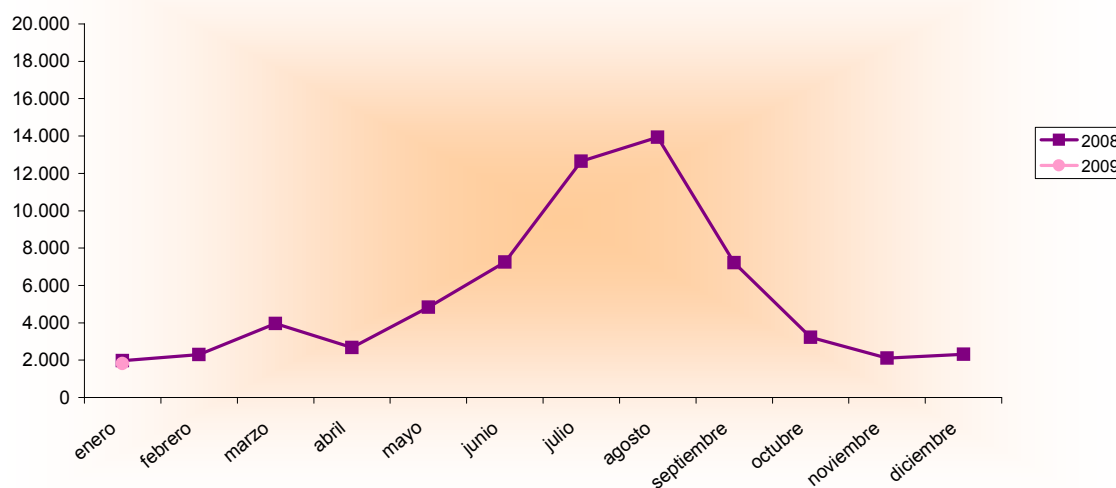

Encuesta Ocupación Apartamentos Turísticos 2008-2009

Enero 2008 - 2009 España - Región de Murcia		Número de viajeros			Número de pernoctaciones			Estancia media	Grado ocupación
		Total	Residentes en España	Residentes en el extranjero	Total	Residentes en España	Residentes en el extranjero		
REGIÓN DE MURCIA	Año 2009	1.817	1.229	588	14.894	9.297	5.596	8,20	15,18%
	Año 2008	1.979	1.513	466	17.141	10.672	6.468	8,66	17,99%
Variación año anterior		-8,19%	-18,77%	26,18%	-13,11%	-12,88%	-13,48%	-5,31%	-15,62%
ESPAÑA	Año 2009	399.583	81.283	318.300	3.782.011	471.206	3.310.805	9,46	55,32%
	Año 2008	476.309	85.456	390.854	4.323.331	489.675	3.833.656	9,08	56,71%
Variación año anterior		-16,11%	-4,88%	-18,56%	-12,52%	-3,77%	-13,64%	4,19%	-2,45%

Fuente: Encuesta de Ocupación en Apartamentos turísticos (I.N.E.)

Evolución nº viajeros

Región de Murcia

Consejería de Cultura y Turismo

Secretaría General

Unidad de Estudios y Estadística